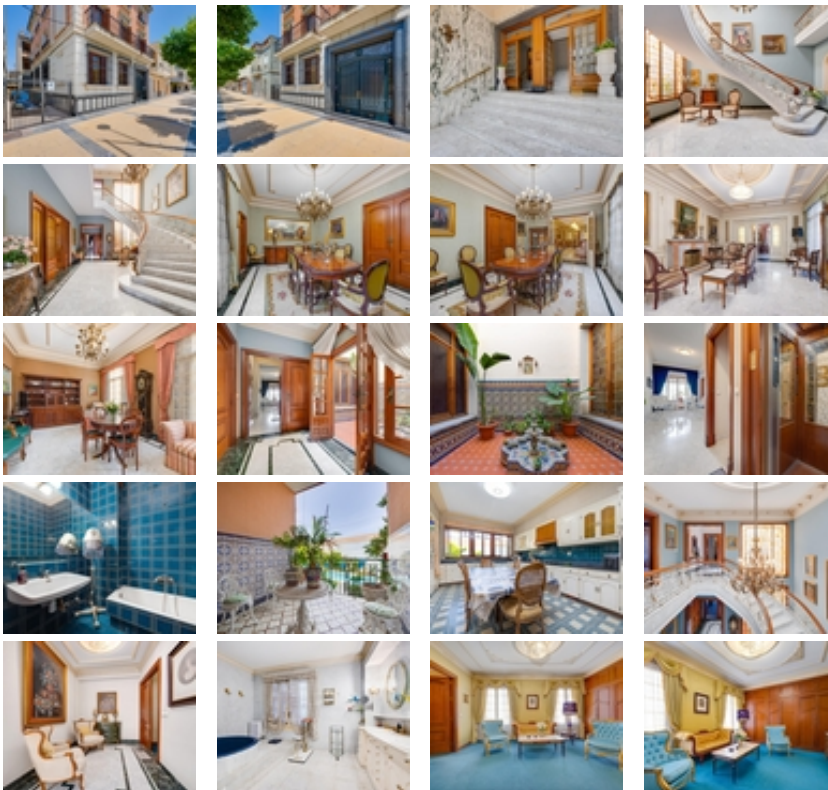

€ 954 469

- Bedrooms: 12
- Bathrooms : 9
- S: 1100m²
- Land: 563m²
- Distance
 - Beach:22 km. m.

Presentamos una propiedad única, un palacete de ensueño en el corazón de Callosa de Segura, que aúna historia, sofisticación y confort moderno en una residencia simplemente extraordinaria. Con una imponente parcela de 563 m² y una espectacular superficie construida de 1.100 m², esta magnífica propiedad ha sido diseñada para quienes buscan lo excepcional.~~~~Distribuida en dos plantas, la vivienda ofrece 12 amplios dormitorios y 9 baños, perfectamente integrados en una arquitectura señorial que respira luz natural gracias a su orientación sureste. El espacio interior ha sido cuidadosamente amueblado con estilo clásico y funcional, contando con chimenea,

calefacción, aire acondicionado y un sistema de alarma integral que garantiza seguridad y confort.~~~~El palacete dispone de un ascensor privado que conecta todas sus plantas, incluyendo sótanos acondicionados, perfectos para bodega, gimnasio o salas de ocio. También cuenta con trastero y zonas auxiliares de gran utilidad.~~~~En el exterior, los encantos continúan: un patio tradicional, varias terrazas y un espectacular solárium privado coronan la propiedad. Su jardín privado enmarca una hermosa piscina de uso exclusivo, ideal para disfrutar de la tranquilidad y el buen clima. Además, la zona exterior incluye una acogedora área de barbacoa y un elegante espacio chill out, pensados para el relax y las reuniones sociales al aire libre. También dispone de zona verde, parking exterior e interior, lo que garantiza la comodidad para residentes y visitantes.~~~~Esta joya arquitectónica, lista para entrar a vivir, es ideal tanto como residencia privada de alto nivel, como para un proyecto boutique de hostelería o turismo rural de lujo.~~~~Un lugar donde el confort, el espacio y la distinción se funden en una vivienda que marca la diferencia.~