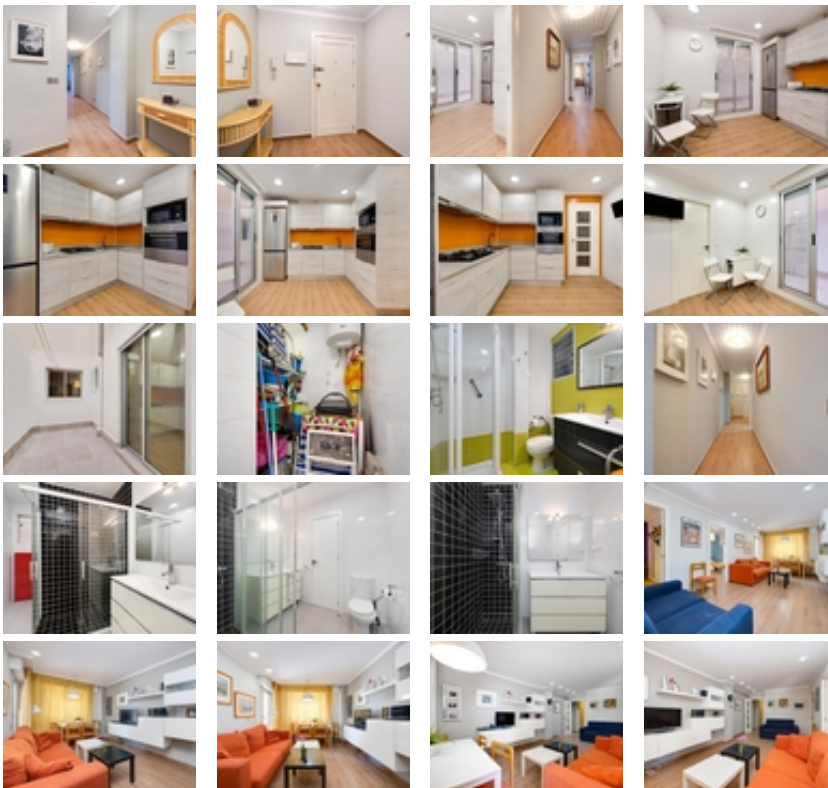

¡Lujo y amplitud a 20 metros del mar!  
Espectacular planta baja de 115 m2 en la  
Playa del Acequi3n, Torrevieja. 2  
dormitorios, 2 ba3os, orientaci3n sur y  
estado impecable. El refugio perfecto junto

+34 966 932 436

+34 622 222 939

Ramon Gallud, 171, Torrevieja 03182

<http://www.talmarproperty.com/>

Ref. N:20637/3818

€ 229 969

- Bedrooms: 2
- Bathrooms : 2
- S: 115m<sup>2</sup>
- Design and Interior
  - Furniture
- Views
  - View to sea
- Distance

Descubra este excepcional apartamento de generosas dimensiones ubicado en una de las zonas más tranquilas y demandadas de Torrevieja: la Playa del Acequión. Con 115 \$m<sup>2</sup>\$, esta vivienda destaca por la amplitud de sus estancias, ofreciendo un confort superior. Se distribuye en 2 amplios dormitorios y 2 baños completos, en un estado de conservación impecable que permite entrar a vivir de inmediato. Su orientación sur garantiza luz natural durante todo el día. Situado en planta baja y a tan solo 20 metros de la arena, es ideal tanto para residencia permanente como para inversión vacacional. ¡Una oportunidad única de vivir donde otros veranean!~