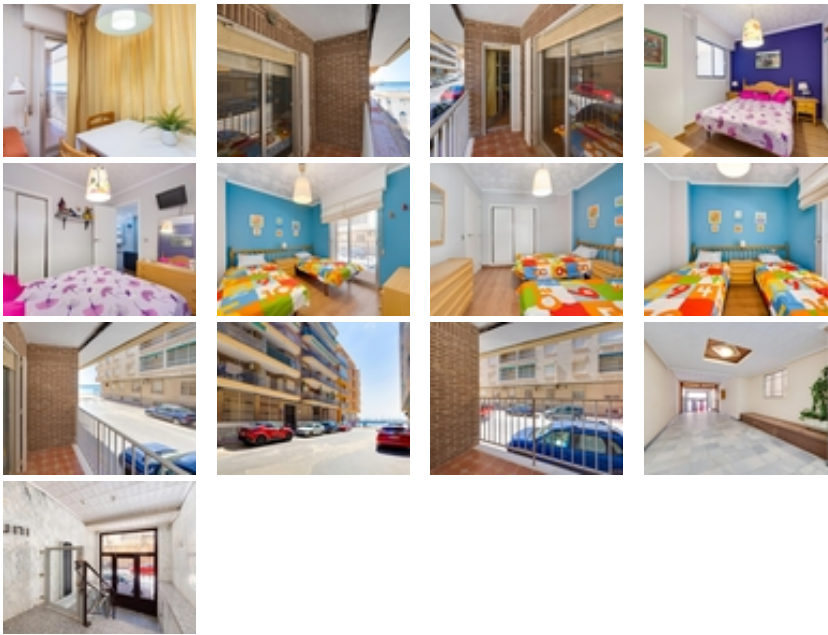

¡Lujo y amplitud a 20 metros del mar!
Espectacular planta baja de 115 m2 en la
Playa del Acequi3n, Torrevieja. 2
dormitorios, 2 ba3os, orientaci3n sur y
estado impecable. El refugio perfecto junto

+34 966 932 436

+34 622 222 939

Ramon Gallud, 171, Torrevieja 03182

<http://www.talmarproperty.com/>

Ref. N:20637/3818

€ 214 969

- Bedrooms: 2
- Bathrooms : 2
- S: 115m²
- Design and Interior
 - Furniture
- Views
 - View to sea
- Distance

Descubra este excepcional apartamento de generosas dimensiones ubicado en una de las zonas más tranquilas y demandadas de Torrevieja: la Playa del Acequión. Con 115 \$m²\$, esta vivienda destaca por la amplitud de sus estancias, ofreciendo un confort superior. Se distribuye en 2 amplios dormitorios y 2 baños completos, en un estado de conservación impecable que permite entrar a vivir de inmediato. Su orientación sur garantiza luz natural durante todo el día. Situado en planta baja y a tan solo 20 metros de la arena, es ideal tanto para residencia permanente como para inversión vacacional. ¡Una oportunidad única de vivir donde otros veranean!~