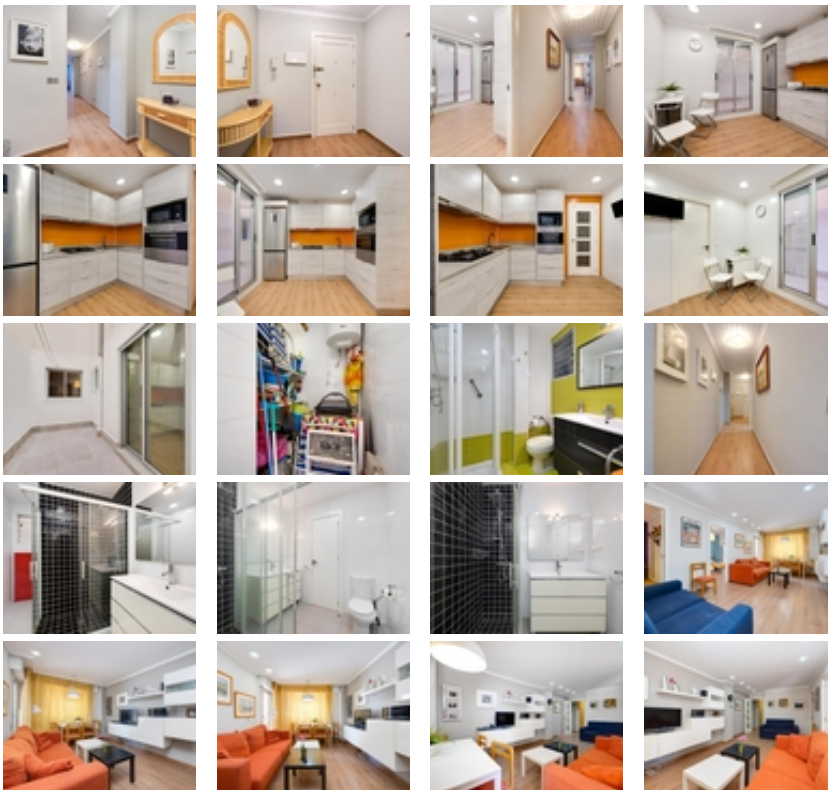

¡Lujo y amplitud a 20 metros del mar!
Espectacular planta baja de 115 m2 en la
Playa del Acequi3n, Torrevieja. 2
dormitorios, 2 ba3os, orientaci3n sur y
estado impecable. El refugio perfecto junto

+34 966 932 436

+34 622 222 939

Ramon Gallud, 171, Torrevieja 03182

<http://www.talmarproperty.com/>

Ref. N:20637/3818

€ 214 969

- Bedrooms: 2
- Bathrooms : 2
- S: 115m²
- Design and Interior
 - Furniture
- Views
 - View to sea
- Distance

Descubra este excepcional apartamento de generosas dimensiones ubicado en una de las zonas más tranquilas y demandadas de Torrevieja: la Playa del Acequión. Con 115 \$m²\$, esta vivienda destaca por la amplitud de sus estancias, ofreciendo un confort superior. Se distribuye en 2 amplios dormitorios y 2 baños completos, en un estado de conservación impecable que permite entrar a vivir de inmediato. Su orientación sur garantiza luz natural durante todo el día. Situado en planta baja y a tan solo 20 metros de la arena, es ideal tanto para residencia permanente como para inversión vacacional. ¡Una oportunidad única de vivir donde otros veranean!~