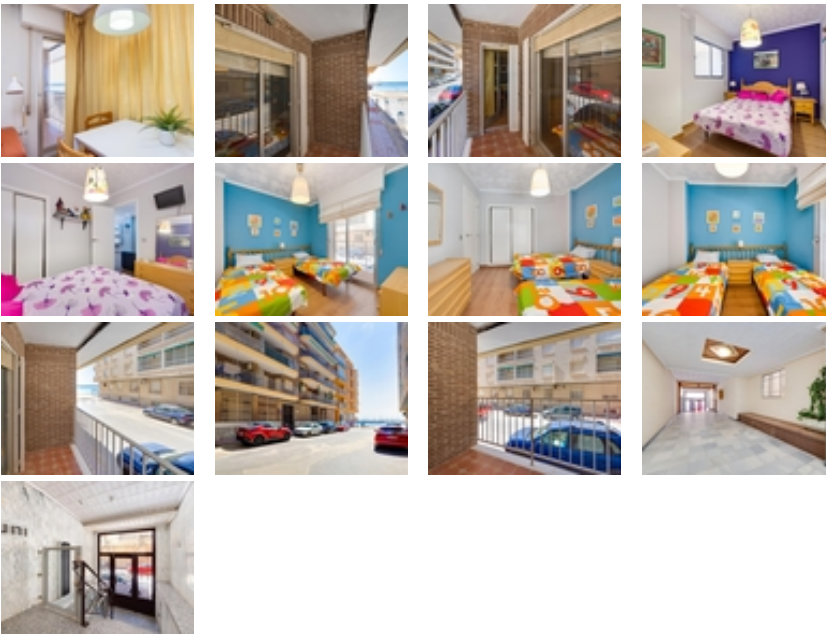

¡Lujo y amplitud a 20 metros del mar!  
Espectacular planta baja de 115 m2 en la  
Playa del Acequi3n, Torrevieja. 2  
dormitorios, 2 ba3os, orientaci3n sur y  
estado impecable. El refugio perfecto junto

+34 966 932 436

+34 622 222 939

Ramon Gallud, 171, Torrevieja 03182

<http://www.talmarproperty.com/>

Ref. N:20637/3818

€ 229 969

- Bedrooms: 2
- Bathrooms : 2
- S: 115m<sup>2</sup>
- Design and Interior
  - Furniture
- Views
  - View to sea
- Distance

Descubra este excepcional apartamento de generosas dimensiones ubicado en una de las zonas más tranquilas y demandadas de Torrevieja: la Playa del Acequión. Con 115 \$m<sup>2</sup>\$, esta vivienda destaca por la amplitud de sus estancias, ofreciendo un confort superior. Se distribuye en 2 amplios dormitorios y 2 baños completos, en un estado de conservación impecable que permite entrar a vivir de inmediato. Su orientación sur garantiza luz natural durante todo el día. Situado en planta baja y a tan solo 20 metros de la arena, es ideal tanto para residencia permanente como para inversión vacacional. ¡Una oportunidad única de vivir donde otros veranean!~