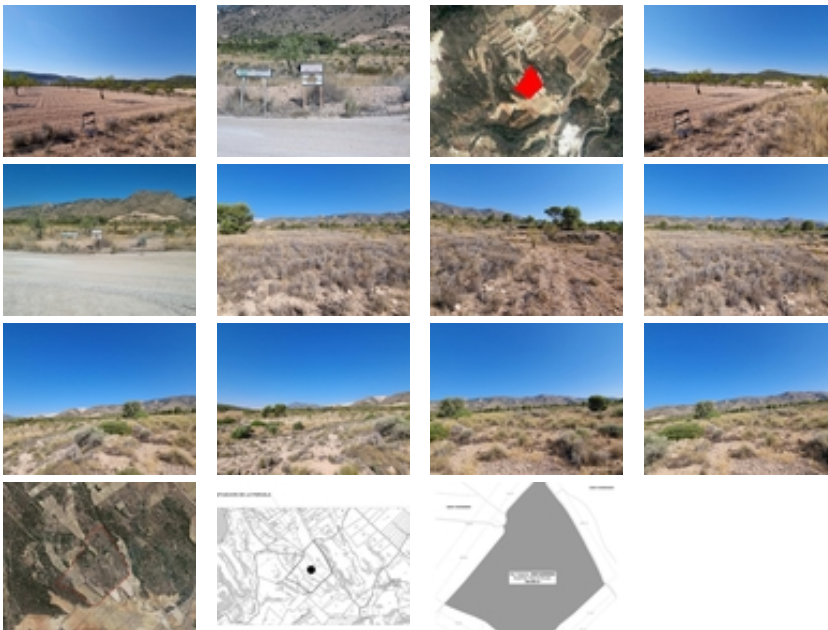

Ref. N:01537/1063

€ 150 000

- Parcela: 120500m²
- Distancia

REF. 01537- ¿Buscas una inversión con dimensiones extraordinarias en un entorno natural único? Te presentamos esta impresionante parcela rústica de secano situada en el pintoresco paraje de Quibas, Abanilla (Murcia). Un terreno donde la amplitud, la paz y las posibilidades de negocio se encuentran.