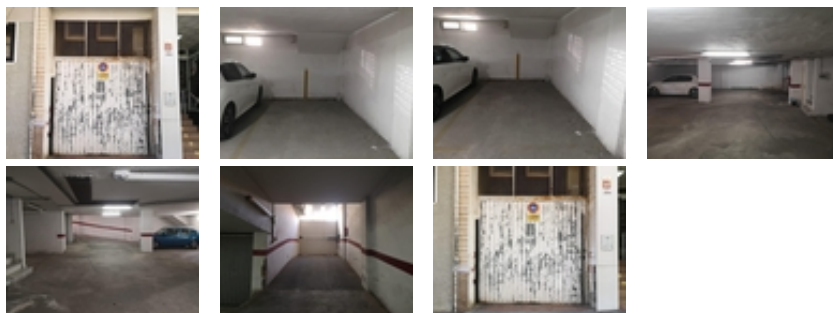

Ref. N:21-IG73/776

€ 9 900

- M2 Construidos: 12m²
- Distancia

Os presentamos esta oportunidad de conseguir una plaza de garaje en el centro de Torrevieja.~~Ubicada en la Calle Unión Musical Torreviejense 20b~~Olvídate del estrés de buscar aparcamiento en esta zona tan concurrida.~~No dudes en contactarnos para visitar.~~