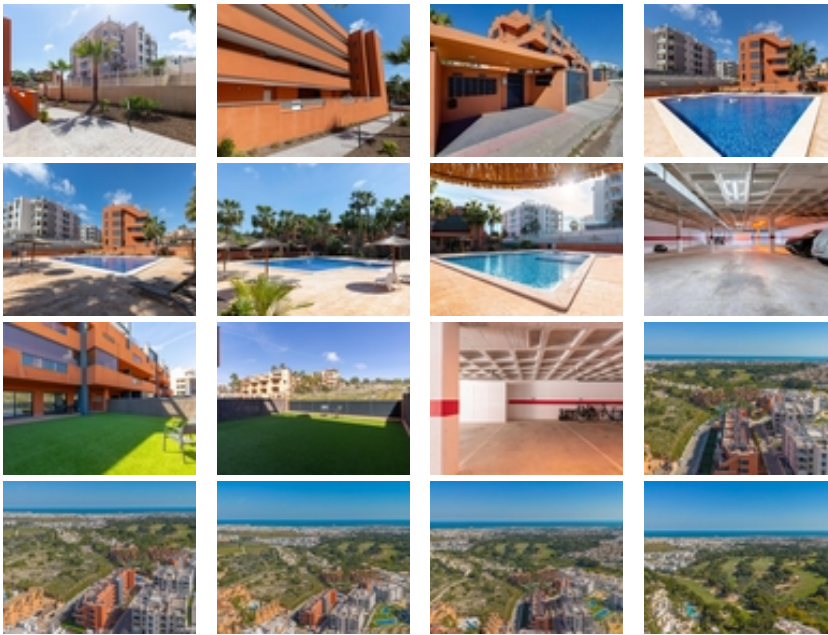

Exclusiva planta baja en Residencial  
Palapagolf II – Orihuela Costa !!

+34 966 932 436

+34 622 222 939

Ramon Gallud, 171, Torrevieja 03182

<http://www.talmarproperty.com/>

Ref. N:21-IMK01/776

€ 259 000

- Dormitorios: 2
- Aseos: 2
- M2 Construidos: 112m<sup>2</sup>
- Parcela: 79m<sup>2</sup>
- Decoración y interiorismo
  - Armarios Empotrados
  - Muebles
  - Teléfono
- Decoración
  - Despensa
  - Lavandería
- Parcela
  - Ascensor
  - Jardín Comunitario
  - Piscina Comunitaria
- Distancia
  - Distancia de la playa: 5 km. m.

Ubicada en el fantástico Residencial Palapagolf II en Orihuela Costa, esta magnífica vivienda en planta baja combina amplitud exterior, excelente orientación y una ubicación privilegiada.~~Situada a escasos metros del prestigioso Villamartín Golf, cerca de todo tipo de comercios y servicios, a tan solo 10 minutos en coche del reconocido La Zenia Boulevard y a aproximadamente 5 km de la espectacular Playa de La Zenia.~~Características de la vivienda~~