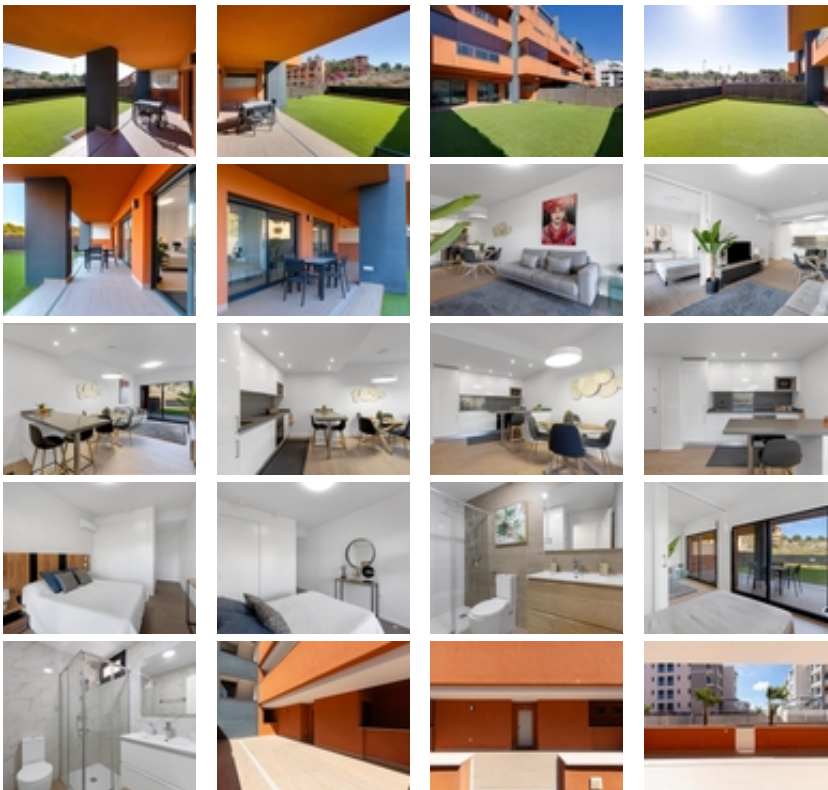

Exclusiva planta baja en Residencial  
Palapagolf II – Orihuela Costa !!

+34 966 932 436

+34 622 222 939

Ramon Gallud, 171, Torrevieja 03182

<http://www.talmarproperty.com/>

Ref. N:21-IMK01/776

€ 259 000

- Dormitorios: 2
- Aseos: 2
- M2 Construidos: 112m<sup>2</sup>
- Parcela: 79m<sup>2</sup>
- Decoración y interiorismo
  - Armarios Empotrados
  - Muebles
  - Teléfono
- Decoración
  - Despensa
  - Lavandería
- Parcela
  - Ascensor
  - Jardín Comunitario
  - Piscina Comunitaria
- Distancia
  - Distancia de la playa: 5 km. m.

Ubicada en el fantástico Residencial Palapagolf II en Orihuela Costa, esta magnífica vivienda en planta baja combina amplitud exterior, excelente orientación y una ubicación privilegiada.~~Situada a escasos metros del prestigioso Villamartín Golf, cerca de todo tipo de comercios y servicios, a tan solo 10 minutos en coche del reconocido La Zenia Boulevard y a aproximadamente 5 km de la espectacular Playa de La Zenia.~~Características de la vivienda~~