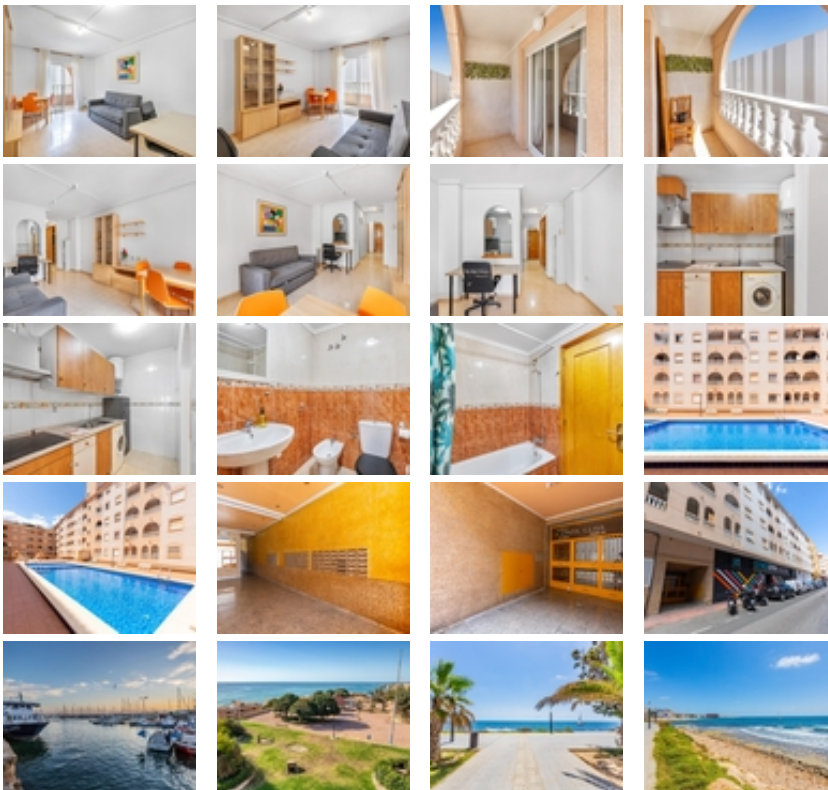

Estudio con piscina y orientación sur a 700 m de la Playa del Cura en Torrevieja

+34 966 932 436

+34 622 222 939

Ramon Gallud, 171, Torrevieja 03182

<http://www.talmarproperty.com/>

Ref. N:21-MR39/776

€ 99 900

- Aseos: 1
- M2 Construidos: 42m²
- Decoración y interiorismo
 - Muebles
- Parcela
 - Ascensor
 - Piscina Comunitaria
- Distancia
 - Distancia de la playa:650 m. m.

Estudio con piscina y orientación sur a 700 m de la Playa del Cura en Torrevieja~~Estudio en venta en Torrevieja, situado en la calle San

Pascual 235A, en una excelente zona céntrica y a solo 700 metros de la Playa del Cura, aproximadamente 9 minutos andando.~~La vivienda se encuentra en segunda planta, con orientación sur, lo que le aporta mucha luz natural durante todo el día. El edificio dispone de piscina comunitaria y ascensor. El estudio está en buen estado y listo para entrar a vivir.~~Ubicación muy cómoda para el día a día, rodeada de todo tipo de servicios: Mercadona, farmacias, restaurantes, cafeterías, bares, comercios y estación de autobuses. Además, se encuentra muy cerca andando del nuevo puerto y de la zona de ocio de Torrevieja.~~Una propiedad ideal tanto para disfrutar de vacaciones junto al mar como para inversión o residencia habitual, gracias a su excelente ubicación y cercanía a todos los servicios.~~Para más información o visitas, no dude en contactar con nosotros.~