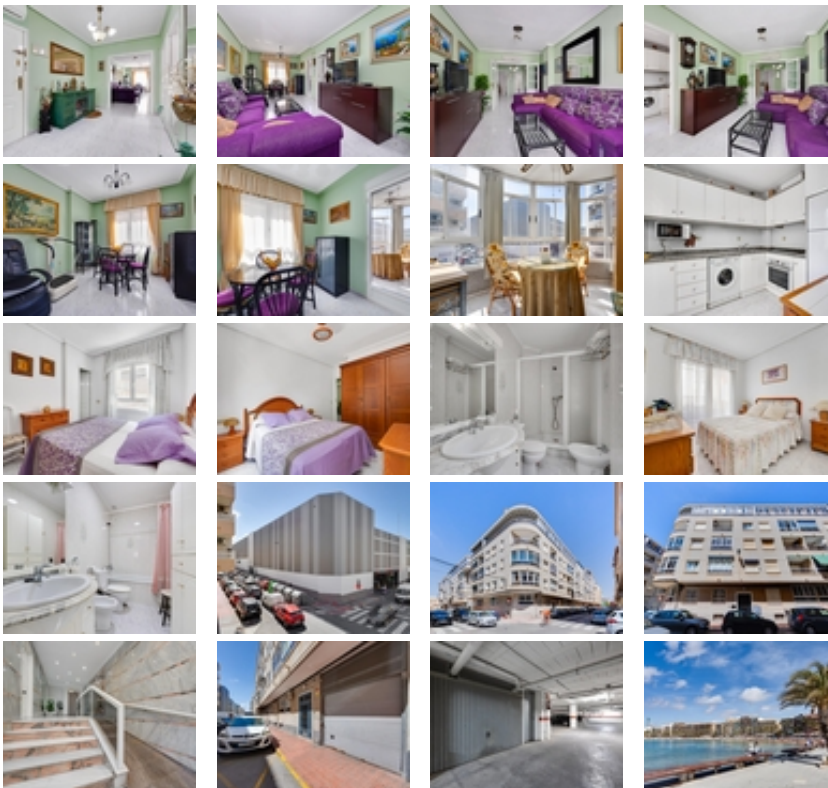

Amplio piso en esquina de 3 dormitorios y 2  
baños con garaje cerrado y trastero a 650 m  
de la playa

+34 966 932 436

+34 622 222 939

Ramon Gallud, 171, Torrevieja 03182

<http://www.talmarproperty.com/>

Hay viviendas que se disfrutan desde el primer momento, y esta lo tiene todo para convertirse en ese hogar cómodo, luminoso y práctico que muchos compradores buscan cerca del mar. Situado en Calle Moriones 47, a solo 650 metros de la playa, este piso destaca por su amplitud, su luz natural y una distribución pensada para vivir con comodidad durante todo el año.~~La vivienda está ubicada en un edificio accesible de 28 viviendas, con ascensor y contruido en 1996. Cuenta con 3 dormitorios y 2 baños, una combinación perfecta para familias, parejas que necesitan espacio extra o quienes desean una segunda residencia amplia y funcional. Al ser todo exterior y estar en esquina, cada estancia gana en claridad y ventilación, creando una sensación de hogar abierto y agradable. El salón ofrece un espacio confortable para el día a día, la cocina independiente aporta practicidad y el balcón acristalado se convierte en un rincón ideal para desayunar, leer, descansar o aprovecharlo como zona extra.~~Además, dispone de ventanas de doble cristal con cámara, un detalle muy valorado para mejorar el confort interior. Y como gran valor añadido, incluye garaje cerrado y trastero, dos extras difíciles de encontrar y especialmente importantes en una ubicación tan próxima a la playa.~~Su entorno permite disfrutar de la comodidad de tener el mar a un paseo, con servicios, comercios y todo lo necesario para el día a día cerca de casa. Una vivienda completa, amplia y con mucho potencial, ideal tanto para vivir todo el año como para disfrutar de escapadas junto al Mediterráneo.~~Ven a conocerla y descubre por qué este piso puede encajar tan bien con lo que estás buscando.~