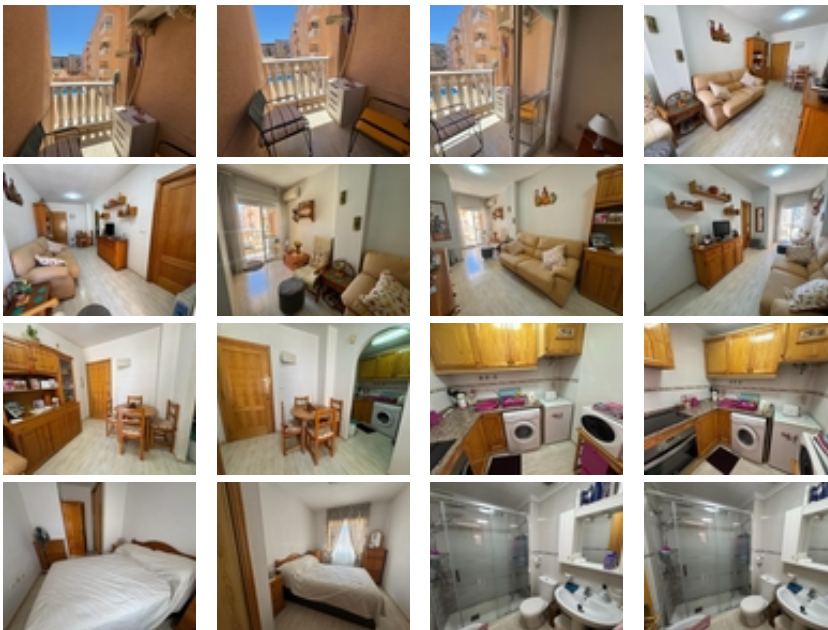

Ref. N:AP1-223/4147

€ 112 000

- Dormitorios: 1
- Aseos: 1
- M2 Construidos: 46m²
- Decoración y interiorismo
 - Armarios Empotrados
 - Muebles
- Parcela
 - Ascensor
 - Jardín Comunitario
 - Piscina Comunitaria
- Distancia
 - Distancia de la playa: 1 km. m.

Acogedor apartamento en pleno centro de Torrevieja, ideal para disfrutar de la comodidad y la cercanía al mar. La vivienda dispone de 1 dormitorio con baño en suite, luminoso salón-comedor, pequeña cocina semiindependiente y una agradable terraza soleada con vistas a la piscina. Ubicado cerca de todos los servicios, comercios y zonas de ocio, y a tan solo 1 km de las playas. Una excelente oportunidad tanto como residencia habitual, segunda vivienda o inversión.~