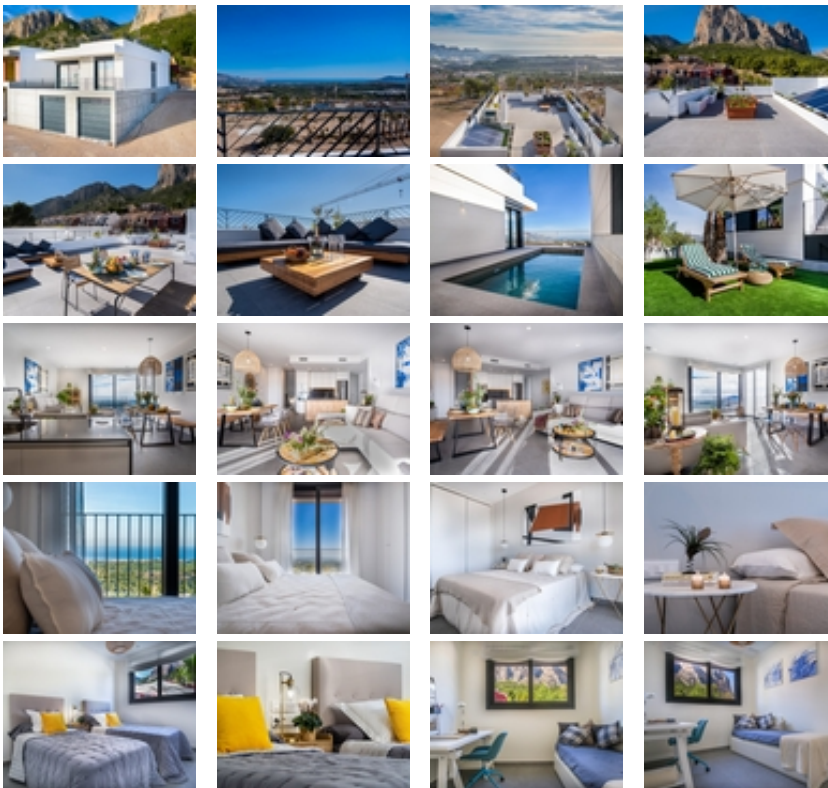

- Dormitorios: 3
- Aseos: 2
- M2 Construidos: 200m²
- Parcela: 241m²
- Decoración y interiorismo
 - Armarios Empotrados
- Decoración
 - Sótano
- Parcela
 - Jardín Comunitario
 - Piscina Comunitaria
- Visitas
 - Hacia el mar
- Distancia
 - Distancia de la playa:8.5 km. m.

Chalets independientes a estrenar con vistas al mar en Polop (provincia de Alicante)~ ~ Situado a 10km de las playas y la vida nocturna de Benidorm y del romántico pueblo de Altea.~ ~ Este residencial se beneficia de maravillosas vistas al mar, piscina comunitaria y área social y las casas se pueden personalizar con algunos extras como piscina privada, solarium privado, garaje subterráneo, etc.~ ~ Diferentes modelos para elegir en función de tus necesidades y presupuesto, con 2 o 3 dormitorios.~ ~ Residencial se ha diseñado con la mayoría de las casas en un solo nivel para evitar escaleras dentro de las casas y hacerlas más cómodas para vivir.~