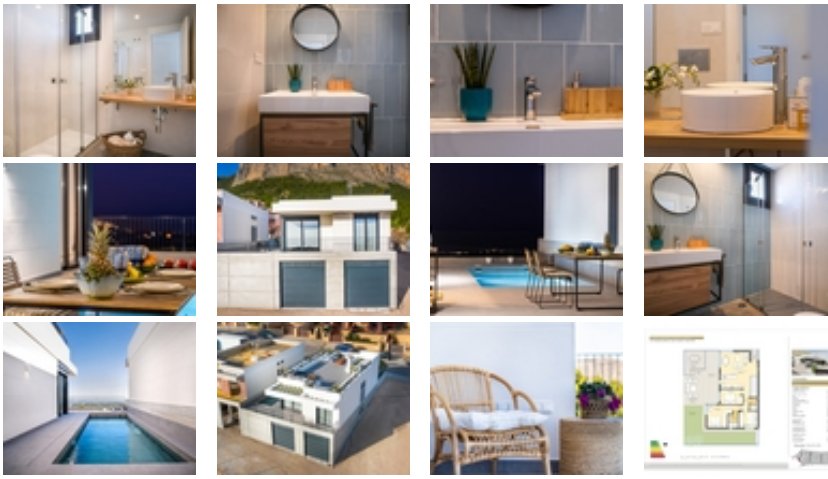

- Dormitorios: 3
- Aseos: 2
- M2 Construidos: 200m²
- Parcela: 241m²
- Decoración y interiorismo
 - Armarios Empotrados
- Decoración
 - Sótano
- Parcela
 - Jardín Comunitario
 - Piscina Comunitaria
- Visitas
 - Hacia el mar
- Distancia
 - Distancia de la playa:8.5 km. m.

Chalets independientes a estrenar con vistas al mar en Polop (provincia de Alicante)~ ~ Situado a 10km de las playas y la vida nocturna de Benidorm y del romántico pueblo de Altea.~ ~ Este residencial se beneficia de maravillosas vistas al mar, piscina comunitaria y área social y las casas se pueden personalizar con algunos extras como piscina privada, solarium privado, garaje subterráneo, etc.~ ~ Diferentes modelos para elegir en función de tus necesidades y presupuesto, con 2 o 3 dormitorios.~ ~ Residencial se ha diseñado con la mayoría de las casas en un solo nivel para evitar escaleras dentro de las casas y hacerlas más cómodas para vivir.~