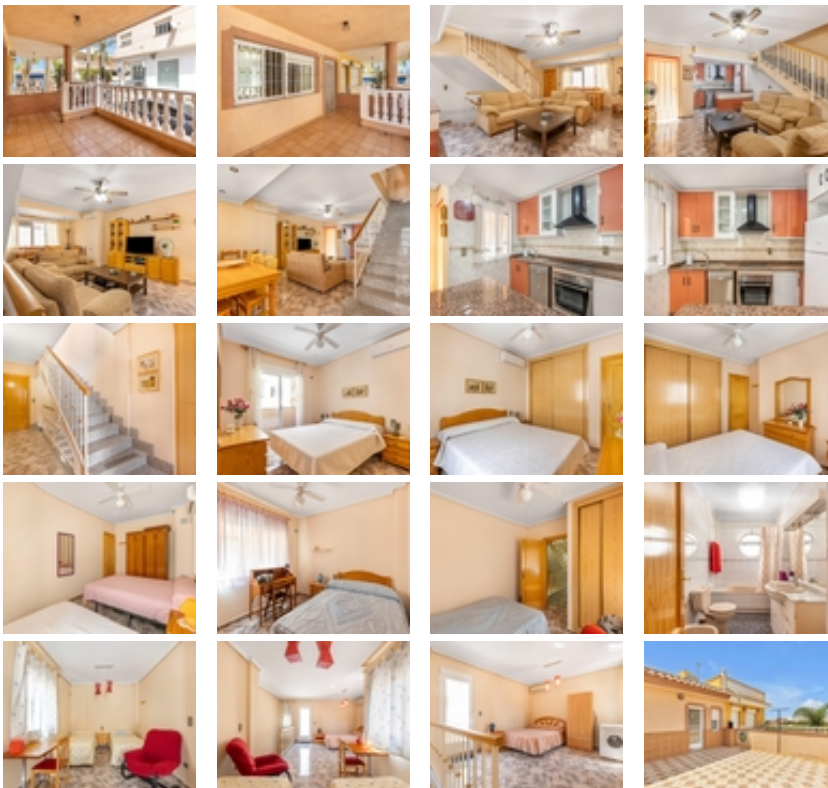

Ref. N:21-IG57/776

**€ 199 000**

- Dormitorios: 4
- Aseos: 2
- M2 Construidos: 123m<sup>2</sup>
- Decoración y interiorismo
  - Armarios Empotrados
  - Muebles
- Decoración
  - Sótano
  - Trastero
  - Suelo calefaccionado
- Visitas
  - Hacia el mar
- Distancia
  - Distancia de la playa:200 m. m.

Aquí tenéis la oportunidad de descubrir este fantástico adosado, orientado al este, situada a tan solo 200 metros de la playa de la Concha, en la encantadora población de Los Alcázares (Murcia).~~Con 123 m<sup>2</sup> construidos y distribuidos en 4 plantas, la casa ofrece amplitud, confort y múltiples espacios para disfrutar en familia o con amigos.~~