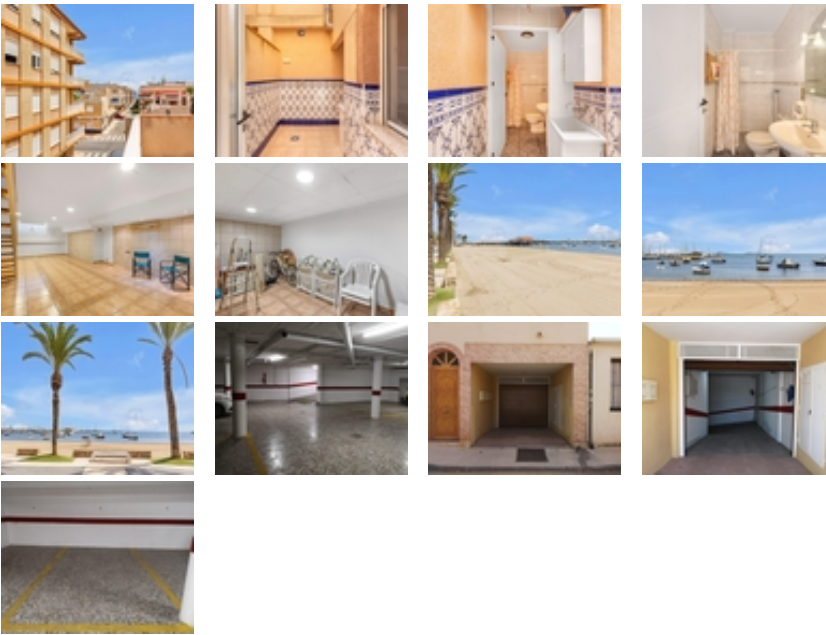

Ref. N:21-IG57/776

€ 199 000

- Dormitorios: 4
- Aseos: 2
- M2 Construidos: 123m²
- Decoración y interiorismo
 - Armarios Empotrados
 - Muebles
- Decoración
 - Sótano
 - Trastero
 - Suelo calefaccionado
- Visitas
 - Hacia el mar
- Distancia
 - Distancia de la playa:200 m. m.

Aquí tenéis la oportunidad de descubrir este fantástico adosado, orientado al este, situada a tan solo 200 metros de la playa de la Concha, en la encantadora población de Los Alcázares (Murcia).~~Con 123 m² construidos y distribuidos en 4 plantas, la casa ofrece amplitud, confort y múltiples espacios para disfrutar en familia o con amigos.~~