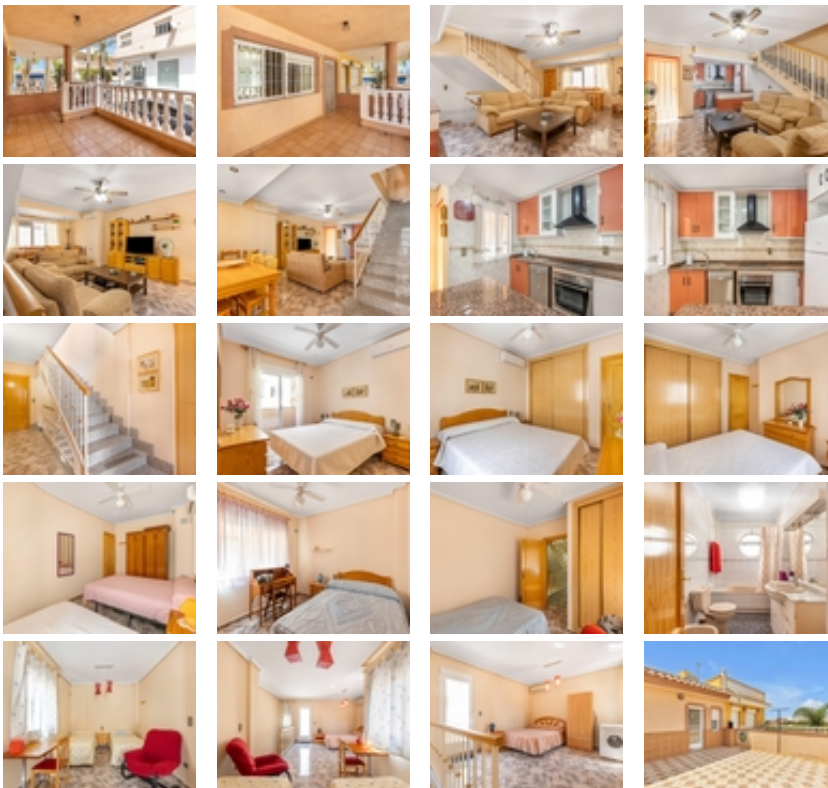

Ref. N:21-IG57/776

€ 199 000

- Dormitorios: 4
- Aseos: 2
- M2 Construidos: 123m²
- Decoración y interiorismo
 - Armarios Empotrados
 - Muebles
- Decoración
 - Sótano
 - Trastero
 - Suelo calefaccionado
- Visitas
 - Hacia el mar
- Distancia
 - Distancia de la playa:200 m. m.

Aquí tenéis la oportunidad de descubrir este fantástico adosado, orientado al este, situada a tan solo 200 metros de la playa de la Concha, en la encantadora población de Los Alcázares (Murcia).~~Con 123 m² construidos y distribuidos en 4 plantas, la casa ofrece amplitud, confort y múltiples espacios para disfrutar en familia o con amigos.~~