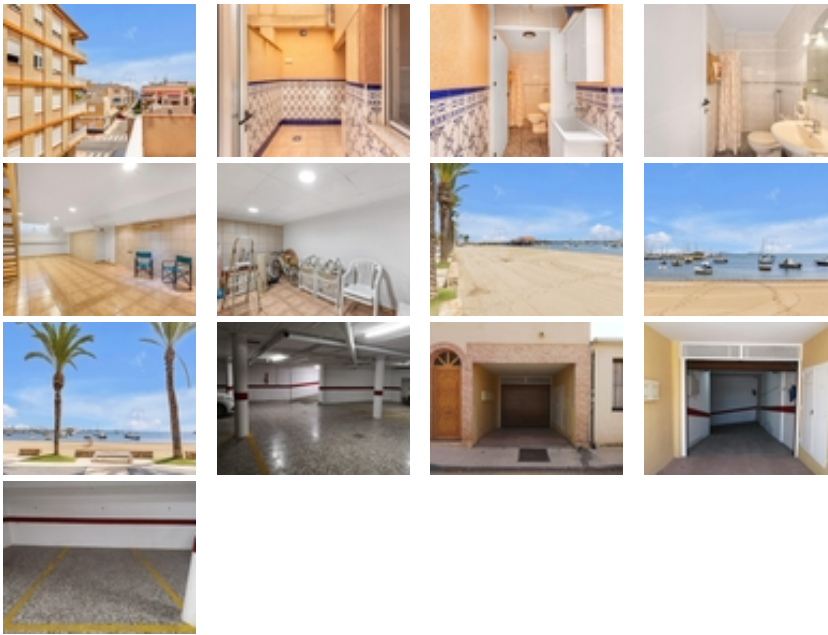

Ref. N:21-IG57/776

**€ 199 000**

- Dormitorios: 4
- Aseos: 2
- M2 Construidos: 123m<sup>2</sup>
- Decoración y interiorismo
  - Armarios Empotrados
  - Muebles
- Decoración
  - Sótano
  - Trastero
  - Suelo calefaccionado
- Visitas
  - Hacia el mar
- Distancia
  - Distancia de la playa:200 m. m.

Aquí tenéis la oportunidad de descubrir este fantástico adosado, orientado al este, situada a tan solo 200 metros de la playa de la Concha, en la encantadora población de Los Alcázares (Murcia).~~Con 123 m<sup>2</sup> construidos y distribuidos en 4 plantas, la casa ofrece amplitud, confort y múltiples espacios para disfrutar en familia o con amigos.~~