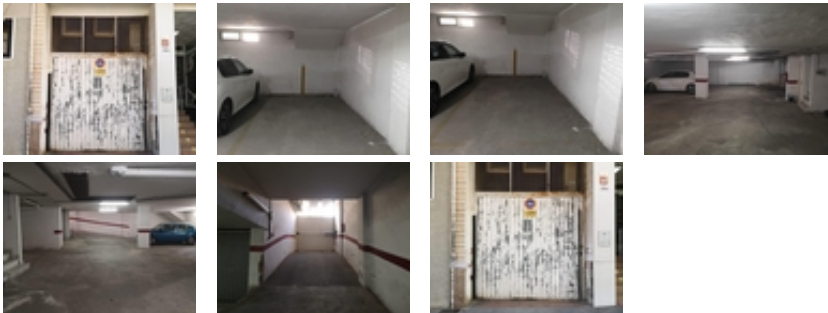

Ref. N:21-IG73/776

€ 9 900

- M2 Construidos: 12m²
- Distancia

Os presentamos esta oportunidad de conseguir una plaza de garaje en el centro de Torrevieja.~~Ubicada en la Calle Unión Musical Torreviejense 20b~~Olvídate del estrés de buscar aparcamiento en esta zona tan concurrida.~~No dudes en contactarnos para visitar.~~