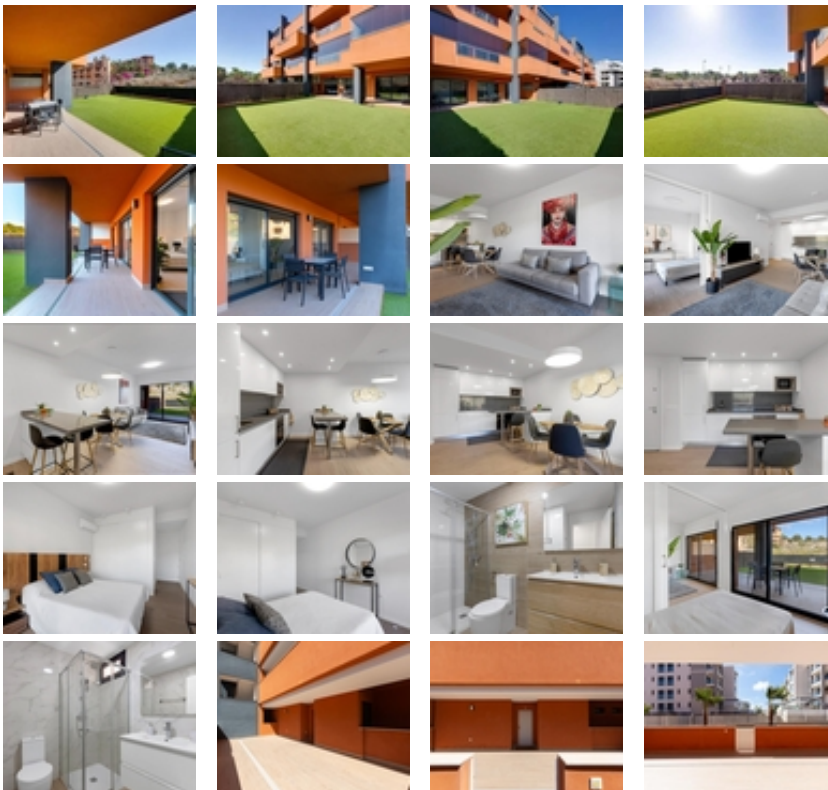

Exclusiva planta baja en Residencial
Palapagolf II – Orihuela Costa

+34 966 932 436

+34 622 222 939

Ramon Gallud, 171, Torrevieja 03182

<http://www.talmarproperty.com/>

Ref. N:21-IMK01/776

€ 259 000

- Dormitorios: 2
- Aseos: 2
- M2 Construidos: 112m²
- Parcela: 79m²
- Decoración y interiorismo
 - Armarios Empotrados
 - Muebles
 - Teléfono
- Decoración
 - Despensa
 - Lavandería
- Parcela
 - Ascensor
 - Jardín Comunitario
 - Piscina Comunitaria
- Distancia
 - Distancia de la playa: 5 km. m.

Ubicada en el fantástico Residencial Palapagolf II en Orihuela Costa, esta magnífica vivienda en planta baja combina amplitud exterior, excelente orientación y una ubicación privilegiada.~~Situada a escasos metros del prestigioso Villamartín Golf, cerca de todo tipo de comercios y servicios, a tan solo 10 minutos en coche del reconocido La Zenia Boulevard y a aproximadamente 5 km de la espectacular Playa de La Zenia.~~Características de la vivienda~~