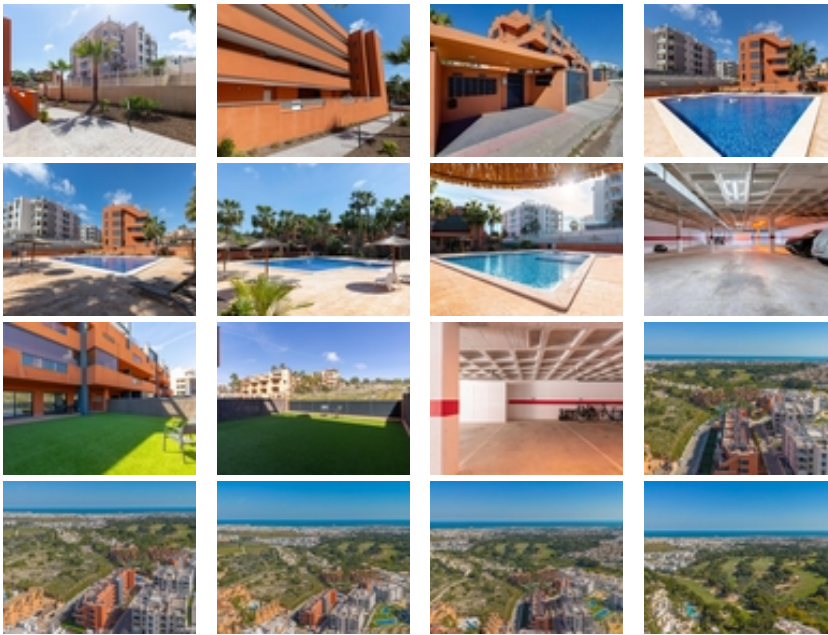

Exclusiva planta baja en Residencial
Palapagolf II – Orihuela Costa

+34 966 932 436

+34 622 222 939

Ramon Gallud, 171, Torrevieja 03182

<http://www.talmarproperty.com/>

Ref. N:21-IMK01/776

€ 259 000

- Dormitorios: 2
- Aseos: 2
- M2 Construidos: 112m²
- Parcela: 79m²
- Decoración y interiorismo
 - Armarios Empotrados
 - Muebles
 - Teléfono
- Decoración
 - Despensa
 - Lavandería
- Parcela
 - Ascensor
 - Jardín Comunitario
 - Piscina Comunitaria
- Distancia
 - Distancia de la playa: 5 km. m.

Ubicada en el fantástico Residencial Palapagolf II en Orihuela Costa, esta magnífica vivienda en planta baja combina amplitud exterior, excelente orientación y una ubicación privilegiada.~~Situada a escasos metros del prestigioso Villamartín Golf, cerca de todo tipo de comercios y servicios, a tan solo 10 minutos en coche del reconocido La Zenia Boulevard y a aproximadamente 5 km de la espectacular Playa de La Zenia.~~Características de la vivienda~~