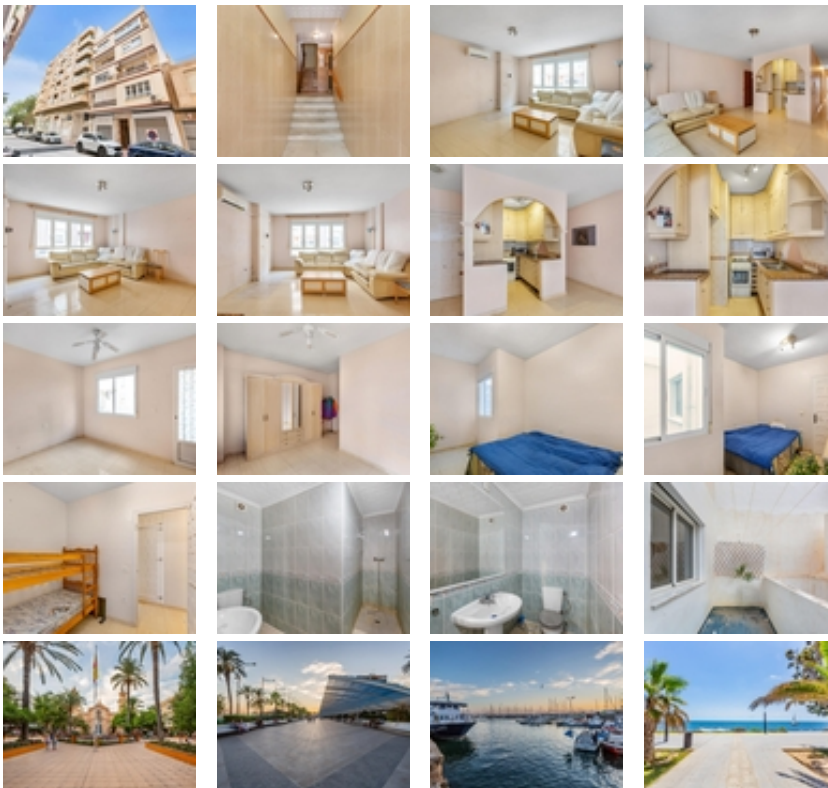

Piso en pleno centro de Torrevieja junto al paseo marítimo y nuevo puerto

+34 966 932 436

+34 622 222 939

Ramon Gallud, 171, Torrevieja 03182

<http://www.talmarproperty.com/>

Ref. N:21-MR36/776

€ 149 000

- Dormitorios: 3
- Aseos: 1
- M2 Construidos: 78m²
- Parcela
 - Ascensor
- Distancia
 - Distancia de la playa:200 m. m.

Piso en pleno centro de Torrevieja junto al paseo marítimo y nuevo puerto~~Se ofrece este amplio piso de 3 dormitorios y 1 baño, ubicado en una de las zonas más demandadas de Torrevieja, en calle Rambla Juan Mateo, en pleno centro de la ciudad.~~La vivienda se encuentra en una primera planta con ascensor y cuenta con orientación este, lo que aporta buena luminosidad natural. Su distribución es cómoda y funcional, ideal tanto para vivienda habitual como para inversión.~~