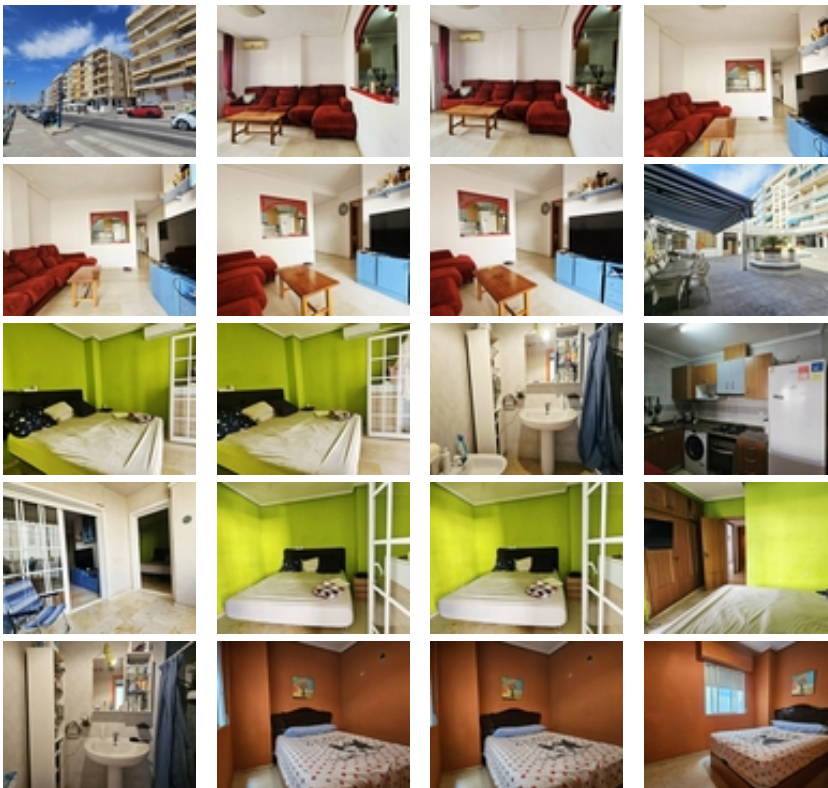

Ref. N:29-MH-340/6105

€ 157 900

- Dormitorios: 2
- Aseos: 1
- M2 Construidos: 66m²
- Decoración y interiorismo
 - Muebles
- Parcela
 - Ascensor
- Distancia
 - Distancia de la playa:20 m. m.

Descubre este amplio y luminoso piso de 2 dormitorios, ubicado a tan solo 50 metros de la famosa Playa de los Locos