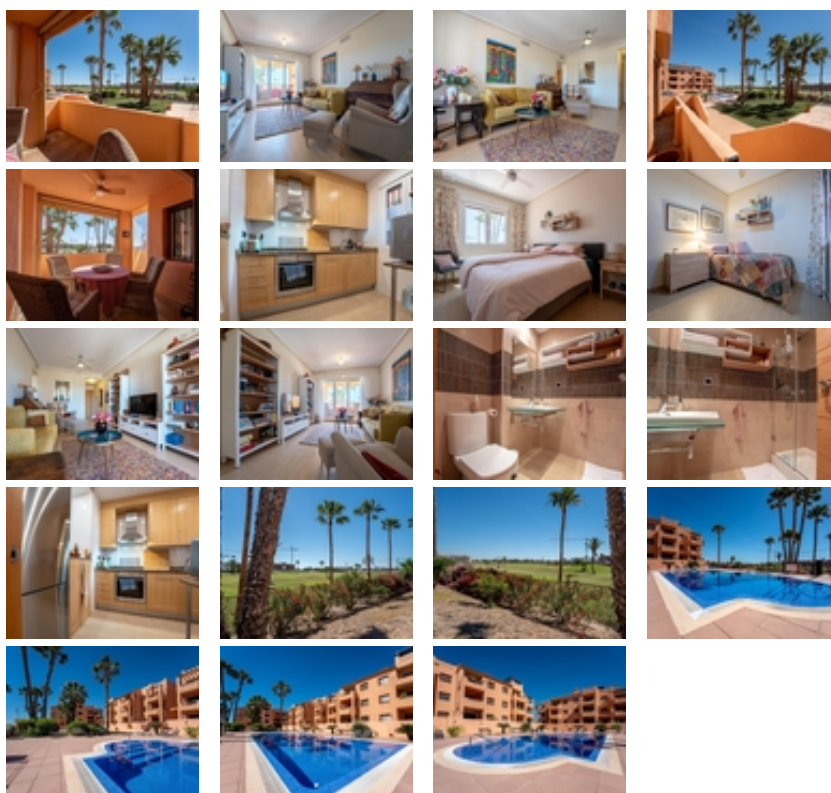

Ref. N:5360/11075

€ 209 900

- Dormitorios: 2
- Aseos: 2
- M2 Construidos: 65m²
- Distancia
 - Distancia de la playa:900 m. m.

Ubicado dentro del exclusivo complejo Serenagolf, en La Serena Golf, este precioso apartamento de 2 dormitorios disfruta de una ubicación

privilegiada junto al Mar Menor, convirtiéndose en un destino ideal tanto para familias como para amantes del golf.~~La vivienda ofrece un salón amplio y luminoso con acceso directo a una encantadora terraza, desde donde podrá disfrutar de impresionantes vistas al campo de golf y al Mar Menor.~~La cocina, totalmente amueblada y equipada, es práctica y funcional, perfecta tanto para el día a día como para estancias vacacionales.~~El apartamento dispone de 2 baños modernos, aire acondicionado centralizado en toda la vivienda, plaza de aparcamiento privada en garaje subterráneo y un práctico trastero.~~Desde la terraza también se accede directamente a la piscina comunitaria y a la zona de barbacoa, creando el espacio perfecto para relajarse y disfrutar del estilo de vida mediterráneo.~~Construido en primera línea del campo de golf de 18 hoyos, este apartamento combina tranquilidad, entorno privilegiado y excelentes instalaciones en una de las zonas más demandadas de la Costa Cálida.~