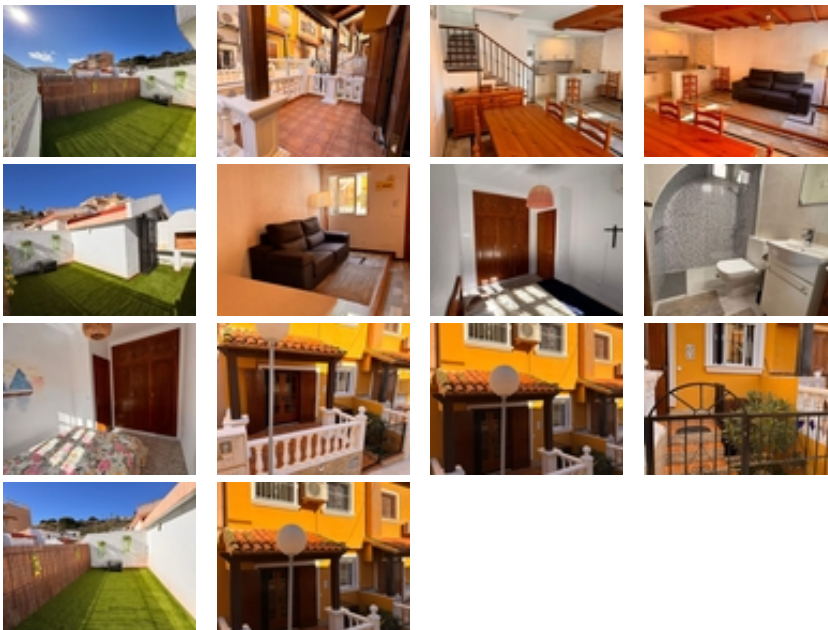

Ref. N:657/11075

€ 218 000

- Dormitorios: 2
- Aseos: 2
- M2 Construidos: 70m²
- Distancia
 - Distancia de la playa:20 m. m.

Precioso Adosado en Torrevieja, España