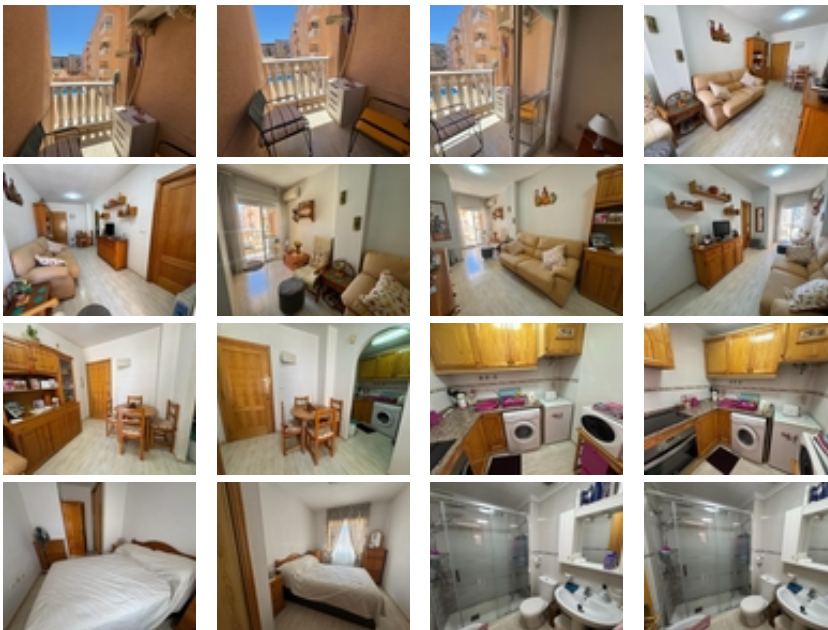

Ref. N:AP1-223/4147

€ 112 000

- Dormitorios: 1
- Aseos: 1
- M2 Construidos: 46m<sup>2</sup>
- Decoración y interiorismo
  - Armarios Empotrados
  - Muebles
- Parcela
  - Ascensor
  - Jardín Comunitario
  - Piscina Comunitaria
- Distancia
  - Distancia de la playa: 1 km. m.

Acogedor apartamento en pleno centro de Torrevieja, ideal para disfrutar de la comodidad y la cercanía al mar. La vivienda dispone de 1 dormitorio con baño en suite, luminoso salón-comedor, pequeña cocina semiindependiente y una agradable terraza soleada con vistas a la piscina. Ubicado cerca de todos los servicios, comercios y zonas de ocio, y a tan solo 1 km de las playas. Una excelente oportunidad tanto como residencia habitual, segunda vivienda o inversión.~