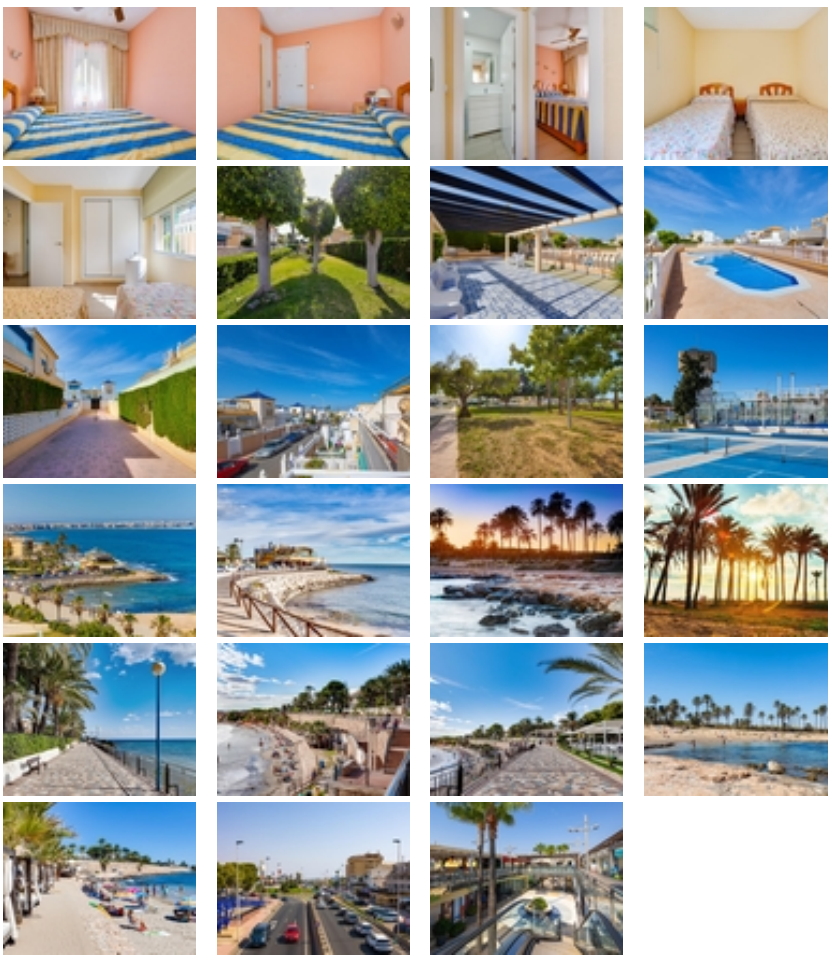

Descubre este encantador adosado ubicado en la tranquila zona de Los Altos, Torre Vieja. Con una superficie de parcela de 86 metros, esta propiedad es perfecta para disfrutar del sol mediterráneo.~~El chalet cuenta con 2 habitaciones dobles que ofrecen el descanso ideal después de un día bajo el sol. La orientación noroeste garantiza luminosidad durante las tardes.~~El exterior presenta un gran porche-terraza privado de 40 m<sup>2</sup> donde podrás relajarte o compartir momentos inolvidables con familiares y amigos. ~~Además, disfruta del acceso a una refrescante piscina comunitaria rodeada por jardines bien cuidados; ¡el lugar perfecto para los días calurosos!~~Situado a solo 3000 metros del mar, tendrás fácil acceso a playas hermosas mientras aprovechas la cercanía a centros comerciales, colegios y hospitales que hacen tu vida cotidiana más cómoda.~~Si buscas tranquilidad sin renunciar a lo esencial ni perderte todo lo que ofrece Torre Vieja, no pierdas la oportunidad: ven hoy mismo a conocer tu nuevo hogar! ~~EL PRECIO NO INCLUYE GASTOS NI IMPUESTOS~