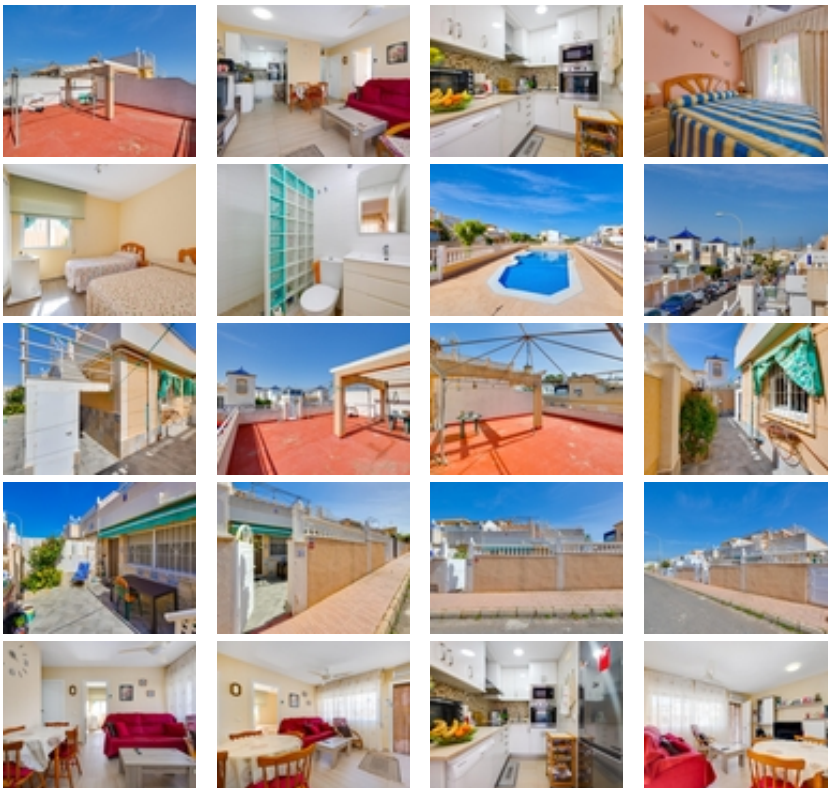

Ref. N:C2064AG/1142

€ 169 900

- Dormitorios: 2
- Aseos: 1
- M2 Construidos: 46m<sup>2</sup>
- Parcela: 86m<sup>2</sup>
- Decoración y interiorismo
  - Armarios Empotrados
  - Muebles
- Parcela
  - Jardin Comunitario
  - Piscina Comunitaria
- Distancia
  - Distancia de la playa:3 km. m.

Descubre este encantador adosado ubicado en la tranquila zona de Los Altos, Torre Vieja. Con una superficie de parcela de 86 metros, esta propiedad es perfecta para disfrutar del sol mediterráneo.~~El chalet cuenta con 2 habitaciones dobles que ofrecen el descanso ideal después de un día bajo el sol. La orientación noroeste garantiza luminosidad durante las tardes.~~El exterior presenta un gran porche-terraza privado de 40 m<sup>2</sup> donde podrás relajarte o compartir momentos inolvidables con familiares y amigos. ~~Además, disfruta del acceso a una refrescante piscina comunitaria rodeada por jardines bien cuidados; ¡el lugar perfecto para los días calurosos!~~Situado a solo 3000 metros del mar, tendrás fácil acceso a playas hermosas mientras aprovechas la cercanía a centros comerciales, colegios y hospitales que hacen tu vida cotidiana más cómoda.~~Si buscas tranquilidad sin renunciar a lo esencial ni perderte todo lo que ofrece Torre Vieja, no pierdas la oportunidad: ven hoy mismo a conocer tu nuevo hogar! ~~EL PRECIO NO INCLUYE GASTOS NI IMPUESTOS~