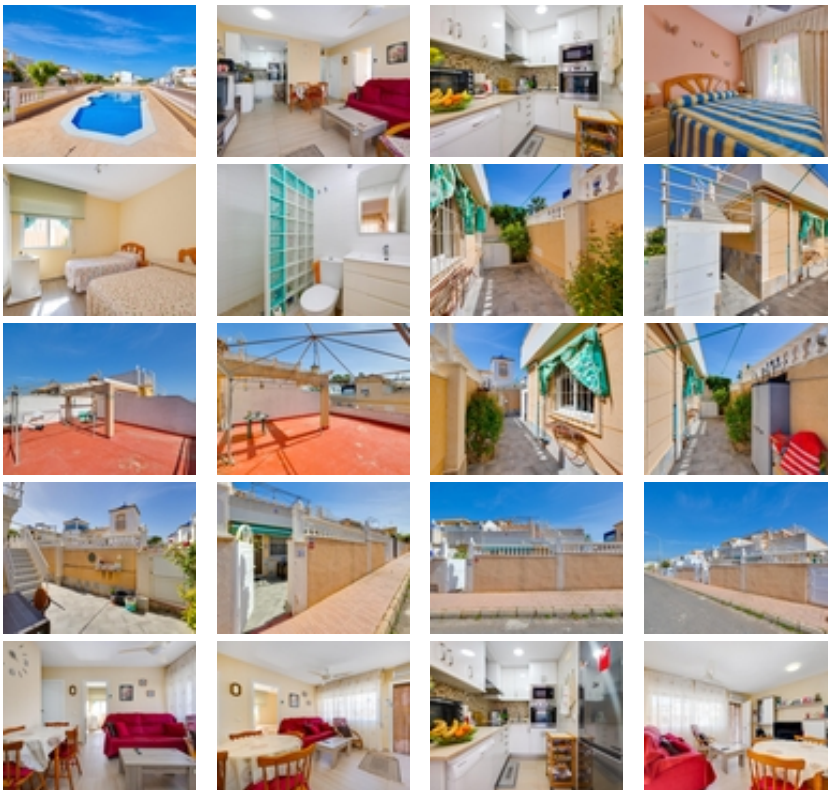

Ref. N:C2064AG/1142

€ 177 900

- Dormitorios: 2
- Aseos: 1
- M2 Construidos: 46m²
- Parcela: 86m²
- Decoración y interiorismo
 - Armarios Empotrados
 - Muebles
- Parcela
 - Jardin Comunitario
 - Piscina Comunitaria
- Distancia
 - Distancia de la playa:3 km. m.

Descubre este encantador adosado ubicado en la tranquila zona de Los Altos, Torre Vieja. Con una superficie de parcela de 86 metros, esta propiedad es perfecta para disfrutar del sol mediterráneo.~~El chalet cuenta con 2 habitaciones dobles que ofrecen el descanso ideal después de un día bajo el sol. La orientación noroeste garantiza luminosidad durante las tardes.~~El exterior presenta un gran porche-terraza privado de 40 m² donde podrás relajarte o compartir momentos inolvidables con familiares y amigos. ~~Además, disfruta del acceso a una refrescante piscina comunitaria rodeada por jardines bien cuidados; ¡el lugar perfecto para los días calurosos!~~Situado a solo 3000 metros del mar, tendrás fácil acceso a playas hermosas mientras aprovechas la cercanía a centros comerciales, colegios y hospitales que hacen tu vida cotidiana más cómoda.~~Si buscas tranquilidad sin renunciar a lo esencial ni perderte todo lo que ofrece Torre Vieja, no pierdas la oportunidad: ven hoy mismo a conocer tu nuevo hogar! ~