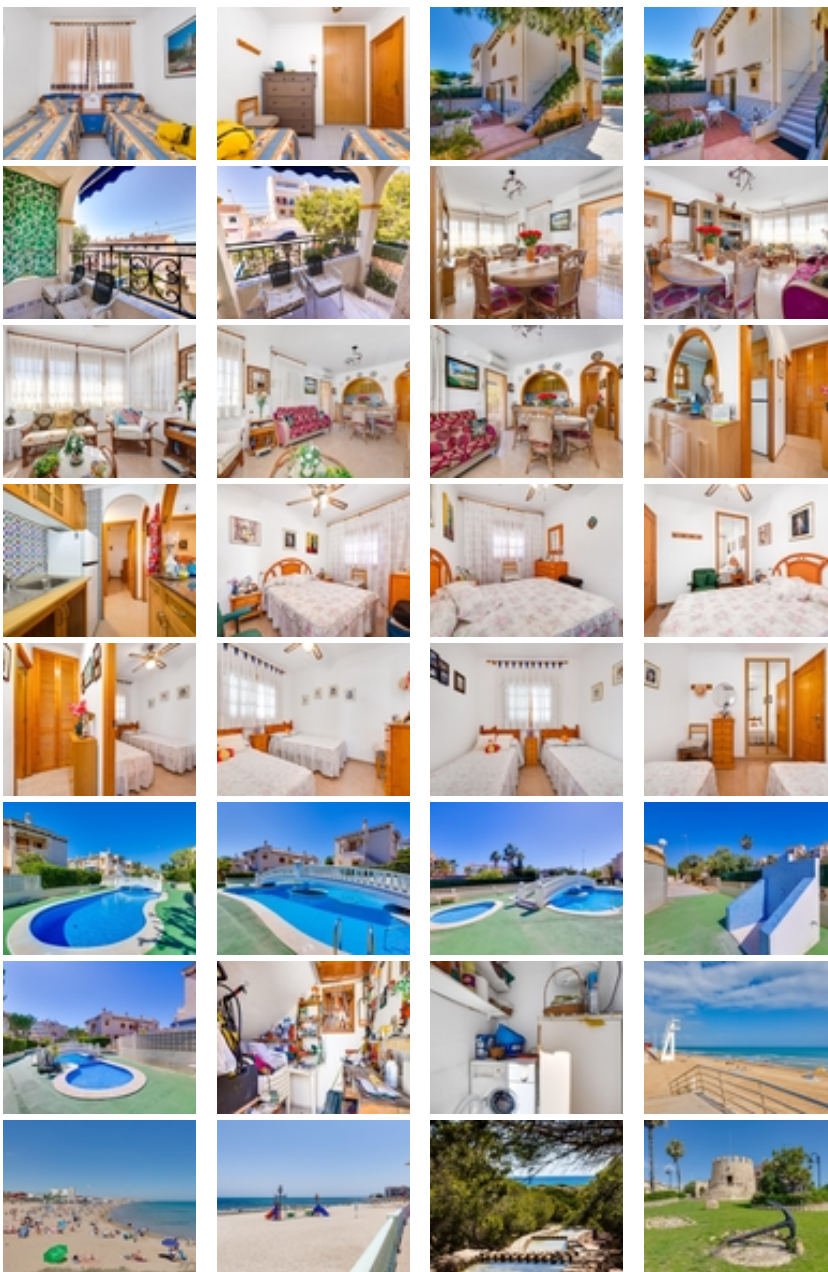

Ref. N:C446JR/1142

€ 365 000

- Dormitorios: 4
- Aseos: 2
- M2 Construidos: 100m²
- Parcela: 130m²
- Decoración y interiorismo
 - Armarios Empotrados
 - Muebles
- Decoración
 - Trastero
- Parcela
 - Jardin Comunitario
 - Piscina Comunitaria
- Distancia
 - Distancia de la playa:1 km. m.

Descubre este espectacular chalet de 4 dormitorios y dos baños, ubicado en la tranquila zona de La Mata, Torrevieja. Con un precio atractivo de €365.000, esta propiedad es ideal para quienes buscan comodidad y calidad de vida cerca del mar. ~~Son dos viviendas, una en la planta baja distribuida en 2 dormitorios, baño, cocina y salón. Otra vivienda en la planta de arriba con acceso independiente por escalera, con otros 2 dormitorios, baño, cocina con ventana y salón, comparten parcela ~~Disfruta del sol desde su orientación sureste mientras te relajas en la piscina exclusiva de la urbanización.~~La parcela tiene un tamaño generoso de 130 m² e incluye entrada independiente para garaje, lo cual añade valor a esta magnífica vivienda. A solo 1 km encontrarás la hermosa playa e la mata, donde podrás disfrutar del verano sin preocupaciones por el aparcamiento o la distancia.~~Cerca tendrás acceso a autobuses, colegios excelentes y hospitales; todo lo necesario para facilitar tu día a día está al alcance. Tu oasis privado espera ser descubierto: ¡no pierdas la oportunidad!~