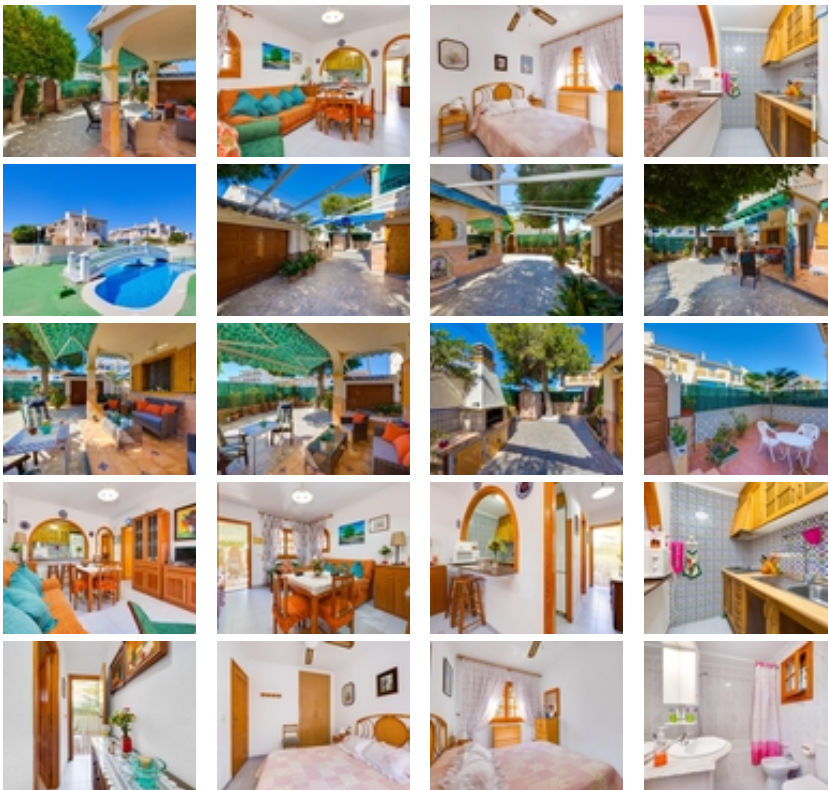

Ref. N:C446JR/1142

€ 365 000

- Dormitorios: 4
- Aseos: 2
- M2 Construidos: 100m²
- Parcela: 130m²
- Decoración y interiorismo
 - Armarios Empotrados
 - Muebles
- Decoración
 - Trastero
- Parcela
 - Jardin Comunitario
 - Piscina Comunitaria
- Distancia
 - Distancia de la playa:1 km. m.

Descubre este espectacular chalet de 4 dormitorios y dos baños, ubicado en la tranquila zona de La Mata, Torrevieja. Con un precio atractivo de €365.000, esta propiedad es ideal para quienes buscan comodidad y calidad de vida cerca del mar. ~~Son dos viviendas, una en la planta baja distribuida en 2 dormitorios, baño, cocina y salón. Otra vivienda en la planta de arriba con acceso independiente por escalera, con otros 2 dormitorios, baño, cocina con ventana y salón, comparten parcela ~~Disfruta del sol desde su orientación sureste mientras te relajas en la piscina exclusiva de la urbanización.~~La parcela tiene un tamaño generoso de 130 m² e incluye entrada independiente para garaje, lo cual añade valor a esta magnífica vivienda. A solo 1 km encontrarás la hermosa playa e la mata, donde podrás disfrutar del verano sin preocupaciones por el aparcamiento o la distancia.~~Cerca tendrás acceso a autobuses, colegios excelentes y hospitales; todo lo necesario para facilitar tu día a día está al alcance. Tu oasis privado espera ser descubierto: ¡no pierdas la oportunidad!~