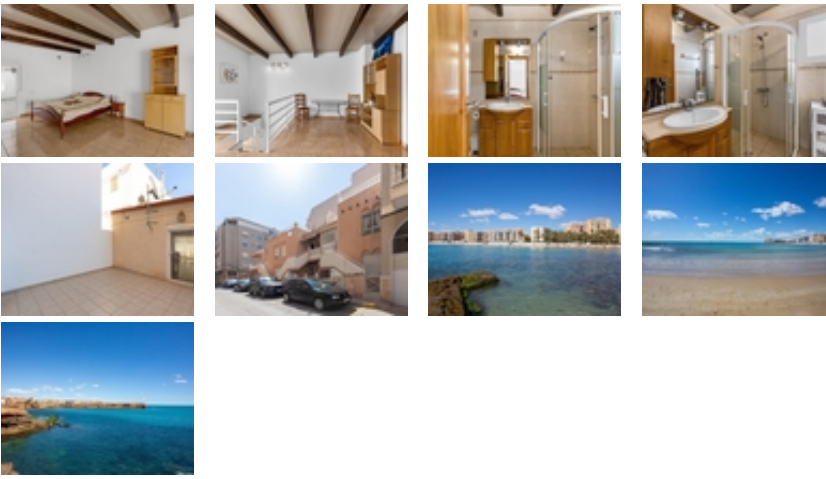

bungalow en planta alta en C/ Arquitecto
Larramendi. Torrevieja

+34 966 932 436

+34 622 222 939

Ramon Gallud, 171, Torrevieja 03182

<http://www.talmarproperty.com/>

Ref. N:DMRE65/5531

€ 155 000

- Dormitorios: 3
- Aseos: 2
- M2 Construidos: 77m²
- Decoración y interiorismo
 - Armarios Empotrados
 - Cocina Equipada
 - Muebles
- Decoración
 - Chimenea
 - Despensa
- Distancia
 - Distancia de la playa:700 m. m.

¡VIVE EL SUEÑO MEDITERRÁNEO EN TORREVIEJA! ~-¿Te imaginas tener tu propio solárium privado a unos pasos de la playa? ~-Te presentamos este bungalow en planta alta en C/ Arquitecto Larramendi.~-? Lo que te enamorará:~-? 75 m² de pura luz y grandes espacios. 45 m² solarium~-? 3 Habitaciones, dos en planta baja y una tipo loft en planta alta. (¡espacio para todos!).~-? 2 Baños completos, uno con bañera y otro con ducha.~-? Armarios empotrados~-? Aire acondicionado y chimenea~-? Cocina y lavadero independientes~-? Gran privacidad~-¿Un solárium gigante para tus cenas bajo las estrellas!