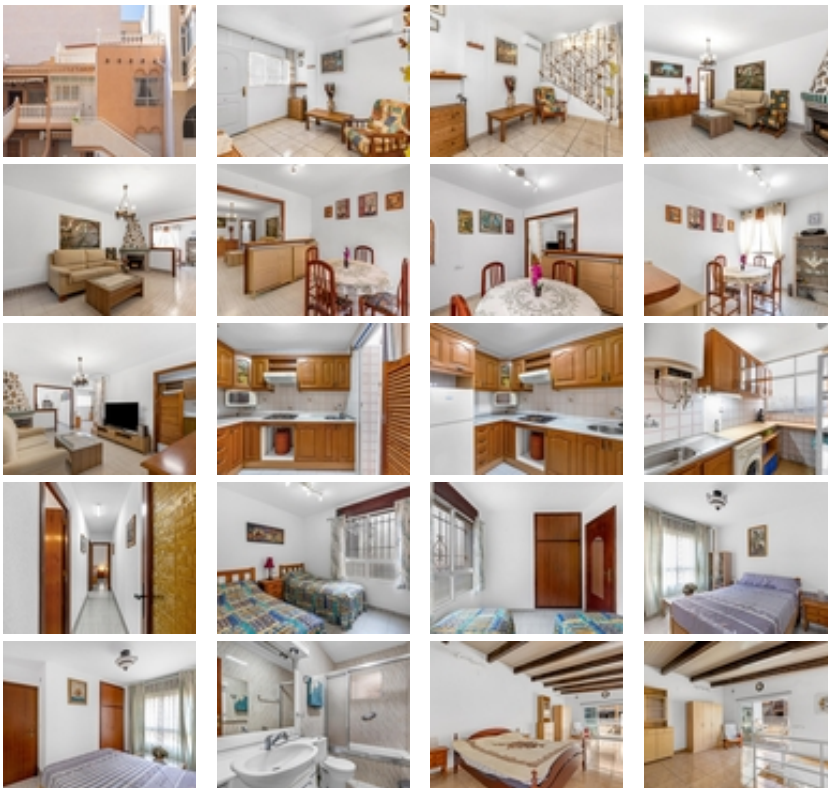

bungalow en planta alta en C/ Arquitecto
Larramendi. Torrevieja

+34 966 932 436

+34 622 222 939

Ramon Gallud, 171, Torrevieja 03182

<http://www.talmarproperty.com/>

Ref. N:DMRE65/5531

€ 155 000

- Dormitorios: 3
- Aseos: 2
- M2 Construidos: 77m²
- Decoración y interiorismo
 - Armarios Empotrados
 - Cocina Equipada
 - Muebles
- Decoración
 - Chimenea
 - Despensa
- Distancia
 - Distancia de la playa:700 m. m.

¡VIVE EL SUEÑO MEDITERRÁNEO EN TORREVIEJA! ~-¿Te imaginas tener tu propio solárium privado a unos pasos de la playa? ~-Te presentamos este bungalow en planta alta en C/ Arquitecto Larramendi.~-? Lo que te enamorará:~-? 75 m² de pura luz y grandes espacios. 45 m² solarium~-? 3 Habitaciones, dos en planta baja y una tipo loft en planta alta. (¡espacio para todos!).~-? 2 Baños completos, uno con bañera y otro con ducha.~-? Armarios empotrados~-? Aire acondicionado y chimenea~-? Cocina y lavadero independientes~-? Gran privacidad~-¿Un solárium gigante para tus cenas bajo las estrellas!