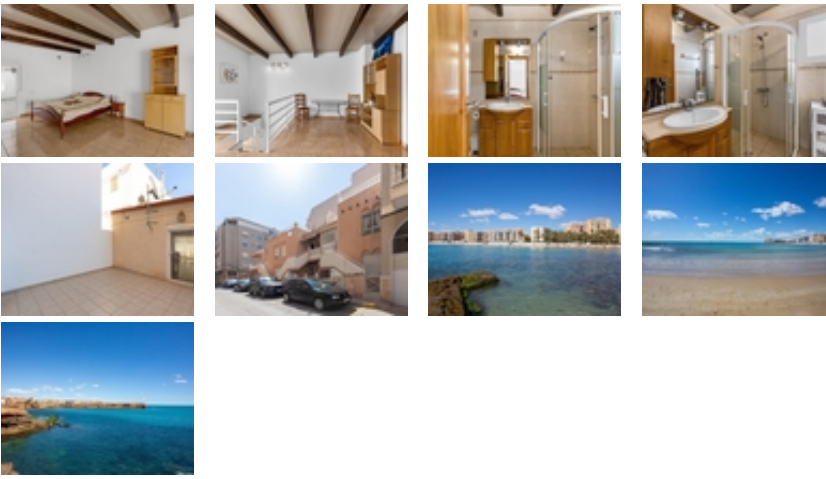

bungalow en planta alta en C/ Arquitecto
Larramendi. Torrevieja

+34 966 932 436

+34 622 222 939

Ramon Gallud, 171, Torrevieja 03182

<http://www.talmarproperty.com/>

Ref. N:DMRE65/5531

€ 160 000

- Dormitorios: 3
- Aseos: 2
- M2 Construidos: 77m²
- Decoración y interiorismo
 - Armarios Empotrados
 - Cocina Equipada
 - Muebles
- Decoración
 - Chimenea
 - Despensa
- Distancia
 - Distancia de la playa:700 m. m.

¡VIVE EL SUEÑO MEDITERRÁNEO EN TORREVIEJA! ~~¿Te imaginas tener tu propio solárium privado a unos pasos de la playa? ~Te presentamos este bungalow en planta alta en C/ Arquitecto Larramendi.~~? Lo que te enamorará:~? 75 m² de pura luz y grandes espacios. 45 m² solarium~? 3 Habitaciones, dos en planta baja y una tipo loft en planta alta. (¡espacio para todos!).~? 2 Baños completos, uno con bañera y otro con ducha.~? Armarios empotrados~? Aire acondicionado y chimenea~? Cocina y lavadero independientes~? Gran privacidad~¡Un solárium gigante para tus cenas bajo las estrellas!