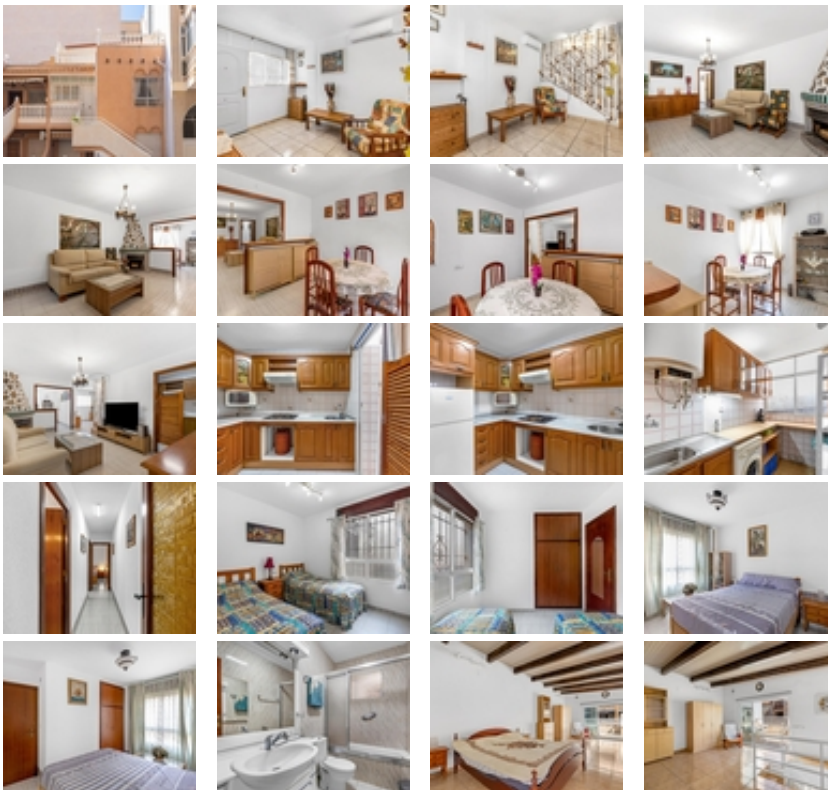

bungalow en planta alta en C/ Arquitecto
Larramendi. Torrevieja

+34 966 932 436

+34 622 222 939

Ramon Gallud, 171, Torrevieja 03182

<http://www.talmarproperty.com/>

Ref. N:DMRE65/5531

€ 160 000

- Dormitorios: 3
- Aseos: 2
- M2 Construidos: 77m²
- Decoración y interiorismo
 - Armarios Empotrados
 - Cocina Equipada
 - Muebles
- Decoración
 - Chimenea
 - Despensa
- Distancia
 - Distancia de la playa:700 m. m.

¡VIVE EL SUEÑO MEDITERRÁNEO EN TORREVIEJA! ~~¿Te imaginas tener tu propio solárium privado a unos pasos de la playa? ~Te presentamos este bungalow en planta alta en C/ Arquitecto Larramendi.~~? Lo que te enamorará:~? 75 m² de pura luz y grandes espacios. 45 m² solarium~? 3 Habitaciones, dos en planta baja y una tipo loft en planta alta. (¡espacio para todos!).~? 2 Baños completos, uno con bañera y otro con ducha.~? Armarios empotrados~? Aire acondicionado y chimenea~? Cocina y lavadero independientes~? Gran privacidad~¡Un solárium gigante para tus cenas bajo las estrellas!