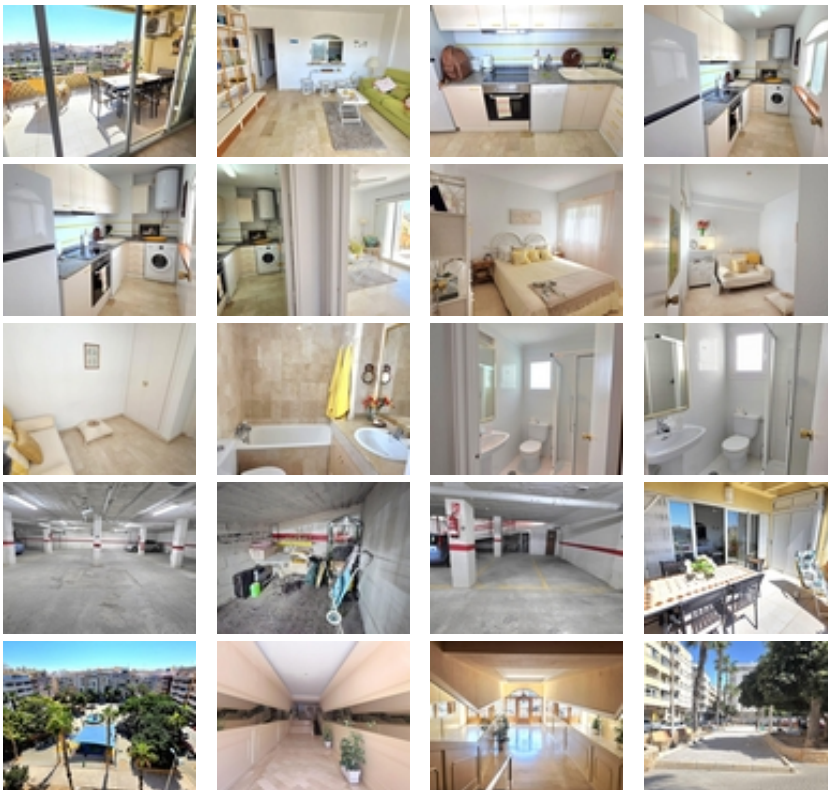

Ref. N:ER2-03917/866

€ 239 957

- Dormitorios: 2
- Aseos: 2
- M2 Construidos: 80m<sup>2</sup>
- Decoración y interiorismo
  - Armarios Empotrados
  - Muebles
- Decoración
  - Trastero
  - Suelo calefaccionado
- Parcela
  - Ascensor
- Visitas
  - Hacia el mar
- Distancia
  - Distancia de la playa:300 m. m.

¡¡NO DEJES ESCAPAR ESTA OPORTUNIDAD ÚNICA!! Te presentamos este espectacular ático en Torrevieja, a solo 300 metros de la Playa del Cura. Aquí cada día comienza rodeado de luz natural y impresionantes vistas que te dejarán sin palabras. Frente al encantador parque de la Marina Española, disfrutarás de una ubicación inmejorable que combina paz y cercanía al mar. Con su magnífica terraza orientada al sureste, podrás deleitarte con el sol durante gran parte del día mientras sientes la suave brisa marina. Bañado por ese aroma tan característico del Mediterráneo, vivir aquí será un placer diario. Los interiores destacan por ser amplios; cuenta con 2 dormitorios y 2 baños completos: ideal tanto para residir todo el año como para escapadas inolvidables. Su valor añadido incluye plaza de garaje accesible cómodamente desde rampa y trastero amplio donde guardar tus pertenencias o incluso motos. Esta es tu oportunidad perfecta para experimentar lo mejor del estilo mediterráneo. Oportunidades así son raras en Torrevieja.~