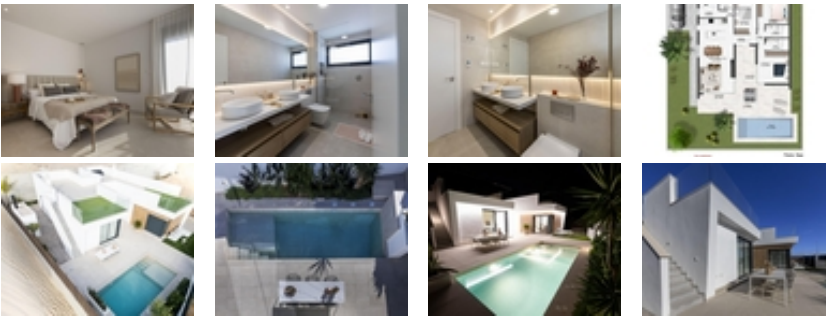

VILLAS DE OBRA NUEVA DE UNA SOLA
PLANTA EN CAMPO DE GOLF ALTAONA,
MURCIA

+34 966 932 436

+34 622 222 939

Ramon Gallud, 171, Torrevieja 03182

<http://www.talmarproperty.com/>

Ref. N:N6329/7515

€ 469 900

- Dormitorios: 3
- Aseos: 2
- M2 Construidos: 123m²
- Parcela: 357m²
- Decoración y interiorismo
 - Armarios Empotrados
- Decoración
 - Lavandería
- Parcela
 - Jardín Comunitario
- Distancia
 - Distancia de la playa:32 km. m.

VILLAS DE OBRA NUEVA DE UNA SOLA PLANTA EN CAMPO DE GOLF ALTAONA, MURCIA~ ~ Residencial de nueva construcción de hermosas villas en Altaona Golf resort, Murcia.~ ~ Situado en un entorno privilegiado donde podemos vivir tranquilamente, en contacto con la naturaleza y la montaña, conseguimos calidad de vida, aire puro y espacios abiertos.~ ~ Chalets de una sola planta construidos en parcelas desde 300 m2 con 3 dormitorios, 2 baños y piscina privada con múltiples opciones donde la calidad es nuestra máxima y donde integramos el exterior con el interior de la vivienda.~ ~ ~ Exclusivo residencial de Obra Nueva situado en Altaona Golf a tan solo 15 minutos en coche del centro de Murcia capital y a 20 minutos de las playas podrá disfrutar de la tranquilidad y seguridad que ofrece el Campo de Golf que cuenta con 18 hoyos y la comodidad de vivir cerca de todos los servicios.~ ~ El aeropuerto de Murcias Corvera a solo 15 minutos en coche.~