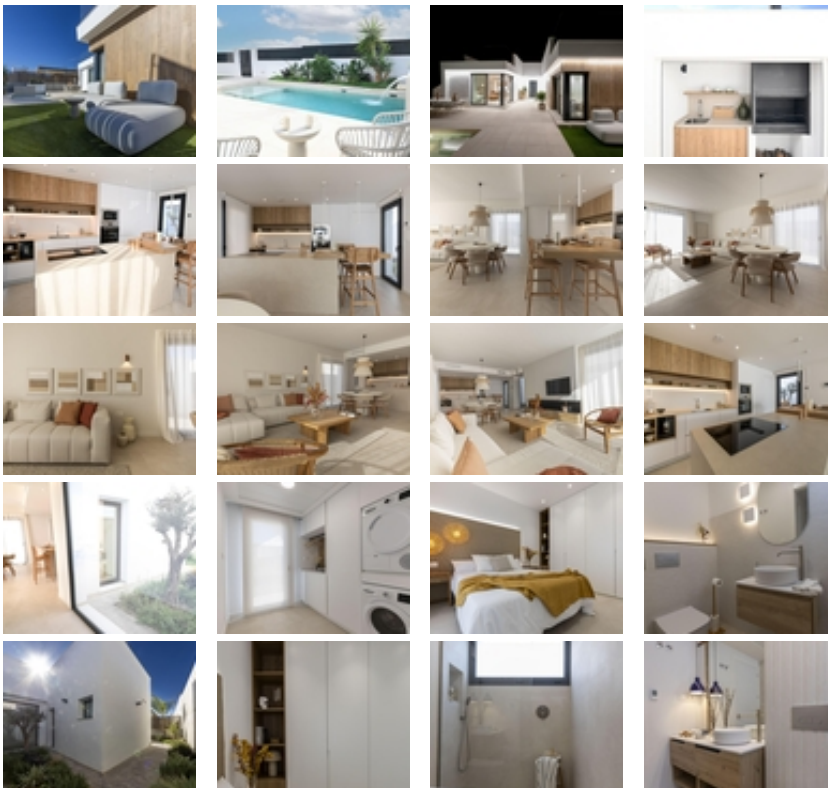

VILLAS DE OBRA NUEVA DE UNA SOLA
PLANTA EN CAMPO DE GOLF ALTAONA,
MURCIA

+34 966 932 436

+34 622 222 939

Ramon Gallud, 171, Torrevieja 03182

<http://www.talmarproperty.com/>

Ref. N:N6329/7515

€ 469 900

- Dormitorios: 3
- Aseos: 2
- M2 Construidos: 123m²
- Parcela: 357m²
- Decoración y interiorismo
 - Armarios Empotrados
- Decoración
 - Lavandería
- Parcela
 - Jardín Comunitario
- Distancia
 - Distancia de la playa:32 km. m.

VILLAS DE OBRA NUEVA DE UNA SOLA PLANTA EN CAMPO DE GOLF ALTAONA, MURCIA~ ~ Residencial de nueva construcción de hermosas villas en Altaona Golf resort, Murcia.~ ~ Situado en un entorno privilegiado donde podemos vivir tranquilamente, en contacto con la naturaleza y la montaña, conseguimos calidad de vida, aire puro y espacios abiertos.~ ~ Chalets de una sola planta construidos en parcelas desde 300 m2 con 3 dormitorios, 2 baños y piscina privada con múltiples opciones donde la calidad es nuestra máxima y donde integramos el exterior con el interior de la vivienda.~ ~ ~ Exclusivo residencial de Obra Nueva situado en Altaona Golf a tan solo 15 minutos en coche del centro de Murcia capital y a 20 minutos de las playas podrá disfrutar de la tranquilidad y seguridad que ofrece el Campo de Golf que cuenta con 18 hoyos y la comodidad de vivir cerca de todos los servicios.~ ~ El aeropuerto de Murcias Corvera a solo 15 minutos en coche.~