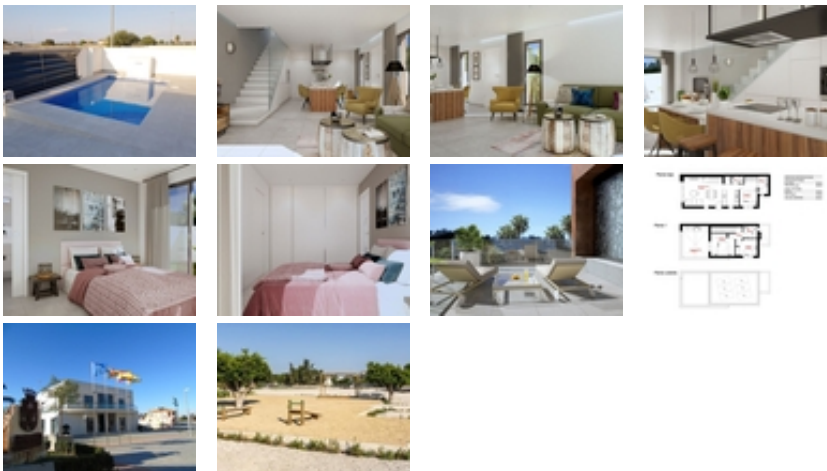

Ref. N:N6777/7515

€ 317 000

- Dormitorios: 3
- Aseos: 2
- M2 Construidos: 96m²
- Parcela: 160m²
- Decoración y interiorismo
 - Armarios Empotrados
- Distancia
 - Distancia de la playa:13 km. m.

PAREADOS DE OBRA NUEVA EN DAYA NUEVA~ ~ Pareados de nueva construcción en la parte nueva de Daya Nueva. A pocos minutos a pie del centro de la ciudad. ~ ~ Viviendas tiene 3 dormitorios, 2 baños, jardín privado con la piscina, comedor - sala de estar con cocina abierta, dormitorio con armarios empotrados, baño en suite en la planta baja y en el primer piso 2 dormitorios, armarios empotrados y baño.~ ~ ~ Nueva Daya es la mezcla perfecta entre un estilo de vida rural relajante y confortable y las vibrantes zonas costeras de la Costa Blanca.~ ~ Nueva zona residencial tranquila, a unos 10 minutos de la playa de La Marina del Pinet y Guardamar del Segura. Fácil acceso a la autopista A-70 y a unos 25 minutos del aeropuerto internacional de