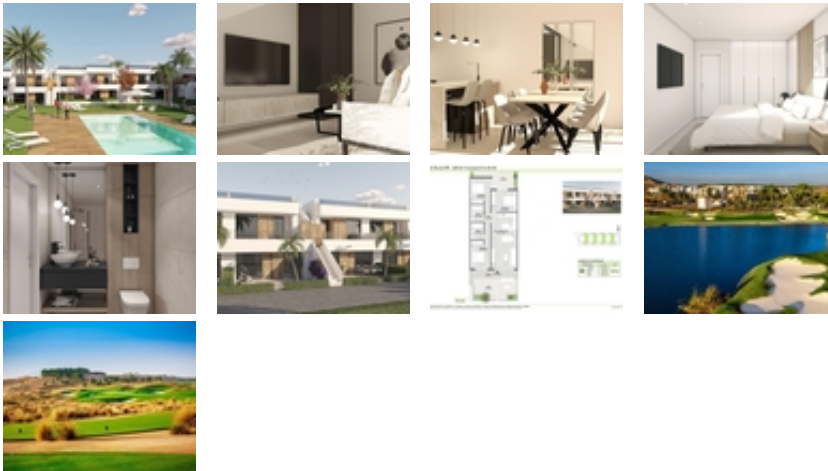

BUNGALOWS DE OBRA NUEVA EN CONDADO DE ALHAMA CAMPO DE GOLF~~Exclusivo complejo de nueva construcción de 18 bungalows apartamentos en Condado de Alhama.~~Preciosos bungalows de 2 o 3 dormitorios y 2 baños, diseñados pensando en el bienestar y la calidad de vida de sus habitantes.~~El residencial ofrece amplias zonas comunes, entre las que destacan varias piscinas comunitarias, una de ellas climatizada, donde disfrutar de momentos de relax y diversión. ~~Además, el complejo cuenta con zonas ajardinadas para pasear y disfrutar del entorno, así como zonas de aparcamiento pensadas para la comodidad de los residentes.~~Los bungalows de la planta baja disponen de 3 dormitorios y amplios jardines, ideales para

pasar tiempo al aire libre y organizar reuniones con familiares y amigos.
~~Las plantas superiores, por su parte, cuentan con 2 dormitorios y un amplio solarium que permite aprovechar al máximo la luz del sol y las vistas del entorno natural.~~~Condado de Alhama Golf Resort es un fantástico Resort de Golf con numerosas instalaciones y servicios . Un centro comercial, un centro deportivo, una gran variedad de bares y restaurantes, supermercados y más de 25 piscinas y jardines comunitarios.~~Condado de Alhama Golf Resort tiene su propio campo de golf diseñado por Jack Nicklaus y está a sólo 15 minutos de las hermosas playas de Bolnuevo y Mazarrón.~Mazarrón tiene más de 35 km de costa, gran parte de la cual es costa virgen. Numerosas playas de la Bahía de Mazarrón han sido galardonadas con la Bandera Azul por su calidad.~~Condado de Alhama Golf Resort está a sólo 20 minutos del nuevo Aeropuerto Internacional de Corvera.~~