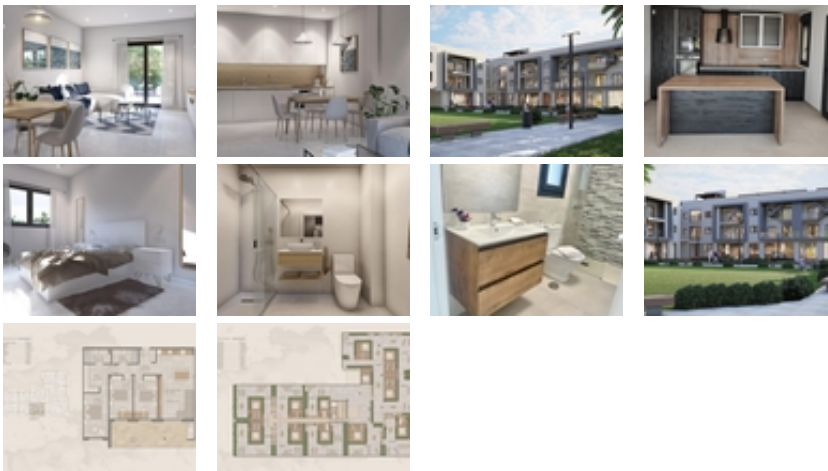

Ref. N:N7282/7515

€ 206 000

- Dormitorios: 3
- Aseos: 2
- M2 Construidos: 112m²
- Decoración y interiorismo
 - Armarios Empotrados
- Parcela
 - Aparcamiento privado
 - Ascensor
 - Jardin Comunitario
 - Piscina Comunitaria
- Distancia
 - Distancia de la playa:9 km. m.

APARTAMENTOS DE OBRA NUEVA EN TORRE-PACHECO~~Complejo residencial de apartamentos de obra nueva en Torre Pacheco (Murcia) en el corazón de la Costa Cálida.~La segunda fase cuenta con 25 apartamentos y áticos de 2 y 3 dormitorios.~~Apartamentos modernos con cocina americana con amplio y luminoso salón-comedor con acceso a una gran terraza. ~Los modernos áticos disponen de solárium privado.~~Plazas de aparcamiento opcionales en sótano.~~Moderno complejo con piscina comunitaria en azotea.~~~Todas las comodidades están a su alcance. Hay supermercados, farmacias, bancos, escuelas, bares, restaurantes, la playa y el aeropuerto están a pocos minutos.~~También hay un club