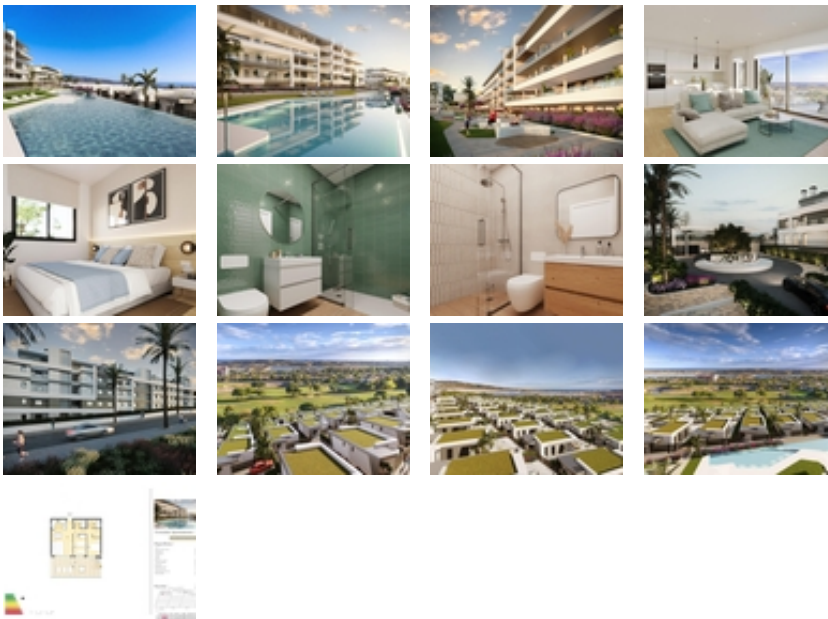

COMPLEJO RESIDENCIAL DE OBRA NUEVA CERCA DE MUTXAMEL~~Ven a vivir en un complejo en una zona con una alta calidad de vida, situado en el campo de golf de Bonalba con impresionantes vistas al mar cerca de Mutxamel, a poca distancia del aeropuerto de Alicante, la ciudad de Alicante y las playas....~~El complejo residencial dispone de apartamentos de 2 y 3 dormitorios con amplias terrazas, y villas de 2, 3 y 4 dormitorios. Un hogar de ensueño