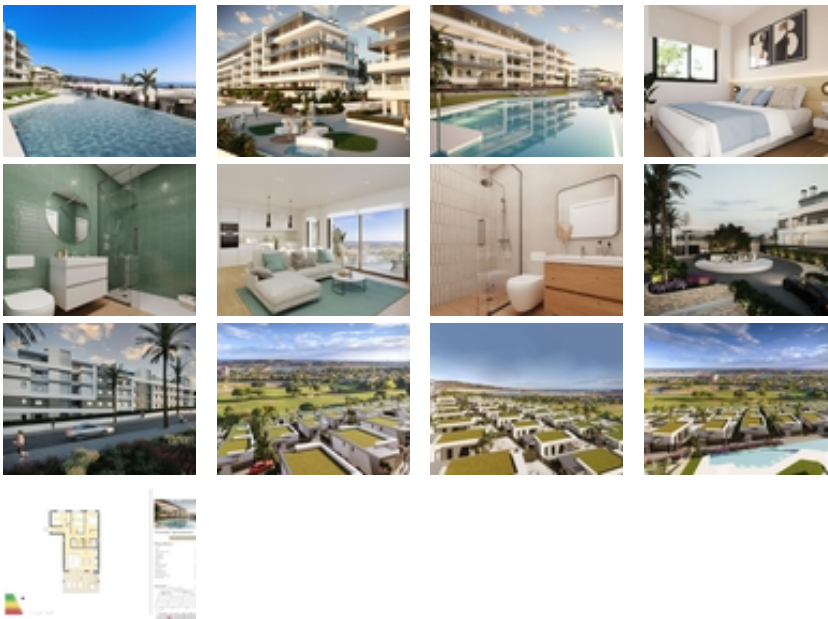

COMPLEJO RESIDENCIAL DE OBRA NUEVA CERCA DE MUTXAMEL~~Ven a vivir en un complejo en una zona con una alta calidad de vida, situado en el campo de golf de Bonalba con impresionantes vistas al mar cerca de Mutxamel, a poca distancia del aeropuerto de Alicante, la ciudad de Alicante y las playas....~~El complejo residencial dispone de apartamentos de 2 y 3 dormitorios con amplias terrazas, y villas de 2, 3 y 4 dormitorios. Un hogar de ensueño