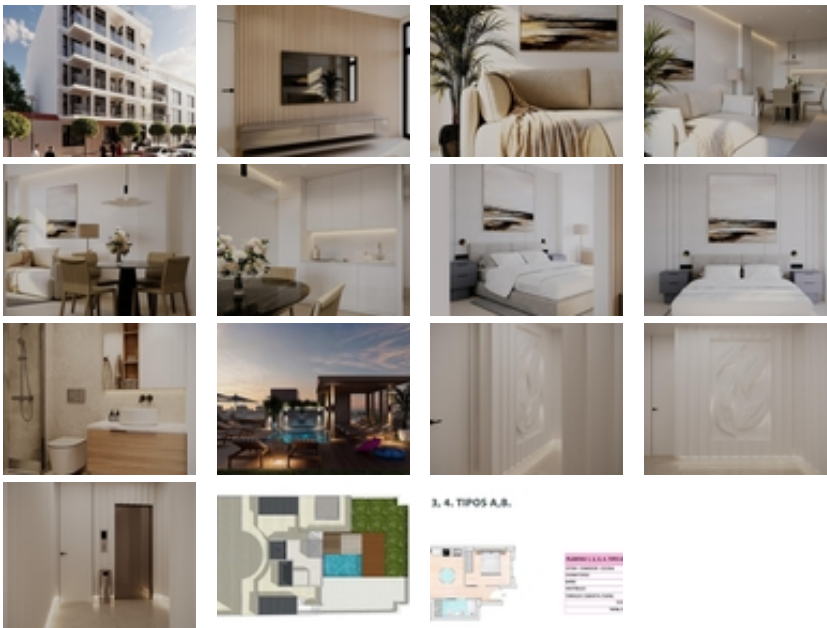

Apartamentos de Obra Nueva con Piscina en la Azotea a Solo 600 m de la Playa en Guardamar del Segura~~Vive a Pocos Pasos del Mar Mediterráneo~Este moderno edificio de nueva construcción se sitúa en el corazón de Guardamar del Segura, un encantador municipio costero en la provincia de Alicante, conocido por sus extensas playas de arena dorada, parques naturales y estilo de vida mediterráneo. Con solo 23 apartamentos, este residencial exclusivo ofrece tranquilidad, diseño