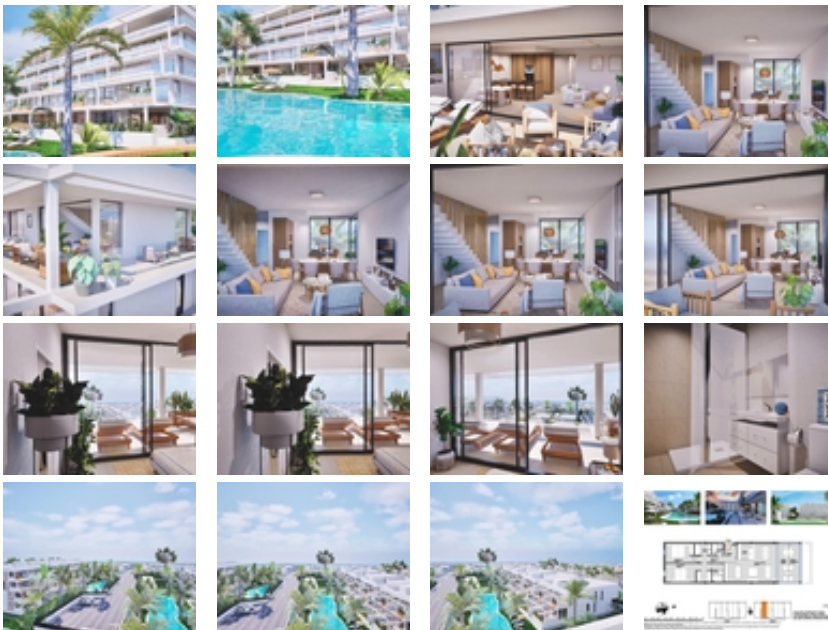

COMPLEJO RESIDENCIAL DE OBRA  
NUEVA EN MAR DE CRISTAL

+34 966 932 436

+34 622 222 939

Ramon Gallud, 171, Torrevieja 03182

<http://www.talmarproperty.com/>

Ref. N:N9038/7515

€ 308 000

- Dormitorios: 2
- Aseos: 2
- M2 Construidos: 109m<sup>2</sup>
- Decoración y interiorismo
  - Armarios Empotrados
- Decoración
  - Trastero
- Parcela
  - Ascensor
  - Jardín Comunitario
  - Piscina Comunitaria
- Distancia
  - Distancia de la playa:500 m. m.

COMPLEJO RESIDENCIAL DE OBRA NUEVA EN MAR DE CRISTAL~  
~ Moderno complejo residencial de apartamentos y áticos de nueva construcción situado muy cerca del paseo marítimo y de las largas y bonitas playas de arena de Mar de Cristal.~ ~ Puede elegir entre apartamentos de planta baja con jardín privado, apartamentos de planta media con terraza y áticos con solarium privado. Las viviendas tienen 2 o 3 dormitorios y 2 baños.~ ~ Los apartamentos tienen un diseño

moderno, presentando una zona de estar de planta abierta, que combina la cocina, el comedor y el salón, en un gran espacio con acceso a la terraza. ~ ~ El dormitorio principal tiene un baño privado.~ ~  
Construidos con acabados de primera calidad, armarios empotrados, preinstalación de aire acondicionado por conductos, un trastero y una plaza de aparcamiento subterráneo.~ ~ Todas las necesidades diarias, como supermercados, bares y restaurantes, están disponibles todo el año y se encuentran cerca del complejo.~ ~ Mar de Cristal tiene hermosas playas de arena, un centro de tenis, puerto deportivo, supermercados, bares y restaurantes. ~ ~ El parque nacional de Calblanque, donde encontrará largas playas vírgenes de arena blanca, así como el famoso La Manga Club y la bulliciosa ciudad de Los Belones están a 5 minutos en coche de la villa. ~ ~ El aeropuerto de Murcia está a 25 minutos y el de Alicante a 1 hora en coche. ~ ~ También puede visitar las ciudades históricas de Cartagena y Murcia.~