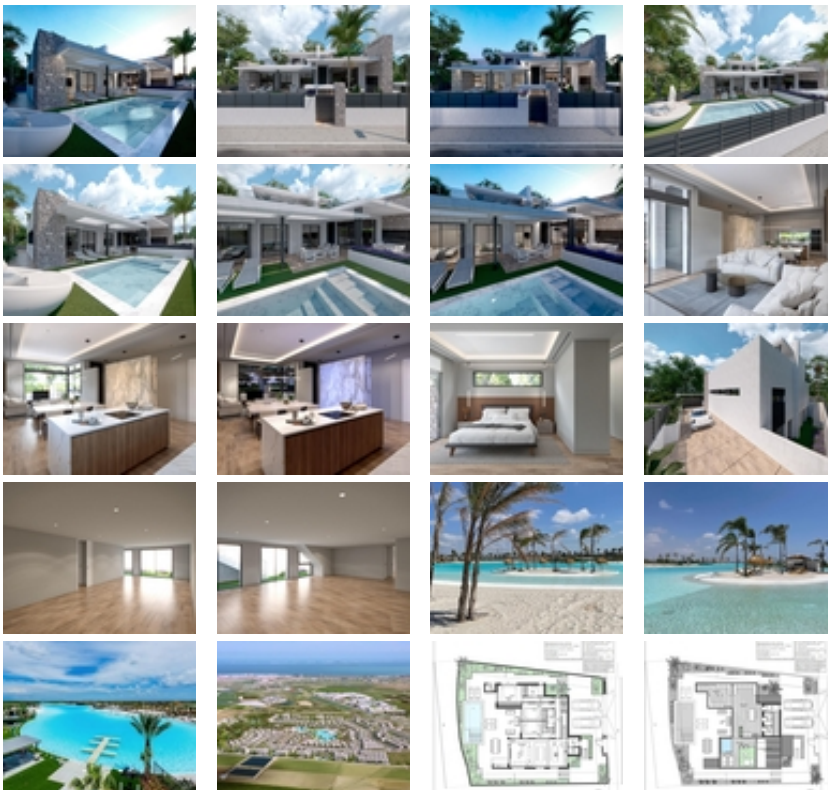

Villa de lujo en primera línea del lago en el complejo Santa Rosalia Lake and Life Resort, en la Región de Murcia~~Exclusiva villa de nueva

construcción en un entorno turístico único~~Descubra esta excepcional villa de nueva construcción situada en primera línea del lago, en el prestigioso complejo Santa Rosalia Lake and Life Resort, en la Región de Murcia. Ubicada en una generosa parcela de 500 m², esta propiedad ofrece una oportunidad única para disfrutar de la arquitectura moderna, la privacidad y un estilo de vida de resort en una de las urbanizaciones más innovadoras del sur de España.~~La villa se distribuye en planta baja, sótano y solárium en la azotea, combinando un diseño contemporáneo con amplias zonas de estar y acabados de alta calidad. Su ubicación privilegiada ofrece vistas directas al impresionante lago artificial, creando un entorno tranquilo y exclusivo.~~Diseño espacioso con zona de estar de doble altura~~La planta principal cuenta con una luminosa zona de salón y comedor de planta abierta con un espectacular techo de doble altura, lo que realza la sensación de amplitud y la luz natural. La moderna cocina está totalmente equipada con electrodomésticos BOSCH y conecta a la perfección con la terraza exterior y la piscina privada.~~La propiedad incluye tres dormitorios y tres baños, así como un aseo de invitados. La distribución está diseñada para ofrecer comodidad y funcionalidad, lo que la hace ideal para la vida familiar o para recibir invitados.~~Sótano con luz natural y opciones de personalización~~Una característica destacada de esta villa es el espacioso sótano con luz natural que proporcionan los patios ingleses. Este nivel ofrece una gran flexibilidad y puede personalizarse para crear zonas de estar adicionales, como un gimnasio, un cine en casa, un alojamiento para invitados o una oficina.~~El sótano incluye preinstalación para aire acondicionado y conexiones de agua y electricidad, lo que permite a los propietarios adaptar el espacio según sus necesidades.~~Solarium privado y espacios de vida al aire libre~~El solárium de la azotea ofrece un espacio ideal para el descanso y la vida al aire libre, con preinstalación para un jacuzzi y vistas despejadas al lago y al complejo turístico circundante. La villa también incluye una piscina privada y zonas exteriores ajardinadas diseñadas para disfrutar del clima mediterráneo durante todo el año.~~Características de alta calidad y eficiencia energética~~La propiedad está construida con materiales de primera calidad e incluye una puerta de entrada de seguridad reforzada, aire acondicionado por conductos, seis paneles solares fotovoltaicos y acabados de alta calidad en todas las estancias.~~Estilo de vida de resort con servicios excepcionales~~Santa Rosalia Lake and Life Resort es una comunidad cerrada con seguridad las 24 horas, diseñada en torno a una zona verde de 126 000 m². En su centro se encuentra un espectacular lago de aguas cristalinas de casi 17 000 m², rodeado de playas de arena blanca, palmeras y zonas de ocio.~~Los residentes pueden disfrutar de senderos para caminar y andar en bicicleta, instalaciones deportivas, pistas de pádel y tenis, minigolf, parques para perros, club social y bares de estilo playero, lo que crea una experiencia de estilo de vida única.~~Ubicación privilegiada cerca de playas y campos de golf~~El complejo está idealmente situado a menos de 4 km de las playas del Mar Menor y de la localidad de Los Alcázares. Cartagena está a solo 15 km y el Aeropuerto Internacional de Murcia, a 22 km. También hay varios campos de golf a poca distancia en coche.~~Oportunidad ideal de inversión y estilo de vida de lujo~~Esta villa en primera línea del lago ofrece una oportunidad única para disfrutar de una vida de lujo en un entorno de resort con servicios excepcionales y un gran potencial de inversión.~~Póngase en contacto con nosotros hoy mismo para obtener más información o concertar una visita privada a esta exclusiva villa en Santa Rosalia ~