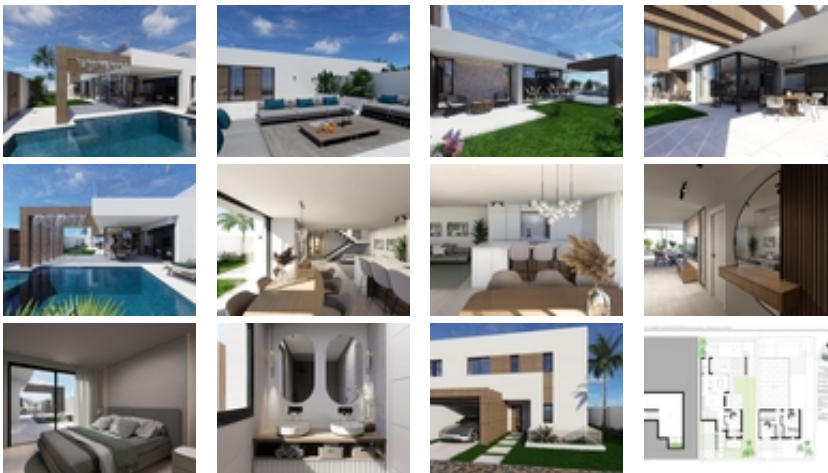

Exclusivas villas adosadas en primera línea de lago en Santa Rosalia Lake and Life Resort~~Villas de lujo de nueva construcción en la Costa Cálida~Descubra una colección exclusiva de tan solo 2 villas adosadas contemporáneas situadas en primera línea del espectacular lago en Santa Rosalia Lake and Life Resort, uno de los complejos privados más prestigiosos de la Costa Cálida. Estas excepcionales viviendas combinan arquitectura moderna, acabados de lujo y unas impresionantes vistas al lago en un entorno seguro diseñado para el bienestar, el ocio y el estilo de vida mediterráneo.~~Situadas en una privilegiada ubicación en primera línea del lago, las villas disfrutan de vistas directas a la cristalina laguna y se encuentran a poca distancia