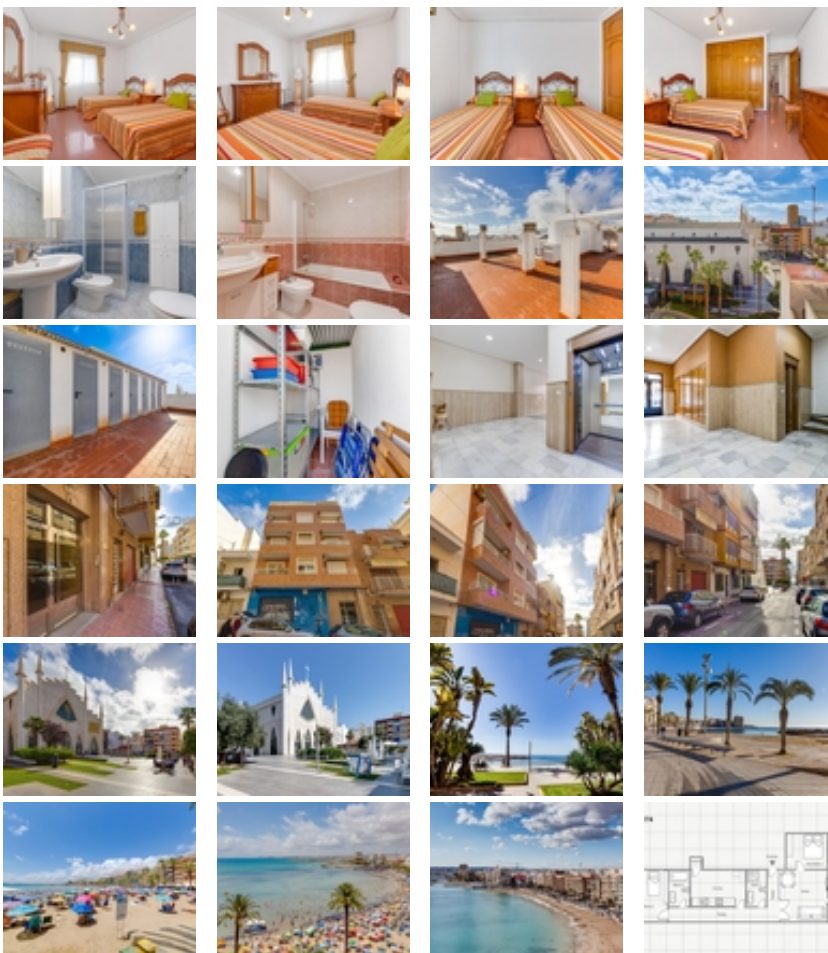

INCREDIBLE ÁTICO EN EL CENTRO DE TORREVIEJA, CON AMPLIA TERRAZA, TRADERO Y A TAN SOLO 200M DE LA PLAYA

+34 966 932 436

+34 622 222 939

Ramon Gallud, 171, Torrevieja 03182

<http://www.talmarproperty.com/>

Ref. N:NA174/9576

€ 199 900

- Dormitorios: 2
- Aseos: 2
- M2 Construidos: 110m²
- Decoración y interiorismo
 - Armarios Empotrados
 - Cocina Equipada
 - Muebles
- Decoración
 - Trastero
- Parcela
 - Ascensor
- Visitas
 - Hacia el mar
- Distancia
 - Distancia de la playa:200 m. m.

Te presentamos este encantador apartamento ático ubicado en pleno centro de Torrevieja, a tan solo 200 metros de la playa y a 30 metros de la Ermita de Torrevieja, rodeado de todos los servicios necesarios como supermercados, paradas de autobús, paseos marítimos, restaurantes, bares, playas, etc.~~La vivienda, situada en una cuarta planta con ascensor, ofrece una bonita vista panorámica gracias a su altura. El edificio también cuenta con acceso para personas con movilidad reducida y ascensor.~~El apartamento se distribuye en dos amplios dormitorios dobles, dos baños completos, una cocina independiente totalmente equipada con acceso a una pequeña galería, y un acogedor salón comedor con salida directa a una impresionante terraza súper soleada durante todo el día debido a su orientación, perfecta para relajarse y disfrutar de las vistas.~~Además, el edificio dispone de un solárium comunitario, donde se encuentra el trastero privado de la vivienda, proporcionando un espacio extra de almacenamiento.~~No dejes pasar esta oportunidad de vivir en una ubicación privilegiada, cerca del mar y con todas las comodidades al alcance. ¡Ideal para disfrutar del mejor estilo de vida en Torrevieja!~