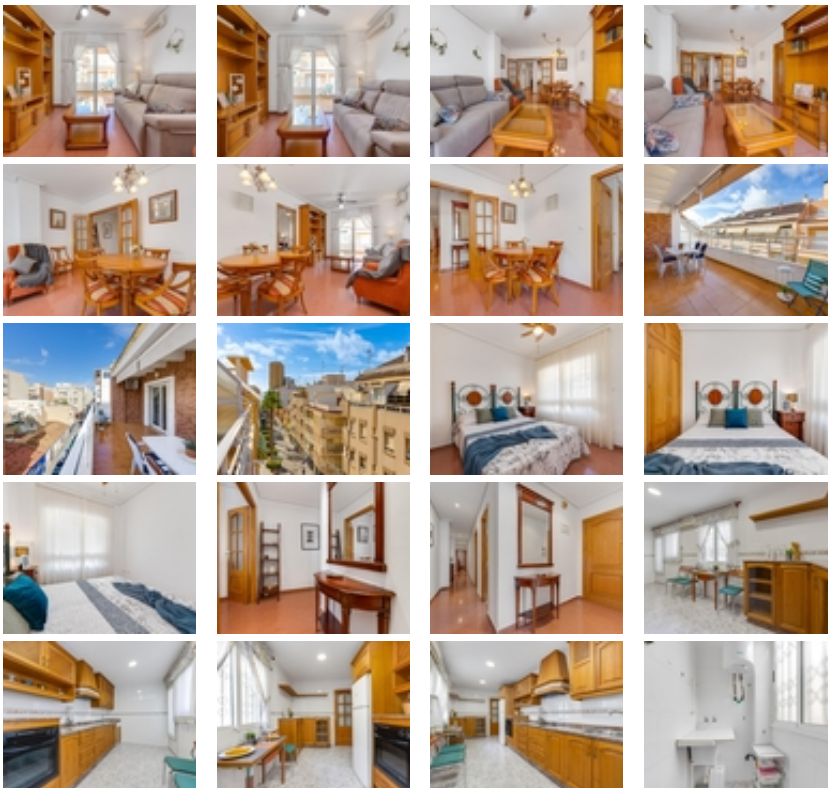

INCREDIBLE ÁTICO EN EL CENTRO DE TORREVIEJA, CON AMPLIA TERRAZA, TRADERO Y A TAN SOLO 200M DE LA PLAYA

+34 966 932 436

+34 622 222 939

Ramon Gallud, 171, Torrevieja 03182

<http://www.talmarproperty.com/>

Ref. N:NA174/9576

€ 199 900

- Dormitorios: 2
- Aseos: 2
- M2 Construidos: 110m²
- Decoración y interiorismo
 - Armarios Empotrados
 - Cocina Equipada
 - Muebles
- Decoración
 - Trastero
- Parcela
 - Ascensor
- Visitas
 - Hacia el mar
- Distancia
 - Distancia de la playa:200 m. m.

Te presentamos este encantador apartamento ático ubicado en pleno centro de Torrevieja, a tan solo 200 metros de la playa y a 30 metros de la Ermita de Torrevieja, rodeado de todos los servicios necesarios como supermercados, paradas de autobús, paseos marítimos, restaurantes, bares, playas, etc.~~La vivienda, situada en una cuarta planta con ascensor, ofrece una bonita vista panorámica gracias a su altura. El edificio también cuenta con acceso para personas con movilidad reducida y ascensor.~~El apartamento se distribuye en dos amplios dormitorios dobles, dos baños completos, una cocina independiente totalmente equipada con acceso a una pequeña galería, y un acogedor salón comedor con salida directa a una impresionante terraza súper soleada durante todo el día debido a su orientación, perfecta para relajarse y disfrutar de las vistas.~~Además, el edificio dispone de un solárium comunitario, donde se encuentra el trastero privado de la vivienda, proporcionando un espacio extra de almacenamiento.~~No dejes pasar esta oportunidad de vivir en una ubicación privilegiada, cerca del mar y con todas las comodidades al alcance. ¡Ideal para disfrutar del mejor estilo de vida en Torrevieja!~