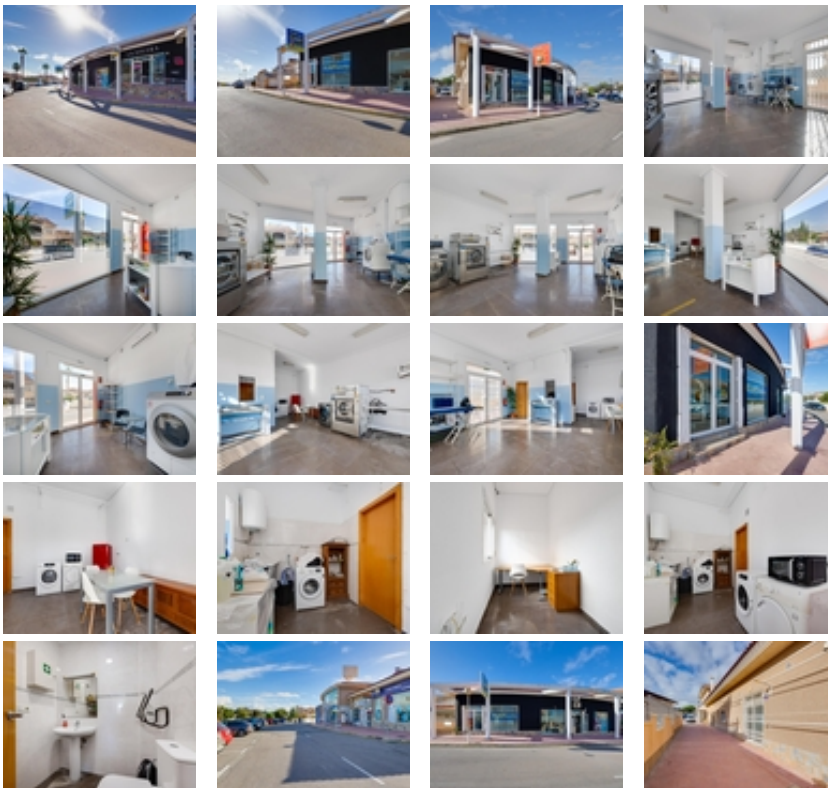

LOCAL COMERCIAL EN CENTRO
COMERCIAL DOÑA PEPA (CIUDAD
QUESADA)

+34 966 932 436

+34 622 222 939

Ramon Gallud, 171, Torrevieja 03182

<http://www.talmarproperty.com/>

Ref. N:SB1089/2282

€ 130 000

- Dormitorios: 1
- Aseos: 1
- M2 Construidos: 72m²
- Distancia
 - Distancia de la playa: 6 m. m.

LOCAL en VENTA EN CIUDAD QUESADA C.COMERCIAL "DOÑA PEPA"~~Su localización es inmejorable rodeado de múltiples comercios y servicios junto Supermercado Gama, Centro de Salud, Farmacia El Canal , Hotel La Laguna, Banco Sabadell, Centro internacional de Oftalmología, Euromarina oficinas de venta, Supermercado Consum, restaurantes, peluquerías, cafeterías, ... y además con fácil acceso, parques y zonas de aparcamiento. Orientación sureste lo que le otorga luz todo el día.~~A que espera, haga su sueño realidad y ponga en marcha su propio negocio en un enclave seguro en continua expansión.~~Consúltenos estaremos encantados de atenderle y visitar! Invierta y olvide el alquiler.~~~TASAS E IMPUESTOS NO INCLUIDOS. Aviso legal: la información descrita es meramente informativa, no vinculante jurídicamente pudiendo contener algún error~~~