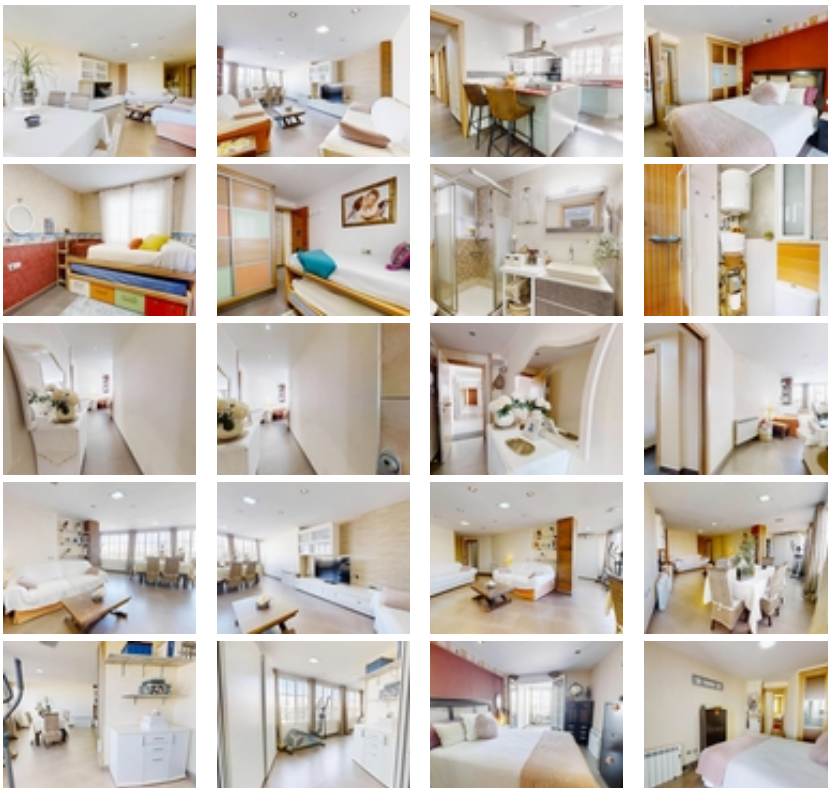

Ref. N:TE136/12342

€ 310 000

- Dormitorios: 3
- Aseos: 2
- M2 Construidos: 125m²
- Decoración y interiorismo
 - Armarios Empotrados
 - Cocina Equipada
- Decoración
 - Suelo calefaccionado
- Parcela
 - Ascensor
- Visitas
 - Hacia el mar
- Distancia
 - Distancia de la playa:20 m. m.

Imagina llegar a casa y sentir que todo se abre.~~