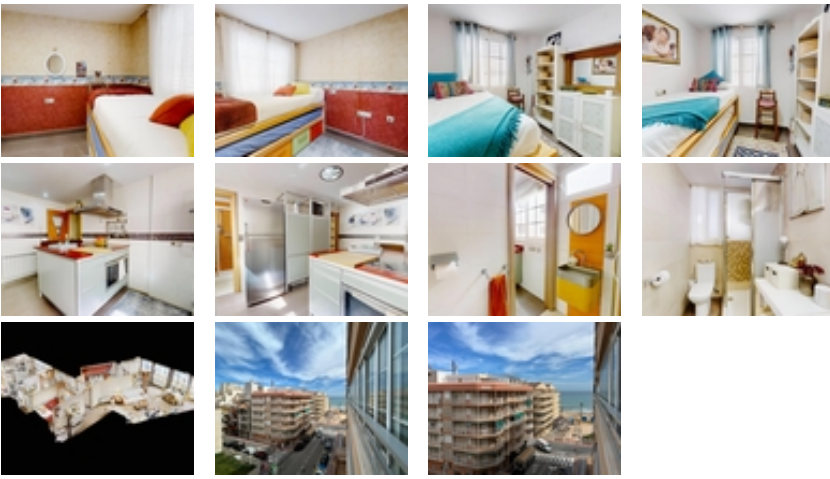

Ref. N:TE136/12342

€ 310 000

- Dormitorios: 3
- Aseos: 2
- M2 Construidos: 125m²
- Decoración y interiorismo
 - Armarios Empotrados
 - Cocina Equipada
- Decoración
 - Suelo calefaccionado
- Parcela
 - Ascensor
- Visitas
 - Hacia el mar
- Distancia
 - Distancia de la playa:20 m. m.