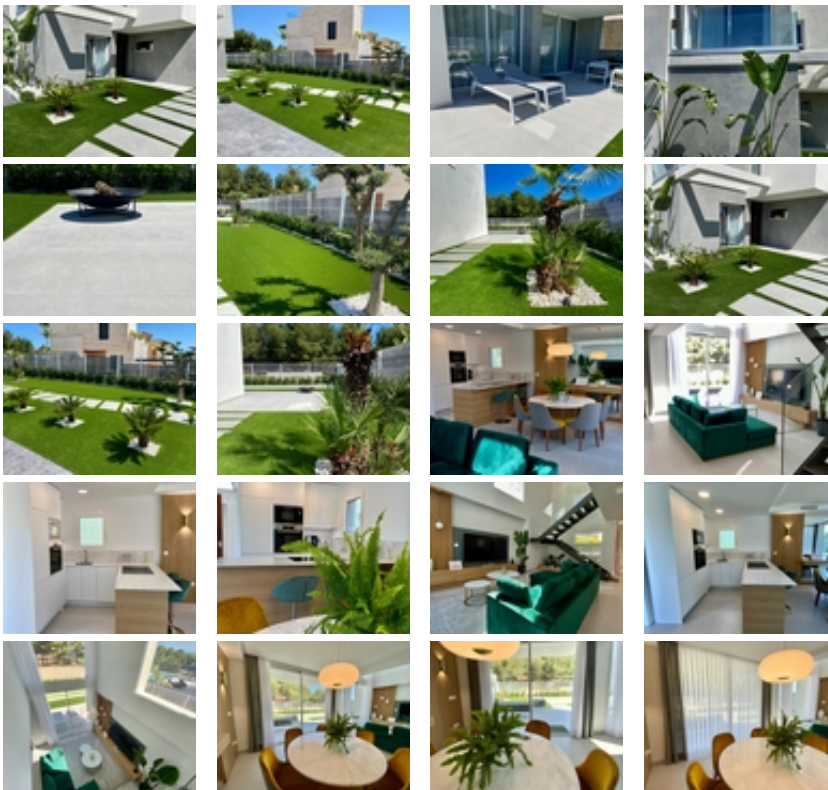

EXCLUSIVIDAD EN UN ENTORNO
NATURAL JUNTO AL MAR
MEDITERRÁNEO!!!

+34 966 932 436

+34 622 222 939

Ramon Gallud, 171, Torrevieja 03182

<http://www.talmarproperty.com/>

Ref. N:N2334CM/7515

€ 790 000

- Dormitorios: 3
- Aseos: 3
- M2 Construidos: 159m²
- Parcela: 446m²
- Parcela
 - Jardin Comunitario
- Visitas
 - Hacia el mar
- Distancia
 - Distancia de la playa:3 km. m.

EXCLUSIVIDAD EN UN ENTORNO NATURAL JUNTO AL MAR MEDITERRÁNEO!!! ~ Villas de diseño minimalista en un espacio natural, combinando la elegancia y el confort en un entorno natural exclusivo que respeta el perfecto equilibrio entre el mar y la naturaleza. ~ ~ Promoción de villas independientes situadas en el entorno privilegiado de Sierra Cortina en Finestrat junto a Benidorm. ~ ~ Este conjunto de villas unifamiliares ubicadas en parcelas privadas permiten disfrutar de la vida en el exterior con privacidad. El salón y cocina integrado junto con los 3 dormitorios y 3 baños ofrecen sensaciones de amplitud. La zona exterior con una parcela de más de 400 metros incluye amplias terrazas y piscina privada, para vivir al máximo el estilo de vida mediterráneo disfrutando del sol, la luz y la naturaleza. ~ ~ Altea, Calpe, Villajoyosa, Moraira y Benidorm son sólo algunas de las localidades más emblemáticas y visitadas de la Costa Blanca Mediterránea que se encuentran muy próximas a Finestrat, ubicación de esta promoción de villas. Las famosas playas de Benidorm se encuentran a menos de 3 km. ~ ~ La provincia de Alicante cuenta con modernas comunicaciones que conectan con las principales autopistas, autovías, el tren de Alta velocidad y el tranvía. Además, el Aeropuerto Internacional de Alicante-Elche conecta con más de 110 destinos. La ubicación de estas villas con acceso directo a las principales vías de comunicación y a 5 minutos del Centro Comercial de Finestrat junto a Benidorm lo hacen un lugar perfecto para disfrutar de todos los servicios cuando los necesitas sin renunciar a la tranquilidad. ~