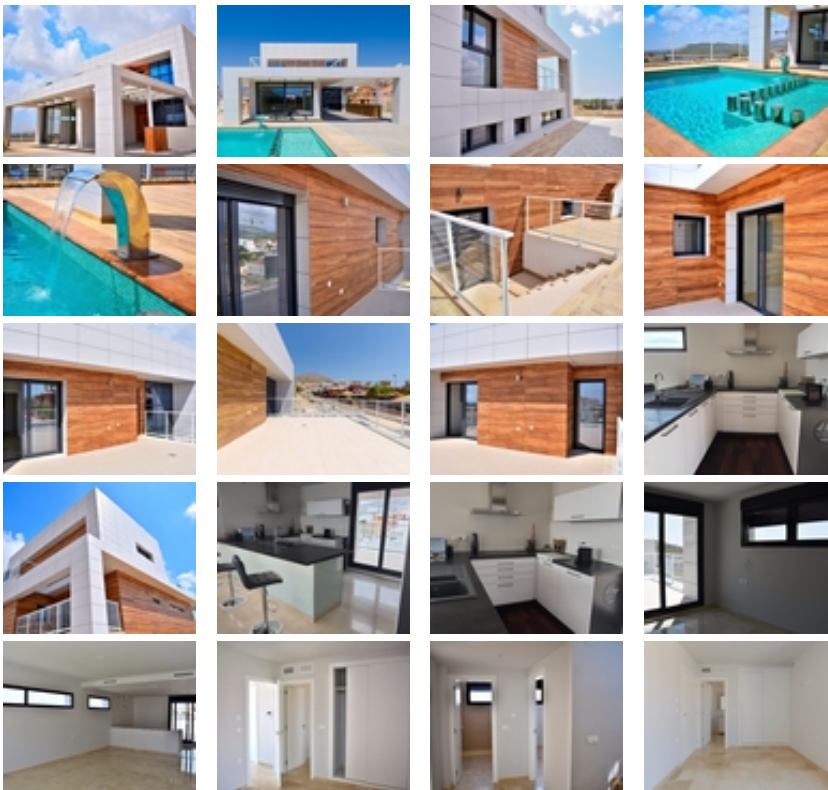

Ref. N:N5798/7515

€ 790 000

- Dormitorios: 4
- Aseos: 4
- M2 Construidos: 206m²
- Parcela: 504m²
- Decoración y interiorismo
 - Armarios Empotrados
- Decoración
 - Sótano
 - Trastero
- Parcela
 - Jardin Comunitario
- Visitas
 - Hacia el mar
- Distancia
 - Distancia de la playa:4 km. m.

VILLA MODERNA A UN PASO DE BENIDORM!!!~ ~ Esta villa ha sido construida con acabados de lujo como fachada ventilada para mayor aislamiento térmico y menor consumo energético y solarium~ ~ Construcción alto standing ofreciendo un diseño vanguardista , funcional ~ y elegantes, espacios confortables y acabados de alta calidad.~ ~ Amplia parcela y piscina privada.~ ~ Su óptima orientación y sus grandes ventanales permiten la entrada de luz natural durante todo el día. Su situación elevada y con ligera pendiente garantizan estupendas vistas al mar en la distancia. ~ ~ Se trata de un hogar de lujo con amplias y luminosas estancias de espacios diseñados para ser vividos, de concepto abierto en su planta baja, con excepcionales vistas, a tan sólo un paso del mar y de la montaña.~ ~ Un sueño de muchos... al alcance de unos pocos.~