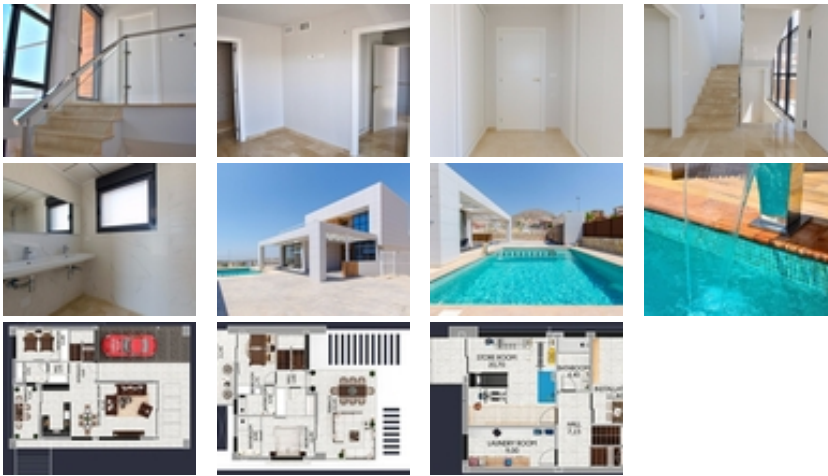

Ref. N:N5798/7515

€ 790 000

- Dormitorios: 4
- Aseos: 4
- M2 Construidos: 206m²
- Parcela: 504m²
- Decoración y interiorismo
 - Armarios Empotrados
- Decoración
 - Sótano
 - Trastero
- Parcela
 - Jardin Comunitario
- Visitas
 - Hacia el mar
- Distancia
 - Distancia de la playa:4 km. m.

VILLA MODERNA A UN PASO DE BENIDORM!!!~ ~ Esta villa ha sido construida con acabados de lujo como fachada ventilada para mayor aislamiento térmico y menor consumo energético y solarium~ ~ Construcción alto standing ofreciendo un diseño vanguardista , funcional ~ y elegantes, espacios confortables y acabados de alta calidad.~ ~ Amplia parcela y piscina privada.~ ~ Su óptima orientación y sus grandes ventanales permiten la entrada de luz natural durante todo el día. Su situación elevada y con ligera pendiente garantizan estupendas vistas al mar en la distancia. ~ ~ Se trata de un hogar de lujo con amplias y luminosas estancias de espacios diseñados para ser vividos, de concepto abierto en su planta baja, con excepcionales vistas, a tan sólo un paso del mar y de la montaña.~ ~ Un sueño de muchos... al alcance de unos pocos.~