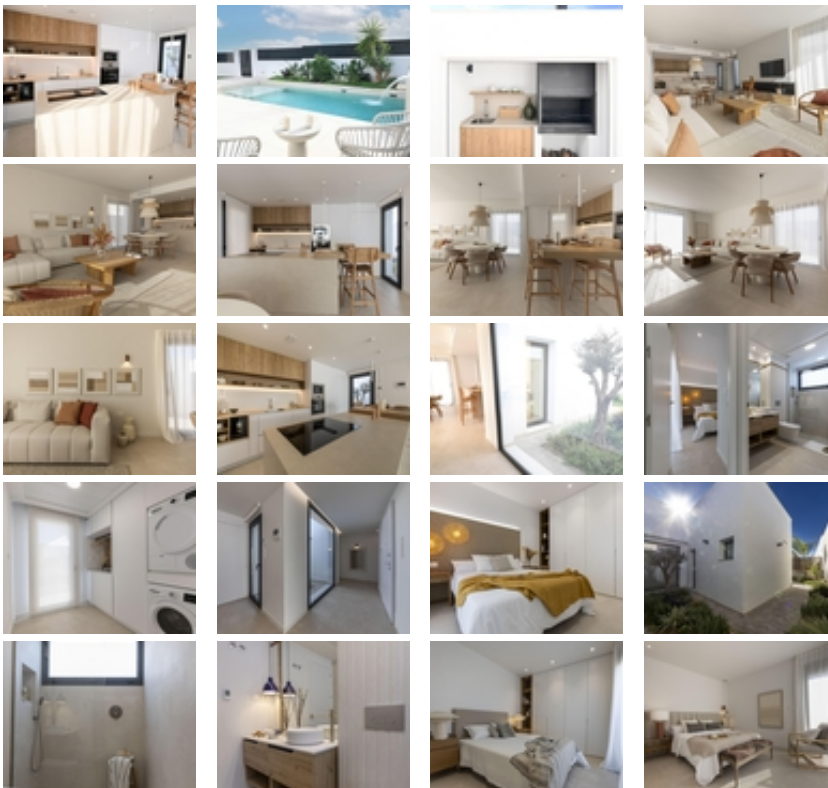

VILLAS DE OBRA NUEVA DE UNA SOLA  
PLANTA EN CAMPO DE GOLF ALTAONA,  
MURCIA

+34 966 932 436

+34 622 222 939

Ramon Gallud, 171, Torrevieja 03182

<http://www.talmarproperty.com/>

Ref. N:N6327/7515

€ 389 900

- Dormitorios: 3
- Aseos: 2
- M2 Construidos: 105m<sup>2</sup>
- Parcela: 299m<sup>2</sup>
- Decoración y interiorismo
  - Armarios Empotrados
- Parcela
  - Jardin Comunitario
- Distancia
  - Distancia de la playa:32 km. m.

VILLAS DE OBRA NUEVA DE UNA SOLA PLANTA EN CAMPO DE GOLF ALTAONA , MURCIA~ ~ Residencial de nueva construcción de hermosas villas en Altaona Golf resort, Murcia.~ ~ Situado en un entorno privilegiado donde podemos vivir tranquilamente, en contacto con la naturaleza y la montaña, conseguimos calidad de vida, aire puro y espacios abiertos.~ ~ Chalets de una sola planta construidos en parcelas desde 300 m2 con 3 dormitorios, 2 baños y piscina privada con múltiples opciones donde la calidad es nuestra máxima y donde integramos el exterior con el interior de la vivienda.~ ~ ~ Exclusivo residencial de Obra Nueva situado en Altaona Golf a tan solo 15 minutos en coche del centro de Murcia capital y a 20 minutos de las playas podrá disfrutar de la tranquilidad y seguridad que ofrece el Campo de Golf que cuenta con 18 hoyos y la comodidad de vivir cerca de todos los servicios.~ ~ El aeropuerto de Murcias Corvera a solo 15 minutos en coche.~