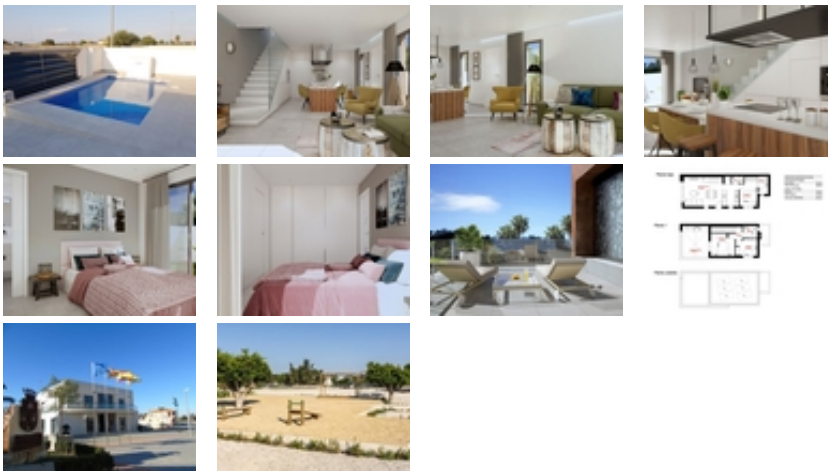

PAREADOS DE OBRA NUEVA EN DAYA NUEVA~ ~ Pareados de nueva construcción en la parte nueva de Daya Nueva. A pocos minutos a pie del centro de la ciudad. ~ ~ Viviendas tiene 3 dormitorios, 2 baños, jardín privado con la piscina, comedor - sala de estar con cocina abierta, dormitorio con armarios empotrados, baño en suite en la planta baja y en el primer piso 2 dormitorios, armarios empotrados y baño.~ ~ ~ Nueva Daya es la mezcla perfecta entre un estilo de vida rural relajante y confortable y las vibrantes zonas costeras de la Costa Blanca.~ ~ Nueva zona residencial tranquila, a unos 10 minutos de la playa de La Marina del Pinet y Guardamar del Segura. Fácil acceso a la autopista A-70 y a unos 25 minutos del aeropuerto internacional de