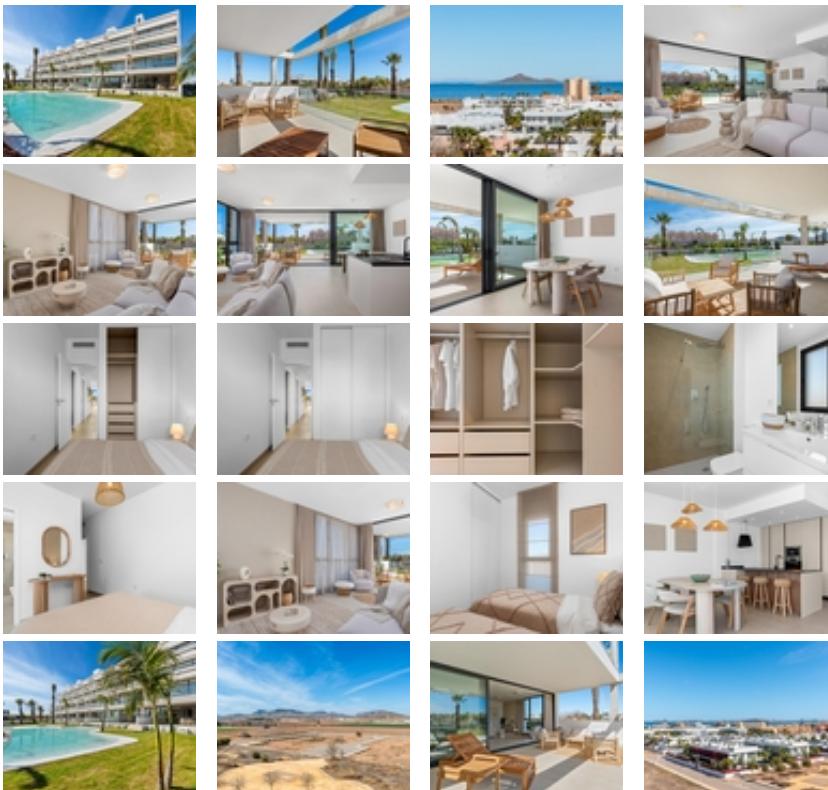

COMPLEJO RESIDENCIAL DE OBRA
NUEVA EN MAR DE CRISTAL

+34 966 932 436

+34 622 222 939

Ramon Gallud, 171, Torrevieja 03182

<http://www.talmarproperty.com/>

Ref. N:N6792/7515

€ 280 000

- Dormitorios: 2
- Aseos: 2
- M2 Construidos: 112m²
- Decoración y interiorismo
 - Armarios Empotrados
- Decoración
 - Trastero
- Parcela
 - Ascensor
 - Jardín Comunitario
 - Piscina Comunitaria
- Distancia
 - Distancia de la playa:500 m. m.

COMPLEJO RESIDENCIAL DE OBRA NUEVA EN MAR DE CRISTAL~
 ~ Moderno complejo residencial de apartamentos y áticos de nueva construcción situado muy cerca del paseo marítimo y de las largas y bonitas playas de arena de Mar de Cristal.~ ~ Puede elegir entre apartamentos de planta baja con jardín privado, apartamentos de planta media con terraza y áticos con solarium privado. Las viviendas tienen 2 o 3 dormitorios y 2 baños.~ ~ Los apartamentos tienen un diseño moderno, presentando una zona de estar de planta abierta, que combina la cocina, el comedor y el salón, en un gran espacio con acceso a la terraza. ~ ~ El dormitorio principal tiene un baño privado.~ ~ Construidos con acabados de primera calidad, armarios empotrados, preinstalación de aire acondicionado por conductos, un trastero y una plaza de aparcamiento subterráneo.~ ~ Todas las necesidades diarias, como supermercados, bares y restaurantes, están disponibles todo el año y se encuentran cerca del complejo.~ ~ ~ Mar de Cristal tiene hermosas playas de arena, un centro de tenis, puerto deportivo, supermercados, bares y restaurantes. ~ ~ El parque nacional de Calblanque, donde encontrará largas playas vírgenes de arena blanca, así como el famoso La Manga Club y la bulliciosa ciudad de Los Belones están a 5 minutos en coche de la villa. ~ ~ El aeropuerto de Murcia está a 25 minutos y el de Alicante a 1 hora en coche. ~ ~ También puede visitar las ciudades históricas de Cartagena y Murcia.~