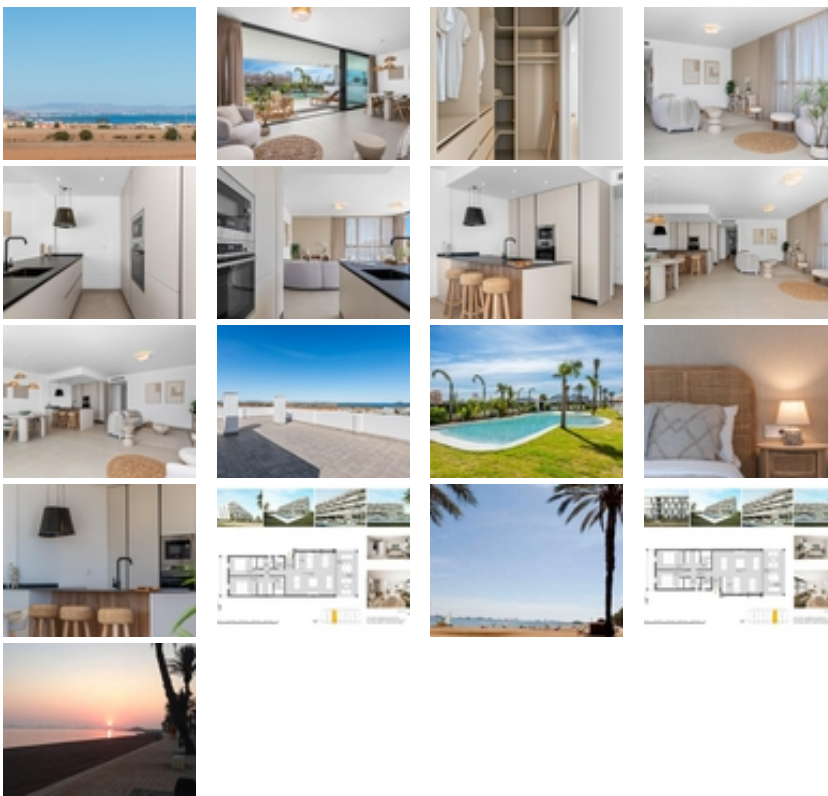

COMPLEJO RESIDENCIAL DE OBRA
NUEVA EN MAR DE CRISTAL

+34 966 932 436

+34 622 222 939

Ramon Gallud, 171, Torrevieja 03182

<http://www.talmarproperty.com/>

Ref. N:N6792/7515

€ 280 000

- Dormitorios: 2
- Aseos: 2
- M2 Construidos: 112m²
- Decoración y interiorismo
 - Armarios Empotrados
- Decoración
 - Trastero
- Parcela
 - Ascensor
 - Jardín Comunitario
 - Piscina Comunitaria
- Distancia
 - Distancia de la playa:500 m. m.

COMPLEJO RESIDENCIAL DE OBRA NUEVA EN MAR DE CRISTAL~
 ~ Moderno complejo residencial de apartamentos y áticos de nueva construcción situado muy cerca del paseo marítimo y de las largas y bonitas playas de arena de Mar de Cristal.~ ~ Puede elegir entre apartamentos de planta baja con jardín privado, apartamentos de planta media con terraza y áticos con solarium privado. Las viviendas tienen 2 o 3 dormitorios y 2 baños.~ ~ Los apartamentos tienen un diseño moderno, presentando una zona de estar de planta abierta, que combina la cocina, el comedor y el salón, en un gran espacio con acceso a la terraza. ~ ~ El dormitorio principal tiene un baño privado.~ ~ Construidos con acabados de primera calidad, armarios empotrados, preinstalación de aire acondicionado por conductos, un trastero y una plaza de aparcamiento subterráneo.~ ~ Todas las necesidades diarias, como supermercados, bares y restaurantes, están disponibles todo el año y se encuentran cerca del complejo.~ ~ ~ Mar de Cristal tiene hermosas playas de arena, un centro de tenis, puerto deportivo, supermercados, bares y restaurantes. ~ ~ El parque nacional de Calblanque, donde encontrará largas playas vírgenes de arena blanca, así como el famoso La Manga Club y la bulliciosa ciudad de Los Belones están a 5 minutos en coche de la villa. ~ ~ El aeropuerto de Murcia está a 25 minutos y el de Alicante a 1 hora en coche. ~ ~ También puede visitar las ciudades históricas de Cartagena y Murcia.~