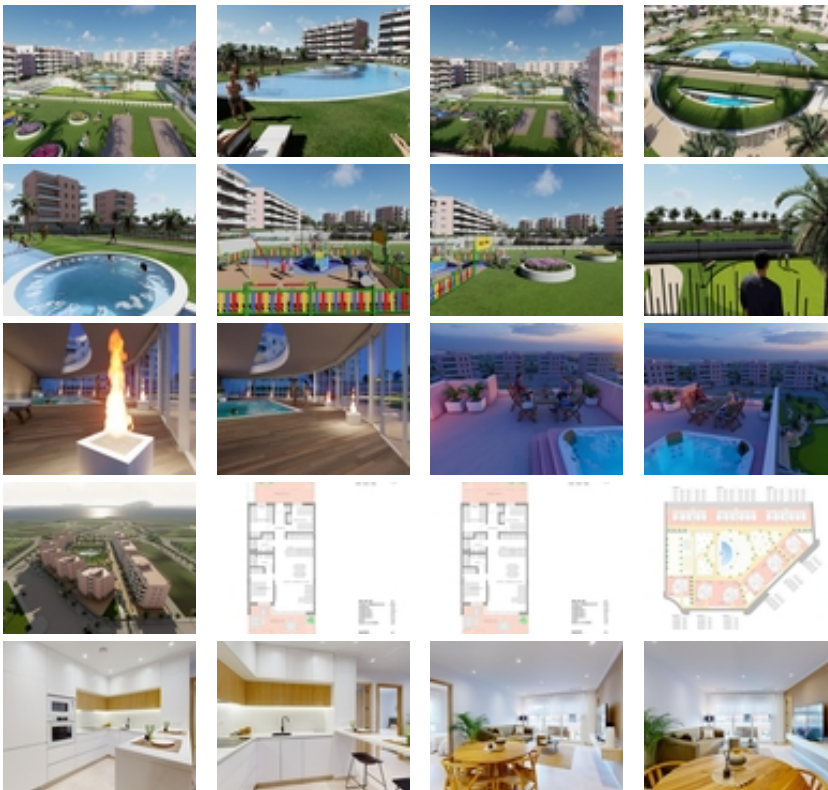

RESIDENCIAL DE OBRA NUEVA EN EL  
RASO, GUARDAMAR DEL SEGURA

+34 966 932 436

+34 622 222 939

Ramon Gallud, 171, Torrevieja 03182

<http://www.talmarproperty.com/>

Ref. N:N7033/7515

€ 344 900

- Dormitorios: 3
- Aseos: 2
- M2 Construidos: 106m<sup>2</sup>
- Parcela: 42m<sup>2</sup>
- Decoración y interiorismo
  - Armarios Empotrados
  - Jacuzzi
- Parcela
  - Ascensor
  - Jardin Comunitario
  - Piscina Comunitaria
- Distancia
  - Distancia de la playa:3 km. m.

RESIDENCIAL DE OBRA NUEVA EN EL RASO, GUARDAMAR DEL SEGURA~~Residencial de obra nueva de apartamentos de estilo moderno en El Raso, Guardamar del Segura!~~Estos apartamentos disponen de 3 dormitorios, 2 baños, salón diáfano con cocina, planta baja con jardín privado, planta media con terraza y planta alta con solarium privado.~~Complejo con piscina, zonas verdes, greens de golf, Spa, parque infantil, maquinas biosaludables y zonas deportivas.~~Complejo situado en zona verde cerca del lago salado, todos los servicios, a poca distancia del centro comercial, bares y restaurantes.~~~El Raso forma parte de Guardamar del Segura.~~Guardamar del Segura es un municipio situado en la Costa Blanca Sur. Con sus 11 kilómetros de playa natural y su gran pinar.~~Guardamar del Segura tiene un gran polideportivo con padel, tenis, fútbol y una gran piscina climatizada que funciona todo el año. También tiene una biblioteca donde hay wifi gratuito y ordenadores.~~Guardamar del Segura se encuentra a tan solo 20km del aeropuerto de Alicante - Elche (El Altet), donde hay numerosos vuelos diarios con conexiones a las principales ciudades europeas, debido a la demanda turística de la Costa Blanca.~~~