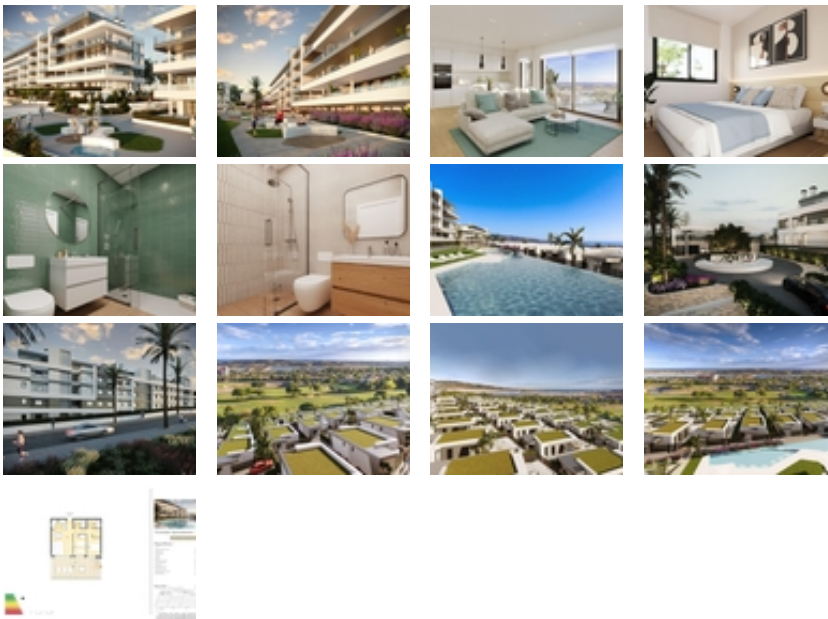

COMPLEJO RESIDENCIAL DE OBRA NUEVA CERCA DE MUTXAMEL~~Ven a vivir en un complejo en una zona con una alta calidad de vida, situado en el campo de golf de Bonalba con impresionantes vistas al mar cerca de Mutxamel, a poca distancia del aeropuerto de Alicante, la ciudad de Alicante y las playas....~~El complejo residencial dispone de apartamentos de 2 y 3 dormitorios con amplias terrazas, y villas de 2, 3 y 4 dormitorios. Un hogar de ensueño