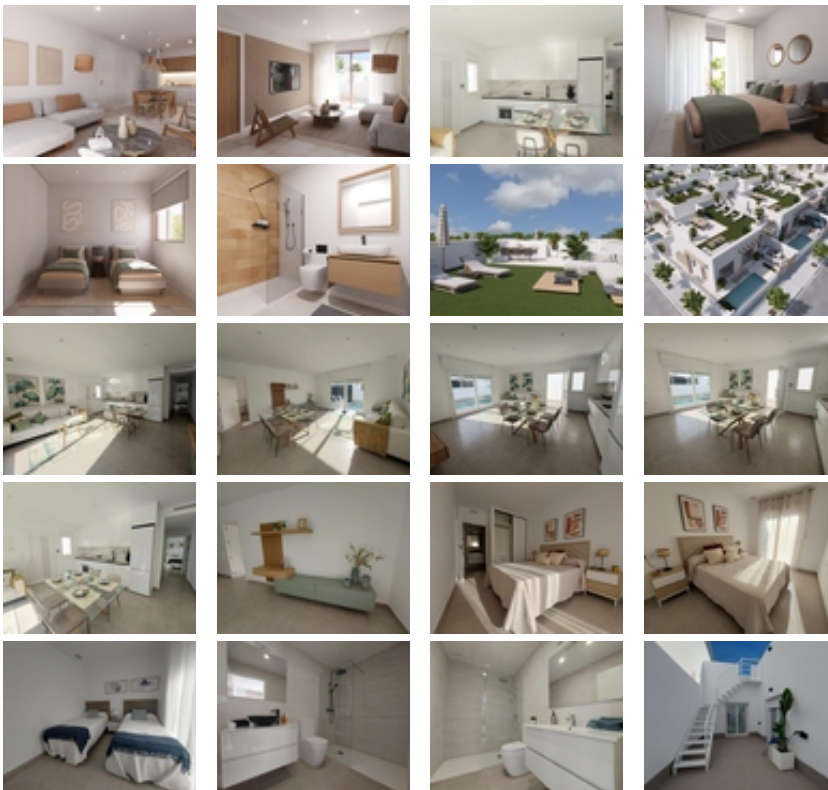

VILLAS PAREADAS DE OBRA NUEVA EN
ROLDAN

+34 966 932 436

+34 622 222 939

Ramon Gallud, 171, Torrevieja 03182

<http://www.talmarproperty.com/>

Ref. N:N8003/7515

€ 242 500

- Dormitorios: 2
- Aseos: 2
- M2 Construidos: 74m²
- Parcela: 141m²
- Decoración y interiorismo
 - Armarios Empotrados
- Parcela
 - Jardin Comunitario
- Distancia
 - Distancia de la playa:20 km. m.

VILLAS PAREADAS DE OBRA NUEVA EN ROLDAN~~Villas pareadas de obra nueva en Roldan, Torre Pacheco.~~Villas modernas construidas en una sola planta, dispone de 2 o 3 dormitorios, 2 baños, cocina americana con el salón, armarios empotrados, solarium privado.~~Todas las villas tienen jardín privado con piscina y plaza de aparcamiento.~~~Roldán en sí es un pueblo tradicional con todos los servicios locales que necesita, incluyendo supermercados, restaurantes, bares, clínica de salud, farmacia, estación de policía, gasolinera, mecánicos, dentistas, médicos y mucho más.~~Los cercanos campos de golf de La Torre y Terrazas son de fácil acceso, el aeropuerto de Corvera está a 15 minutos y las playas del Mar Menor a sólo 20 minutos en coche.~