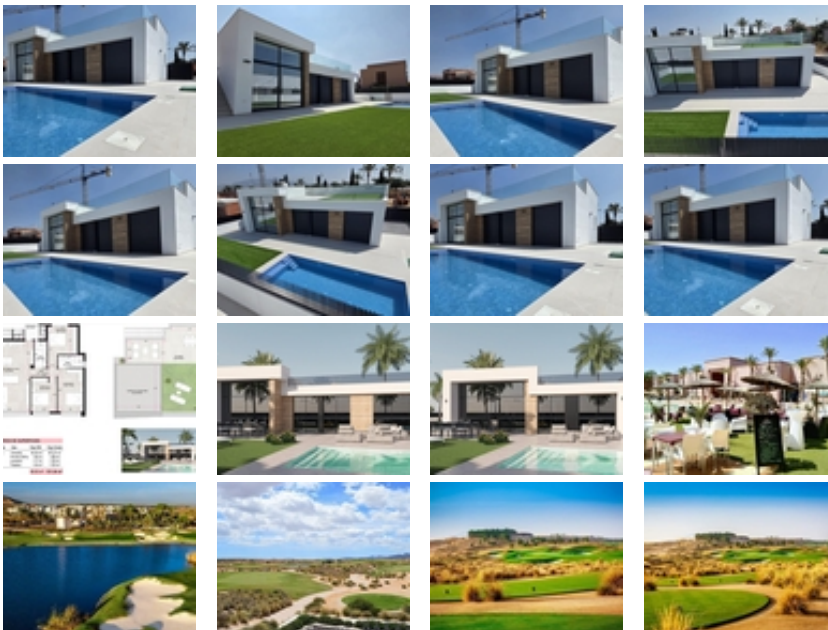

Ref. N:N8029/7515

€ 345 000

- Dormitorios: 3
- Aseos: 2
- M2 Construidos: 101m²
- Parcela: 331m²
- Decoración y interiorismo
 - Armarios Empotrados
- Parcela
 - Jardin Comunitario
- Distancia
 - Distancia de la playa:20 km. m.

VILLAS DE OBRA NUEVA EN CONDADO DE ALHAMA CAMPO DE GOLF~~Complejo residencial de obra nueva de villas en Condado de Alhama Golf Resort.~~Villas con 3 dormitorios, 2 baños, cocina americana con salón, armarios empotrados, terraza, solárium privado y plaza de aparcamiento en el jardín.~~Todas las villas incluyen piscina privada de 21 m2.~ ~INCLUIDO en el precio:~ ~ PLAZA DE APARCAMIENTO ASIGNADA en el jardín privado. ~ ~ SOLARIUM con

escalera exterior.-- BAÑOS: las mamparas de ducha, los lavabos, los espejos y la iluminación LED empotrada en el falso techo.-- COCINA: la campana extractora, la iluminación LED empotrada en el techo.-- Preinstalación de AIRE ACONDICIONADO. -- ARMARIOS EMPOTRADOS forrados.-- PERSIANAS ELÉCTRICAS.-- Sistema de AEROTERMIA.-- INSTALACIÓN DE SUAVIZADOR DE AGUA. -- PUNTO DE CARGA para instalación de VEHÍCULOS ELÉCTRICOS E HÍBRIDOS.-- PISCINA PRIVADA.--Situado en el complejo privado y vigilado del Resort de golf de Condado de Alhama, entre Alhama de Murcia y Mazarrón.--Condado de Alhama Golf Resort es un fantástico Resort de Golf con muchas instalaciones y servicios . Un centro comercial, un centro deportivo, una gran variedad de bares y restaurantes, supermercados y más de 25 piscinas y jardines comunitarios.--Condado de Alhama Golf Resort tiene su propio campo de golf diseñado por Jack Nicklaus y está a sólo 15 minutos de las hermosas playas de Bolnuevo y Mazarrón.--Mazarrón tiene más de 35 km de costa, gran parte de la cual es costa virgen. Numerosas playas de la Bahía de Mazarrón han sido galardonadas con la Bandera Azul por su calidad.--Condado de Alhama Golf Resort está a sólo 20 minutos del nuevo Aeropuerto Internacional de Corvera.--