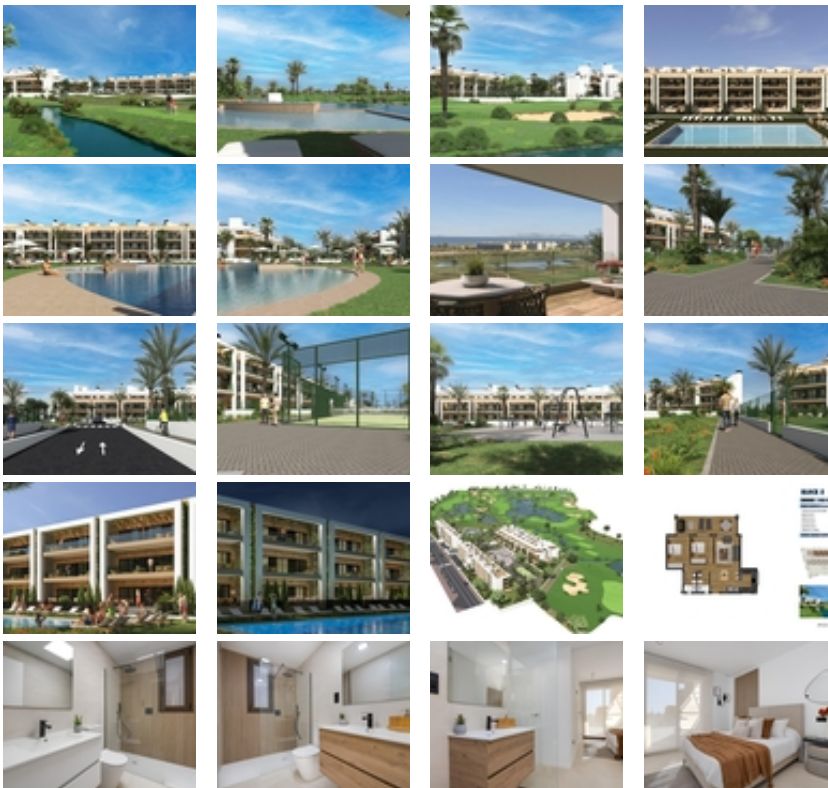

NUEVO COMPLEJO RESIDENCIAL
CERCA DE LA SERENA GOLF, LOS
ALCAZARES

+34 966 932 436

+34 622 222 939

Ramon Gallud, 171, Torrevieja 03182

<http://www.talmarproperty.com/>

Ref. N:N8128/7515

€ 265 000

- Dormitorios: 2
- Aseos: 2
- M2 Construidos: 83m²
- Decoración y interiorismo
 - Armarios Empotrados
- Decoración
 - Trastero
- Parcela
 - Ascensor
 - Jardín Comunitario
 - Piscina Comunitaria
- Distancia
 - Distancia de la playa: 1.3 km. m.