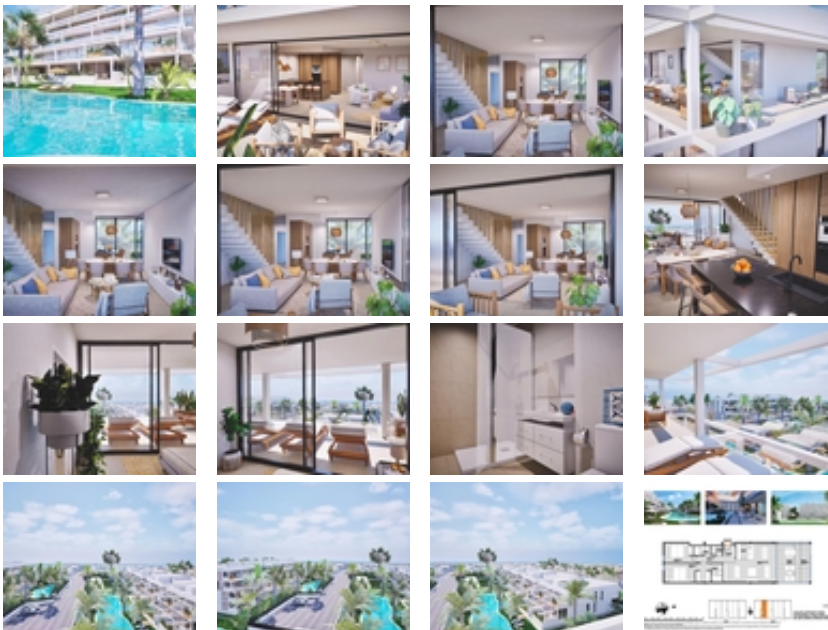

COMPLEJO RESIDENCIAL DE OBRA
NUEVA EN MAR DE CRISTAL

+34 966 932 436

+34 622 222 939

Ramon Gallud, 171, Torrevieja 03182

<http://www.talmarproperty.com/>

Ref. N:N9036/7515

€ 354 000

- Dormitorios: 2
- Aseos: 2
- M2 Construidos: 119m²
- Decoración y interiorismo
 - Armarios Empotrados
- Decoración
 - Trastero
- Parcela
 - Ascensor
 - Jardín Comunitario
 - Piscina Comunitaria
- Distancia
 - Distancia de la playa:500 m. m.

COMPLEJO RESIDENCIAL DE OBRA NUEVA EN MAR DE CRISTAL~
~ Moderno complejo residencial de apartamentos y áticos de nueva construcción situado muy cerca del paseo marítimo y de las largas y bonitas playas de arena de Mar de Cristal.~ ~ Puede elegir entre apartamentos de planta baja con jardín privado, apartamentos de planta media con terraza y áticos con solarium privado. Las viviendas tienen 2 o 3 dormitorios y 2 baños.~ ~ Los apartamentos tienen un diseño

moderno, presentando una zona de estar de planta abierta, que combina la cocina, el comedor y el salón, en un gran espacio con acceso a la terraza. ~ ~ El dormitorio principal tiene un baño privado.~ ~ Construidos con acabados de primera calidad, armarios empotrados, preinstalación de aire acondicionado por conductos, un trastero y una plaza de aparcamiento subterráneo.~ ~ Todas las necesidades diarias, como supermercados, bares y restaurantes, están disponibles todo el año y se encuentran cerca del complejo.~ ~ Mar de Cristal tiene hermosas playas de arena, un centro de tenis, puerto deportivo, supermercados, bares y restaurantes. ~ ~ El parque nacional de Calblanque, donde encontrará largas playas vírgenes de arena blanca, así como el famoso La Manga Club y la bulliciosa ciudad de Los Belones están a 5 minutos en coche de la villa. ~ ~ El aeropuerto de Murcia está a 25 minutos y el de Alicante a 1 hora en coche. ~ ~ También puede visitar las ciudades históricas de Cartagena y Murcia.~