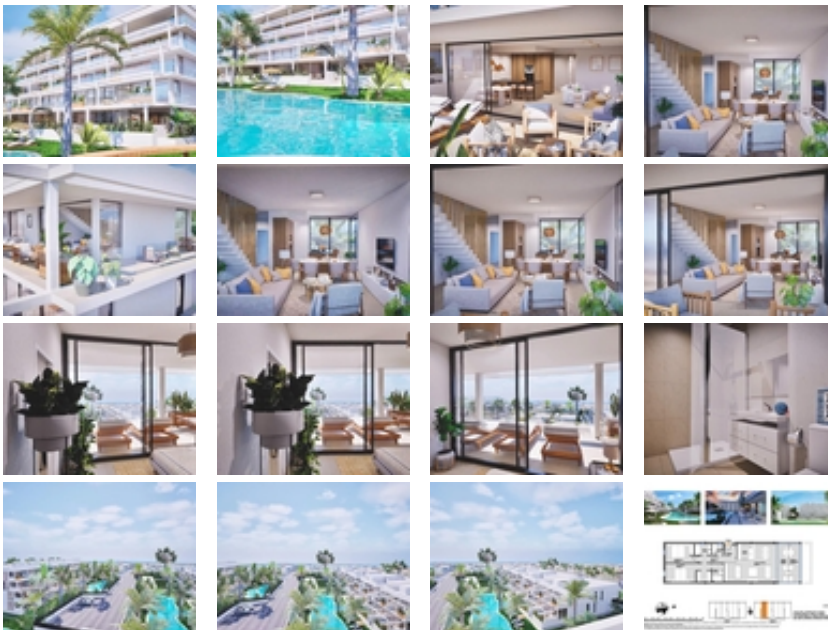

COMPLEJO RESIDENCIAL DE OBRA
NUEVA EN MAR DE CRISTAL

+34 966 932 436

+34 622 222 939

Ramon Gallud, 171, Torrevieja 03182

<http://www.talmarproperty.com/>

Ref. N:N9038/7515

€ 270 000

- Dormitorios: 2
- Aseos: 2
- M2 Construidos: 109m²
- Decoración y interiorismo
 - Armarios Empotrados
- Decoración
 - Trastero
- Parcela
 - Ascensor
 - Jardín Comunitario
 - Piscina Comunitaria
- Distancia
 - Distancia de la playa:500 m. m.

COMPLEJO RESIDENCIAL DE OBRA NUEVA EN MAR DE CRISTAL~
~ Moderno complejo residencial de apartamentos y áticos de nueva construcción situado muy cerca del paseo marítimo y de las largas y bonitas playas de arena de Mar de Cristal.~ ~ Puede elegir entre apartamentos de planta baja con jardín privado, apartamentos de planta media con terraza y áticos con solarium privado. Las viviendas tienen 2 o 3 dormitorios y 2 baños.~ ~ Los apartamentos tienen un diseño

moderno, presentando una zona de estar de planta abierta, que combina la cocina, el comedor y el salón, en un gran espacio con acceso a la terraza. ~ ~ El dormitorio principal tiene un baño privado.~ ~ Construidos con acabados de primera calidad, armarios empotrados, preinstalación de aire acondicionado por conductos, un trastero y una plaza de aparcamiento subterráneo.~ ~ Todas las necesidades diarias, como supermercados, bares y restaurantes, están disponibles todo el año y se encuentran cerca del complejo.~ ~ Mar de Cristal tiene hermosas playas de arena, un centro de tenis, puerto deportivo, supermercados, bares y restaurantes. ~ ~ El parque nacional de Calblanque, donde encontrará largas playas vírgenes de arena blanca, así como el famoso La Manga Club y la bulliciosa ciudad de Los Belones están a 5 minutos en coche de la villa. ~ ~ El aeropuerto de Murcia está a 25 minutos y el de Alicante a 1 hora en coche. ~ ~ También puede visitar las ciudades históricas de Cartagena y Murcia.~