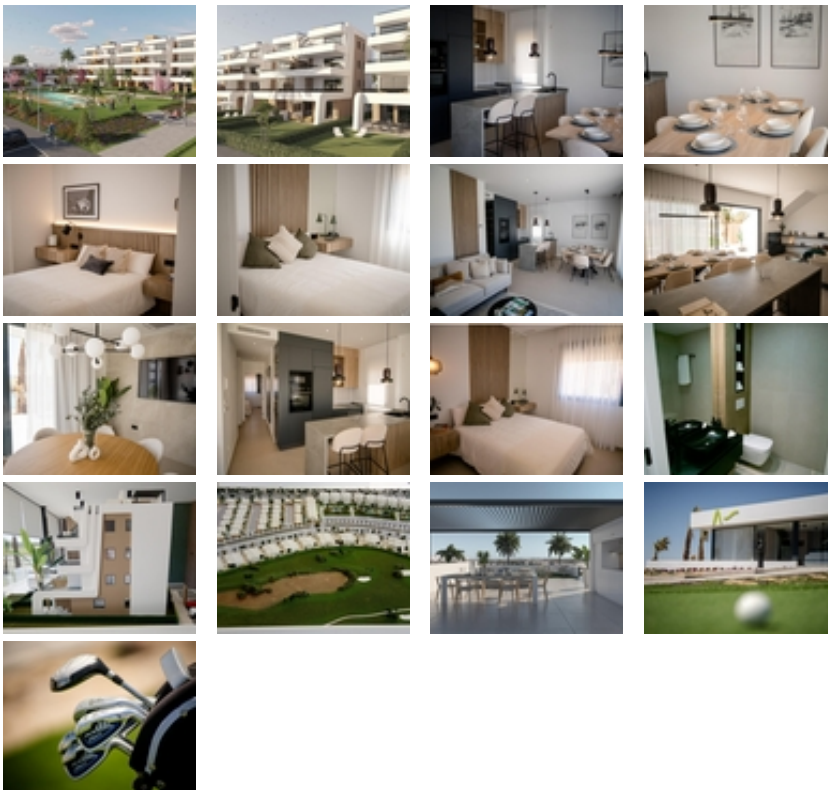

APARTAMENTOS DE OBRA NUEVA EN EL CAMPO DE GOLF DE
CONDADO DE ALHAMA~ ~ Complejo residencial de villas y

apartamentos de nueva construcción en Condado de Alhama. ~ ~ Los 8 hermosos apartamentos se distribuyen entre planta baja, primera, segunda y tercera, con dos viviendas en cada planta y ascensor para pasar de un nivel a otro. ~ ~ Disponen de varias piscinas comunitarias, plaza de aparcamiento exterior para cada apartamento, trastero y terraza con cocina de verano. ~ ~ Las viviendas de la última planta tienen un solarium. ~ ~ Las dos viviendas de la planta baja tienen 3 dormitorios y 2 baños completos y el resto de las viviendas tienen 2 dormitorios y 2 baños completos también. ~ ~ Las viviendas han sido diseñadas con un estilo contemporáneo y un concepto abierto, compuesto por una cocina equipada y un salón-comedor. ~ ~ La promoción se encuentra en el Condado de Alhama, Murcia, dentro de un complejo turístico de lujo, con zonas deportivas y rodeado de naturaleza, todos los servicios, y varios Campos de Golf. ~ ~ ~ La vivienda cumplirá con los más altos estándares y estará dotada de: ~ Piscinas comunitarias con amplias zonas verdes. ~ Cocina completamente amueblada y equipada con horno y microondas elevados y en columna, nevera y lavavajillas integrados, placa de inducción y campana extractora. ~ Iluminación: en el interior de la vivienda (comedor, cocina, pasillos y baños), así como en las zonas exteriores. ~ Armarios forrados con cajones y estantes. ~ Cuartos de baño totalmente equipados con mueble de lavabo, inodoro suspendido, espejo, ducha mural y mamparas de ducha. ~ Preinstalación de aire acondicionado por conductos. ~ Cocina de verano en las terrazas. ~ Solarium en las plantas superiores. ~ Plaza de aparcamiento exterior con trastero. ~ Ascensor (desde la planta baja hasta la 3ª planta). ~ ~ ~ Condado de Alhama Golf Resort es un fantástico complejo de golf con muchas instalaciones y servicios. Un centro comercial, un centro deportivo, una variedad de bares y restaurantes, supermercados y más de 25 piscinas y jardines comunitarios. ~ ~ Condado de Alhama Golf Resort tiene su propio campo de golf diseñado por Jack Nicklaus y está a sólo 15 minutos de las hermosas playas de Bolnuevo y Mazarrón. ~ Mazarrón tiene más de 35 km de costa, gran parte de la cual es costa virgen. Numerosas playas de la Bahía de Mazarrón han sido galardonadas con la Bandera Azul por su calidad. ~ ~ Condado de Alhama Golf Resort está a sólo 20 minutos del nuevo aeropuerto internacional de Corvera. ~