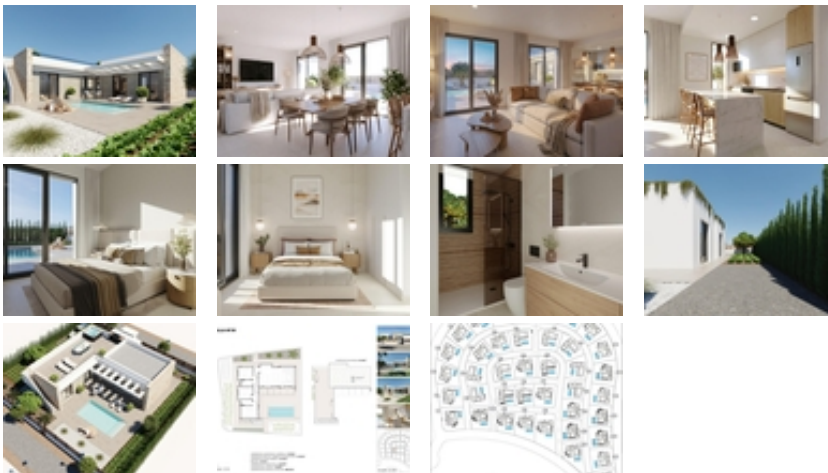

Villas de Obra Nueva en Hacienda del  
Álamo Golf Resort, Murcia

+34 966 932 436

+34 622 222 939

Ramon Gallud, 171, Torrevieja 03182

<http://www.talmarproperty.com/>

Ref. N:N9751/7515

€ 369 900

- Dormitorios: 3
- Aseos: 2
- M2 Construidos: 114m<sup>2</sup>
- Parcela: 380m<sup>2</sup>
- Decoración y interiorismo
  - Armarios Empotrados
- Parcela
  - Jardin Comunitario
- Distancia
  - Distancia de la playa:23 km. m.

Villas de Obra Nueva en Hacienda del Álamo Golf Resort, Murcia~~Viviendas Modernas en un Entorno Natural y Exclusivo~Descubre estas fantásticas villas de obra nueva en el prestigioso Hacienda del Álamo Golf Resort, una urbanización cerrada en la región de Murcia que combina tranquilidad, seguridad y una completa oferta de servicios. Rodeado de naturaleza y con un clima privilegiado, este complejo es ideal para quienes buscan un estilo de vida relajado sin renunciar al confort.~~Villas de 3 Dormitorios en una planta con solarium~El residencial está compuesto por 39 villas en parcelas a partir de 380 m2. Todas las viviendas cuentan con 3 dormitorios y 2 baños completos en una sola planta, además de una