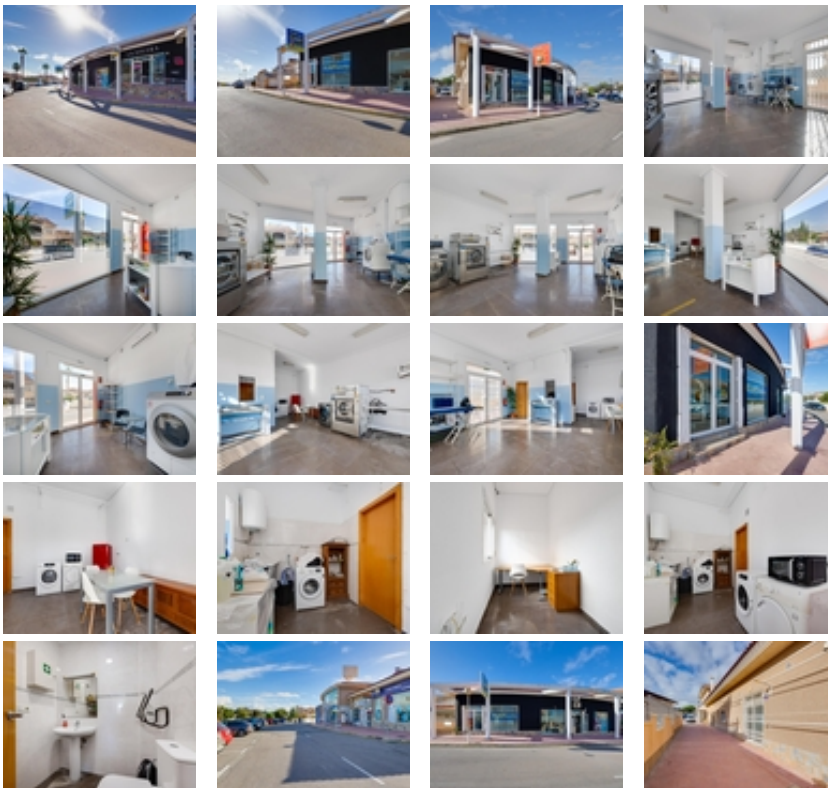

LOCAL COMERCIAL EN CENTRO
COMERCIAL DOÑA PEPA (CIUDAD
QUESADA)

+34 966 932 436

+34 622 222 939

Ramon Gallud, 171, Torrevieja 03182

<http://www.talmarproperty.com/>

Ref. N:SB1089/2282

€ 130 000

- Dormitorios: 1
- Aseos: 1
- M2 Construidos: 72m²
- Distancia
 - Distancia de la playa: 6 m. m.

LOCAL en VENTA EN CIUDAD QUESADA C.COMERCIAL "DOÑA PEPA"~~Su localización es inmejorable rodeado de múltiples comercios y servicios junto Supermercado Gama, Centro de Salud, Farmacia El Canal , Hotel La Laguna, Banco Sabadell, Centro internacional de Oftalmología, Euromarina oficinas de venta, Supermercado Consum, restaurantes, peluquerías, cafeterías, ... y además con fácil acceso, parques y zonas de aparcamiento. Orientación sureste lo que le otorga luz todo el día.~~A que espera, haga su sueño realidad y ponga en marcha su propio negocio en un enclave seguro en continua expansión.~~Consúltenos estaremos encantados de atenderle y visitar! Invierta y olvide el alquiler.~~SE VENDE SEMI-EQUIPADO~~TASAS E IMPUESTOS NO INCLUIDOS. Aviso legal: la información descrita es meramente informativa, no vinculante jurídicamente pudiendo contener algún error~~~