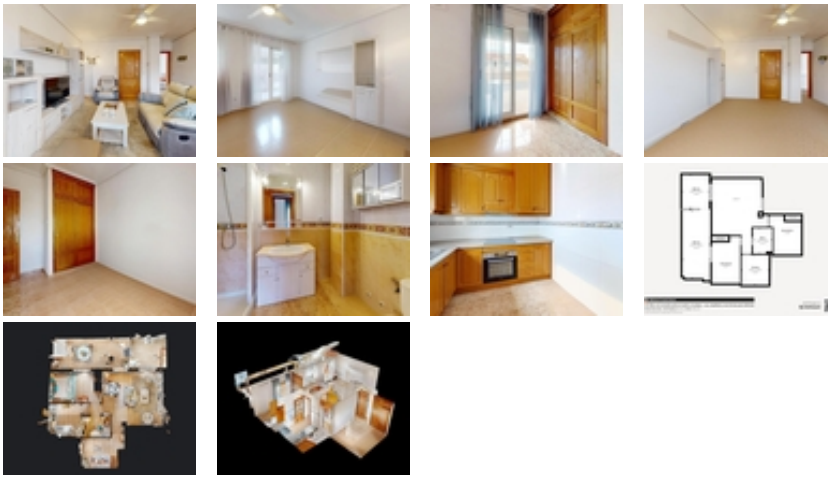

Ref. N:VIJ150/11011

**€ 153 000**

- Dormitorios: 2
- Aseos: 1
- M2 Construidos: 73m<sup>2</sup>
- Decoración y interiorismo
  - Cocina Equipada
- Decoración
  - Suelo calefaccionado
- Parcela
  - Ascensor
- Visitas
  - Hacia el mar
- Distancia
  - Distancia de la playa:500 m. m.

~Hay viviendas que no necesitan exagerar para enamorar. Este ático en la zona del puerto deportivo de Torre Vieja, a escasos 500 metros de la Playa del Acequión, es una de esas joyas que hablan por sí solas. Un espacio cuidado, lleno de luz natural, con una terraza privada de 15m<sup>2</sup> donde los días se disfrutan sin prisa y cada rincón invita a quedarse.~~Ideal tanto para quienes buscan tranquilidad cerca del mar, como para familias que desean amplitud, buena distribución y todos los servicios al alcance de la mano.~~